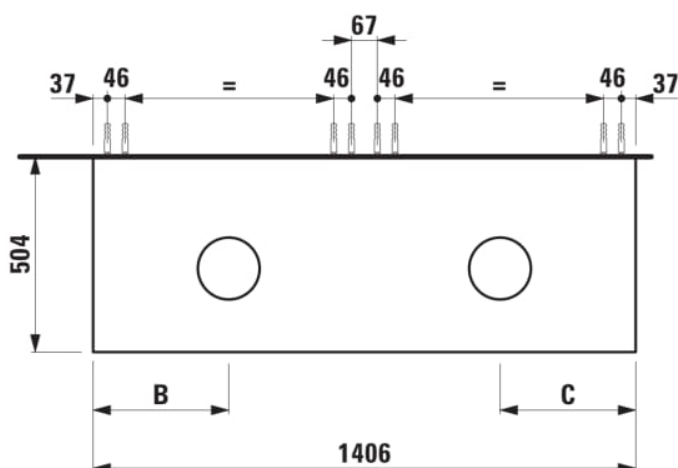

ARUN

Onderbouwkast 1406X504mm, 2 lades, cutout links en rechts, Piasentina Grigio top

AFMETINGEN

Lengte	1405 mm
Breedte	505 mm
Hoogte	390 mm

KLEUR EN AFWERKING

 630	Noce canaletto
---	----------------

Deuren en lades combinatie : 2 lades

Materiaal : MDF

Netto gewicht / kg : 61,5

Positie wastafel : Links, Rechts

Structuur meubelen : Lades

Systeem voor sluiten en openen : Softclose

lades

Type installatie : Wandhangend

TECHNISCHE TEKENINGEN

TE COMBINEREN MET

Lade-indeling

H4925920970001

ARUN