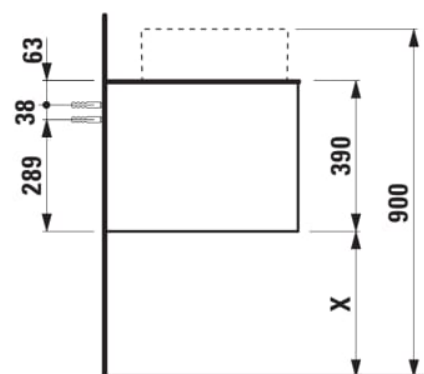

ARUN

Onderbouwkast 1406X504mm, 2 lades, cutout links en rechts, Piasentina Grigio top

AFMETINGEN

Lengte	1405 mm
Breedte	505 mm
Hoogte	390 mm

KLEUR EN AFWERKING

 630	Noce canaletto
---	----------------

Deuren en lades combinatie : 2 lades

Materiaal : MDF

Netto gewicht / kg : 61,5

Positie wastafel : Links, Rechts

Structuur meubelen : Lades

Systeem voor sluiten en openen : Softclose

lades

Type installatie : Wandhangend

TECHNISCHE TEKENINGEN

TE COMBINEREN MET

Lade-indeling

H4925920970001

ARUN