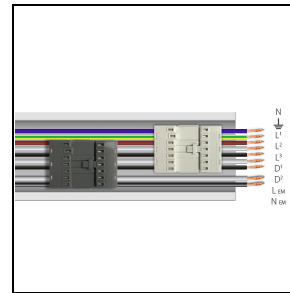

310936

RAIL-M TRY 9P DALI/EM - L 2870 mm
(inclusief 4 beugels)

☐ WH-RAL9003 / Wit RAL9003