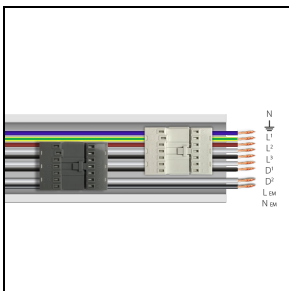

310937

RAIL-M TRY 9P DALI/EM - L 4305 mm
(inclusief 6 beugels)

☐ WH-RAL9003 / Wit RAL9003

Om een constante actualisering van haar producten te bevorderen, behoudt PERFORMANCE in LIGHTING zich het recht voor om zonder voorafgaande kennisgeving, wijzigingen aan te brengen. Daarom is het altijd aan te raden om de laatste versie te lezen die op de website www.performanceinlighting.com is gepubliceerd. Geleverde lumenoutput en stroomverbruik, inclusief verliezen, zijn onderhevig aan een tolerantie van +/-7%. Tenzij anders vermeld, gelden de waarden bij een omgevingstemperatuur van 25°C. De garantievoorwaarden zijn beschikbaar op <https://www.performanceinlighting.com/qr/company/led-warranty>