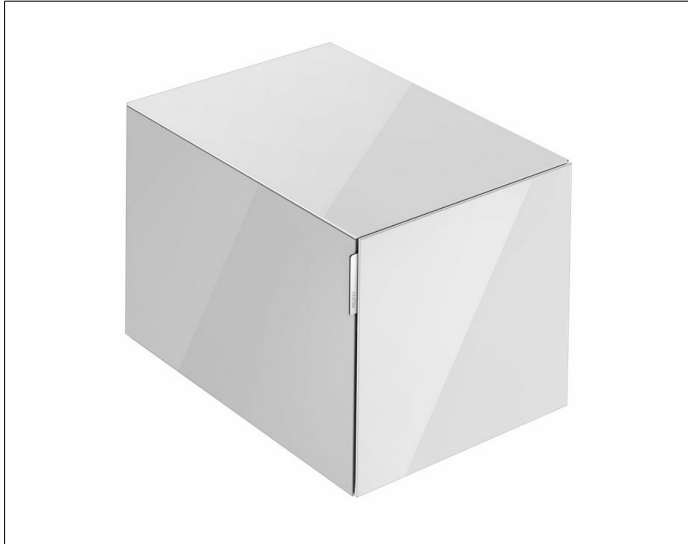

EDITION 11 ART

32541880401 Sideboard

PRODUKT

ZEICHNUNG

OBERFLÄCHE

Glas manhattan

ABMESSUNG

400 x 350 x 490