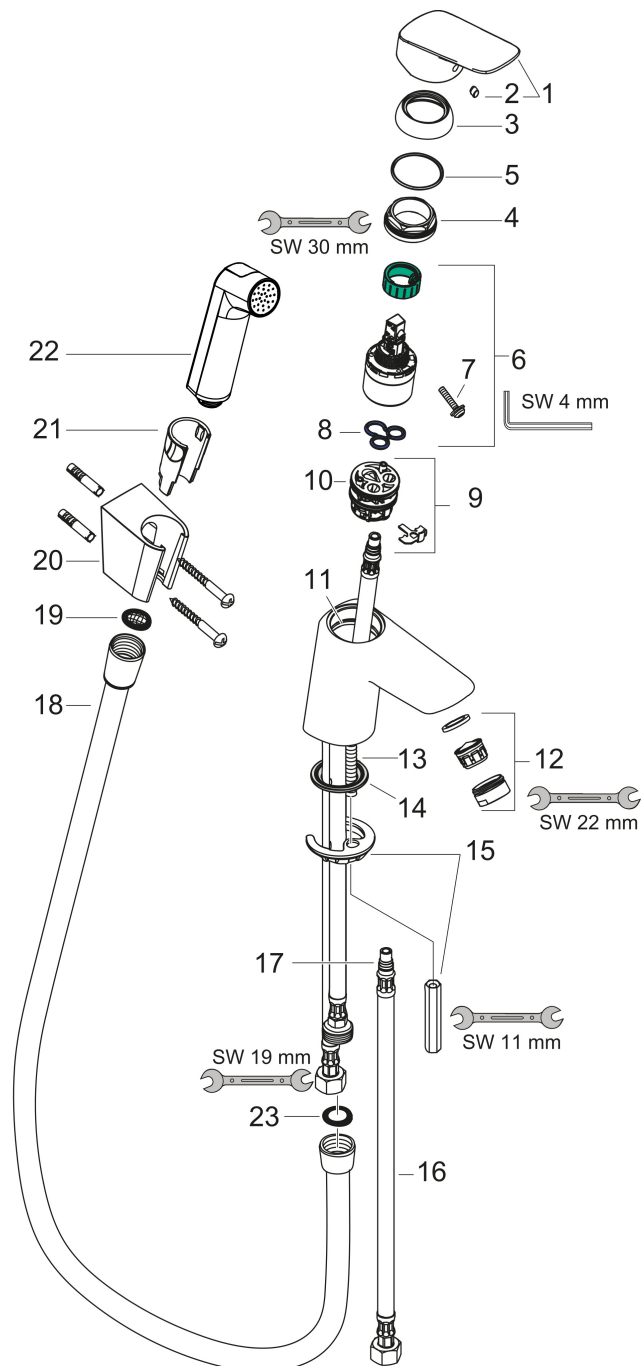

Merk hansgrohe
 Artikelnaam **Logis** ééngreeps wastafelmengkraan met handdouche en doucheslang 160 cm
 Art.nr. 71290000
 Oppervlakte chroom
 Netto prijs 160,45 EUR

Stroomschema

Merk	hansgrohe
Artikelnaam	Logis ééngreeps wastafelmengkraan met handdouche en doucheslang 160 cm
Art.nr.	71290000
Oppervlakte	chrom
Netto prijs	160,45 EUR

Explosietekening voor bouwjaar: >06/25

Merk	hansgrohe
Artikelnaam	Logis ééngreeps wastafelmengkraan met handdouche en doucheslang 160 cm
Art.nr.	71290000
Oppervlakte	chrom
Netto prijs	160,45 EUR

Onderdelen voor bouwjaar: >06/25

Pos	Beschrijving	Art.nr.	Prijs
1	greep	92224000	42,22
2	greepstop	96338000	3,12
3	afdekkap	97406000	17,26
4	moer	97209000	13,21
5	O-Ring 32x2	98193000	3,12
6	kardoes compl.	92730000	54,08
7	borgschroef	95140000	4,99
8	dichting	95008000	8,01
9	kardoesadapter	92845000	13,21
10	O-Ring 30x2	98186000	3,12
11	O-ring 35x2	92604000	4,99
12	perlator M24x1 (15 l/min)	92510000	10,82
13	schroef M8 x 68	97736000	4,99
14	dichting Ø 42	98722000	4,99
15	schachtbevestigingsset compl.	96016000	26,73
16	aansluitslang 450 mm M8x0,75 G3/8	97206000	26,73
17	O-ring 7x1,5	98422000	3,12
18	doucheslang 1,60 m	28246000	
19	zeefdichting	94246000	3,12
20	douchehouder	28331000	29,87
21	gummi	98918000	3,12
22	Handdouche	94569000	34,01
23	dichtingsset	95581000	4,99