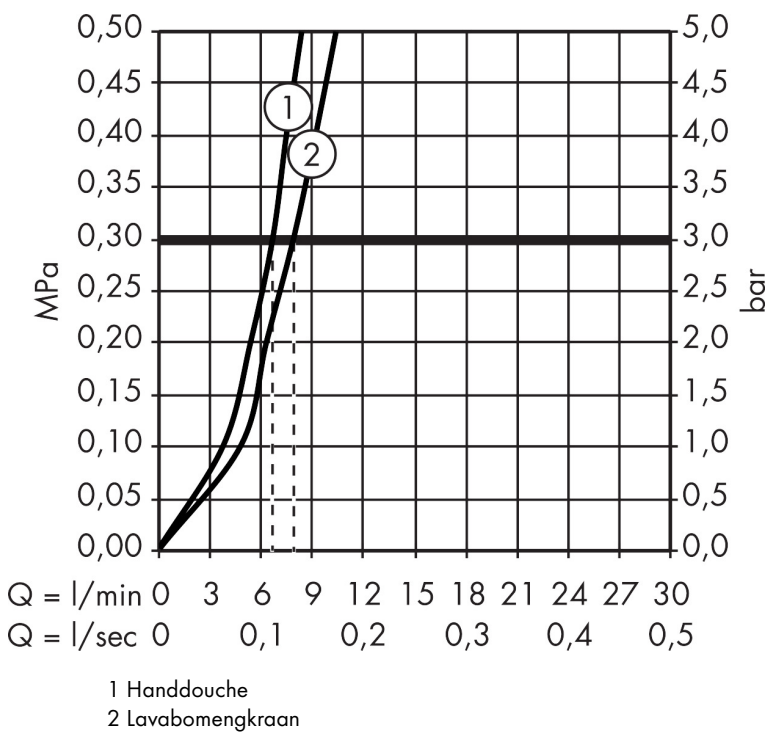

Merk hansgrohe
 Artikelnaam **Logis** ééngreeps wastafelmengkraan met handdouche en doucheslang 160 cm
 Art.nr. 71290000
 Oppervlakte chroom
 Netto prijs 160,45 EUR

Stroomschema

Merk	hansgrohe
Artikelnaam	Logis ééngreeps wastafelmengkraan met handdouche en doucheslang 160 cm
Art.nr.	71290000
Oppervlakte	chrom
Netto prijs	160,45 EUR

Explosietekening voor bouwjaar: >06/25

Merk	hansgrohe
Artikelnaam	Logis ééngreeps wastafelmengkraan met handdouche en doucheslang 160 cm
Art.nr.	71290000
Oppervlakte	chrom
Netto prijs	160,45 EUR

Onderdelen voor bouwjaar: >06/25