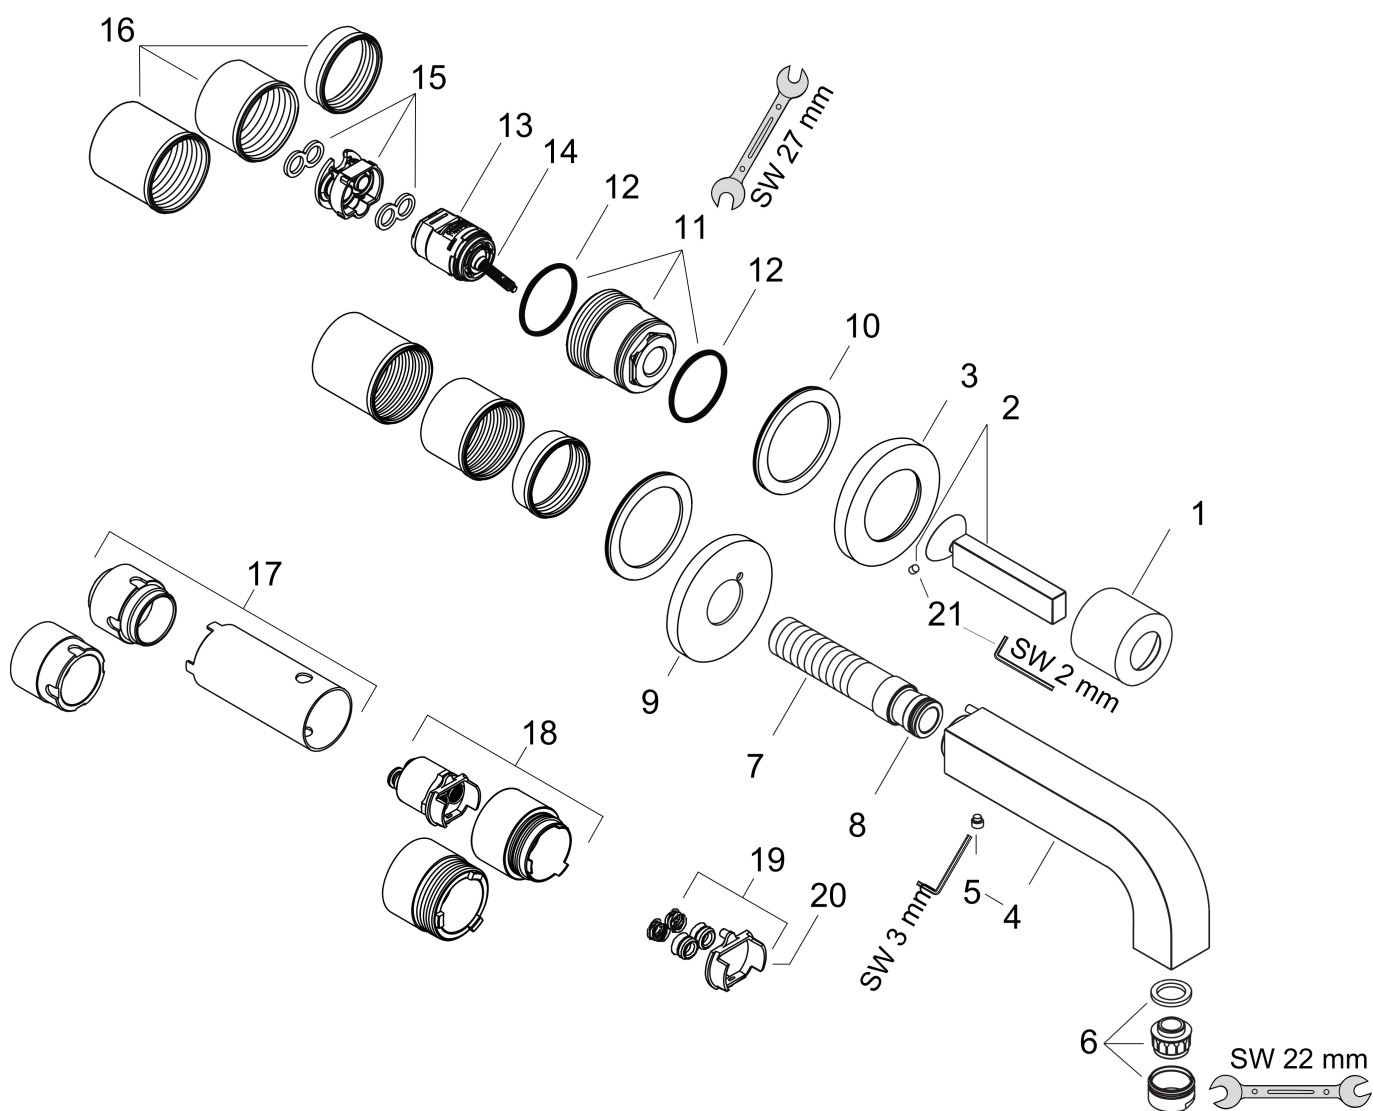

Merk	AXOR
Artikelnaam	AXOR Citterio ééngreeps wastafelmengkraan met pingreep, afbouwdeel voor wandmontage, rozetten, voorsprong 160 mm en PushOpen afvoerplug
Art.nr.	39113000
Oppervlakte	chrom
Netto prijs	856,01 EUR

Explosietekening voor bouwjaar: >01/10