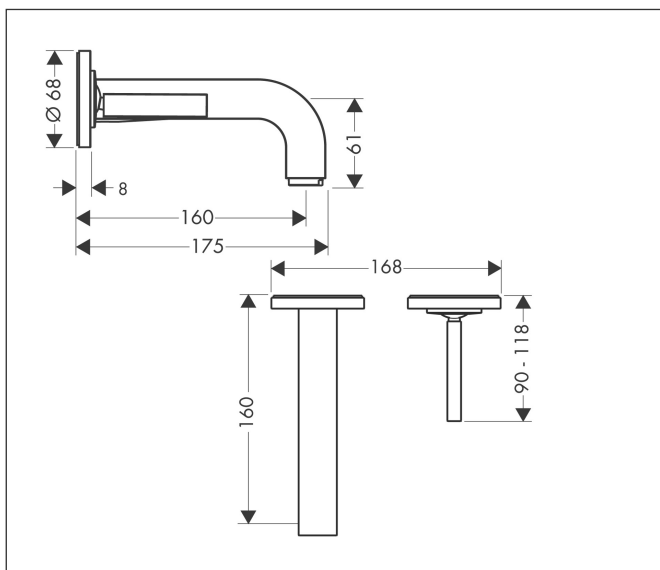

## Kenmerken

- voorsprong uitloop 160 mm
- greepvariant: Met pingreep
- vaste uitloop
- straalsoort: normale straal
- maximale doorstroomhoeveelheid bij 3 bar: 5 l/min
- keramisch kardoos
- zonder wastegarnituur, met afvoerplug (art.nr. 50001)
- de greep kan rechts of links worden geplaatst, afhankelijk van de montage van het inbouwdeel
- EU taxonomie: max 6l/min - draagt substantieel bij aan duurzaamheid

## Maat tekeningen