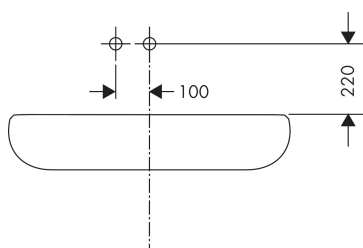

Merk	AXOR
Artikelnaam	AXOR Citterio ééngreeps wastafelmengkraan met pingreep, afbouwdeel voor wandmontage, rozetten, voorsprong 160 mm en PushOpen afvoerplug
Art.nr.	39113000
Oppervlakte	chrom
Netto prijs	856,01 EUR

Installatievoorbeelden

i Afmetingen kunnen variëren vanwege keramische toleranties die verband houden met het productieproces.