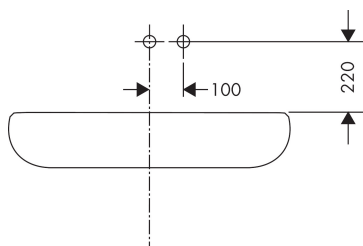

Merk	AXOR
Artikelnaam	AXOR Citterio ééngreeps wastafelmengkraan met pingreep, afbouwdeel voor wandmontage, rozetten, voorsprong 160 mm en PushOpen afvoerplug
Art.nr.	39113000
Oppervlakte	chrom
Netto prijs	856,01 EUR

Installatievoorbeelden

i Afmetingen kunnen variëren vanwege keramische toleranties die verband houden met het productieproces.