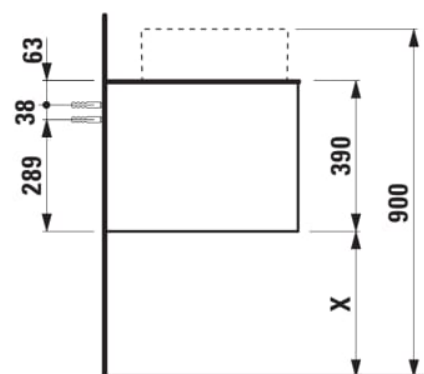

ARUN

Onderbouwkast 1406X504mm, 2 lades, cutout links en rechts, Piasentina Grigio top

AFMETINGEN

Lengte	1405 mm
Breedte	505 mm
Hoogte	390 mm

KLEUR EN AFWERKING

	250 Licht eiken
---	-----------------

Deuren en lades combinatie : 2 lades

Materiaal : MDF

Netto gewicht / kg : 61,5

Positie wastafel : Links, Rechts

Structuur meubelen : Lades

Systeem voor sluiten en openen : Softclose lades

Type installatie : Wandhangend

TECHNISCHE TEKENINGEN

TE COMBINEREN MET

Lade-indeling

H4925920970001

ARUN