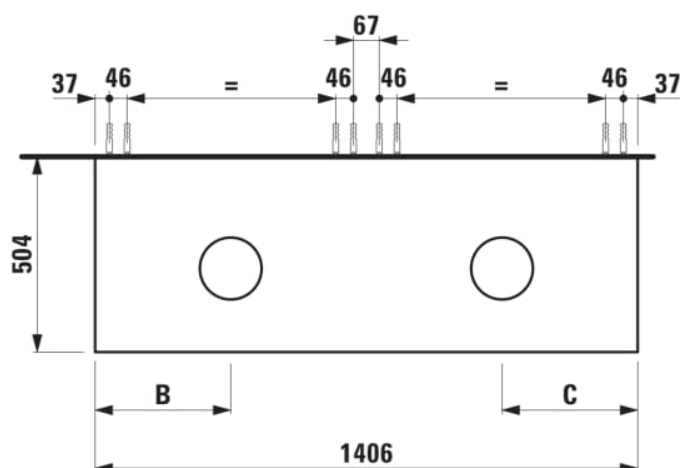

ARUN

Onderbouwkast 1406X504mm, 2 lades, cutout links en rechts, Piasentina Grigio top

AFMETINGEN

Lengte	1405 mm
Breedte	505 mm
Hoogte	390 mm

KLEUR EN AFWERKING

	250 Licht eiken
---	-----------------

Deuren en lades combinatie : 2 lades

Materiaal : MDF

Netto gewicht / kg : 61,5

Positie wastafel : Links, Rechts

Structuur meubelen : Lades

Systeem voor sluiten en openen : Softclose lades

Type installatie : Wandhangend

TECHNISCHE TEKENINGEN

TE COMBINEREN MET

Lade-indeling

H4925920970001

ARUN