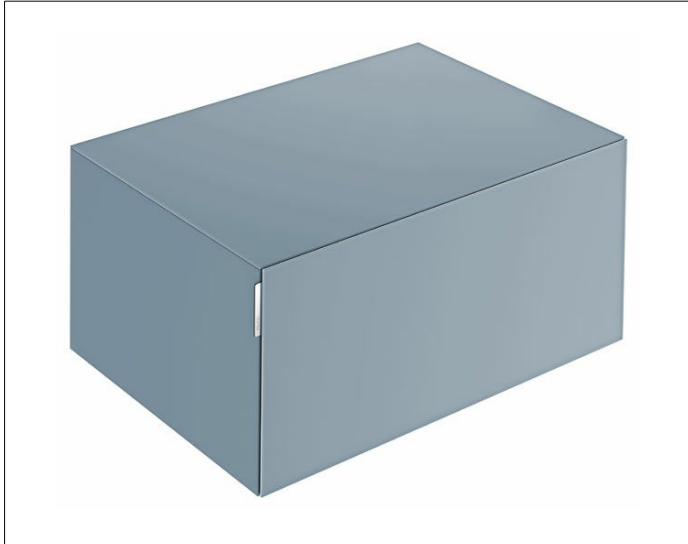

EDITION 11 ART

32541860801 Sideboard

**PRODUKT**

**ZEICHNUNG**

**OBERFLÄCHE**

Glas blue satin satiniert

**ABMESSUNG**

800 x 350 x 490