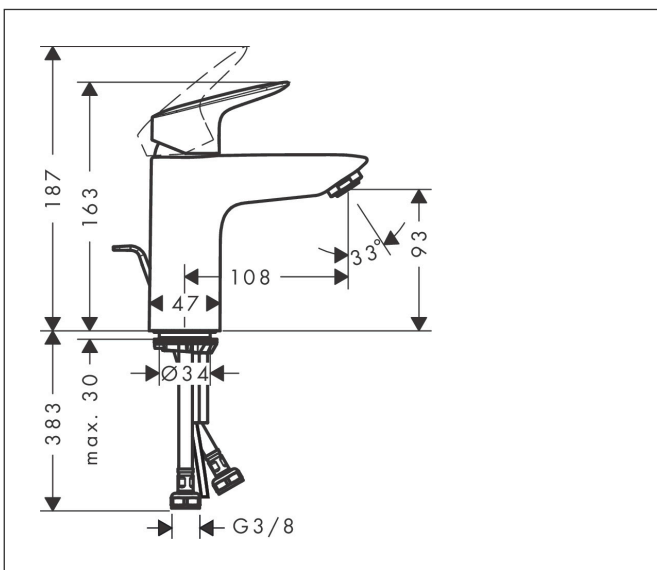

Merk	hansgrohe
Artikelnaam	Logis ééngreeps wastafelmengkraan 100 LowFlow met PopUp trekwaste
Art.nr.	71104000
Oppervlakte	chrom
Netto prijs	125,31 EUR

Product foto

Kenmerken

- ComfortZone: 100
- voorsprong uitloop 108 mm
- uitloophoogte: 93 mm
- greepvariant: rechte greep
- vaste uitloop
- straalsoort: normale straal
- maximale doorstroomhoeveelheid bij 3 bar: 3,5 l/min
- keramisch kardoes
- pop-up afvoergarnituur G 1¼
- materiaal afvoergarnituur: synthetisch
- EU taxonomie: max 6l/min - draagt substantieel bij aan duurzaamheid

Maat tekeningen

Technologie

Straalsoorten

Merk	hansgrohe
Artikelnaam	Logis ééngreeps wastafelmengkraan 100 LowFlow met PopUp trekwaste
Art.nr.	71104000
Oppervlakte	chromom
Netto prijs	125,31 EUR

Stroomschema

Merk	hansgrohe
Artikelnaam	Logis ééngreeps wastafelmengkraan 100 LowFlow met PopUp trekwaste
Art.nr.	71104000
Oppervlakte	chrom
Netto prijs	125,31 EUR

Explosietekening voor bouwjaar: >05/17

Merk	hansgrohe
Artikelnaam	Logis ééngreeps wastafelmengkraan 100 LowFlow met PopUp trekwaste
Art.nr.	71104000
Oppervlakte	chroom
Netto prijs	125,31 EUR

Onderdelen voor bouwjaar: >05/17

Pos	Beschrijving	Art.nr.	Prijs
1	greep	92224000	42,22
2	greepstop	96338000	3,12
3	afdekkap	97406000	17,26
4	moer	97209000	13,21
5	O-Ring 32x2	98193000	3,12
6	kardoes compl.	95646000	81,54
7	borgschroef	95140000	4,99
8	dichting	95008000	8,01
9	kardoesadapter	98750000	10,82
10	O-Ring 30x2	98186000	3,12
11	O-ring 35x2	92604000	4,99
12	perlator M24x1 (3,5 l/min)	92508000	17,26
13	schroef M8 x 68	97736000	4,99
14	dichting Ø 42	98722000	4,99
15	schachtbevestigingsset compl.	96016000	26,73
16	aansluitslang 450 mm M8x0,75 G3/8	97206000	26,73
17	O-ring 6,6x1,6	93019000	3,12
18	trekstang	96657000	10,82
a	afvoergarnituur	92168000	34,01
19	O-ring 7x1,5	98422000	3,12