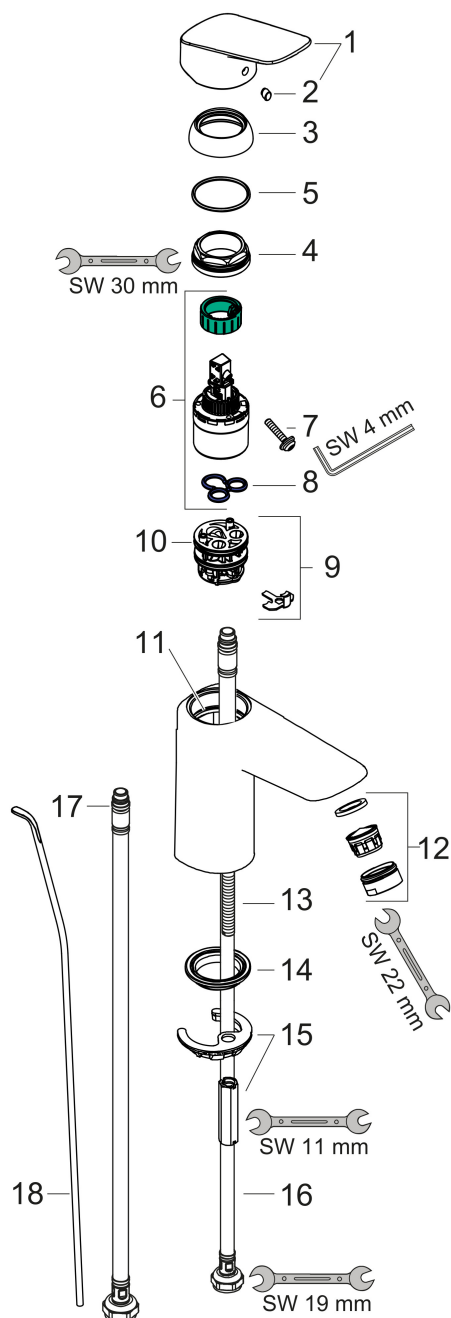

Merk	hansgrohe
Artikelnaam	Logis ééngreeps wastafelmengkraan 100 LowFlow met PopUp trekwaste
Art.nr.	71104000
Oppervlakte	chrom
Netto prijs	125,31 EUR

Product foto

Kenmerken

- ComfortZone: 100
- voorsprong uitloop 108 mm
- uitloophoogte: 93 mm
- greepvariant: rechte greep
- vaste uitloop
- straalsoort: normale straal
- maximale doorstroomhoeveelheid bij 3 bar: 3,5 l/min
- keramisch kardoes
- pop-up afvoergarnituur G 1¼
- materiaal afvoergarnituur: synthetisch
- EU taxonomie: max 6l/min - draagt substantieel bij aan duurzaamheid

Maat tekeningen

Technologie

Straalsoorten

Merk	hansgrohe
Artikelnaam	Logis ééngreeps wastafelmengkraan 100 LowFlow met PopUp trekwaste
Art.nr.	71104000
Oppervlakte	chromom
Netto prijs	125,31 EUR

Stroomschema

Merk	hansgrohe
Artikelnaam	Logis ééngreeps wastafelmengkraan 100 LowFlow met PopUp trekwaste
Art.nr.	71104000
Oppervlakte	chrom
Netto prijs	125,31 EUR

Explosietekening voor bouwjaar: >05/17

Merk	hansgrohe
Artikelnaam	Logis ééngreeps wastafelmengkraan 100 LowFlow met PopUp trekwaste
Art.nr.	71104000
Oppervlakte	chroom
Netto prijs	125,31 EUR

Onderdelen voor bouwjaar: >05/17

Pos	Beschrijving	Art.nr.	Prijs
1	greep	92224000	42,22
2	greepstop	96338000	3,12
3	afdekkap	97406000	17,26
4	moer	97209000	13,21
5	O-Ring 32x2	98193000	3,12
6	kardoes compl.	95646000	81,54
7	borgschroef	95140000	4,99
8	dichting	95008000	8,01
9	kardoesadapter	98750000	10,82
10	O-Ring 30x2	98186000	3,12
11	O-ring 35x2	92604000	4,99
12	perlator M24x1 (3,5 l/min)	92508000	17,26
13	schroef M8 x 68	97736000	4,99
14	dichting Ø 42	98722000	4,99
15	schachtbevestigingsset compl.	96016000	26,73
16	aansluitslang 450 mm M8x0,75 G3/8	97206000	26,73
17	O-ring 6,6x1,6	93019000	3,12
18	trekstang	96657000	10,82
a	afvoergarnituur	92168000	34,01
19	O-ring 7x1,5	98422000	3,12