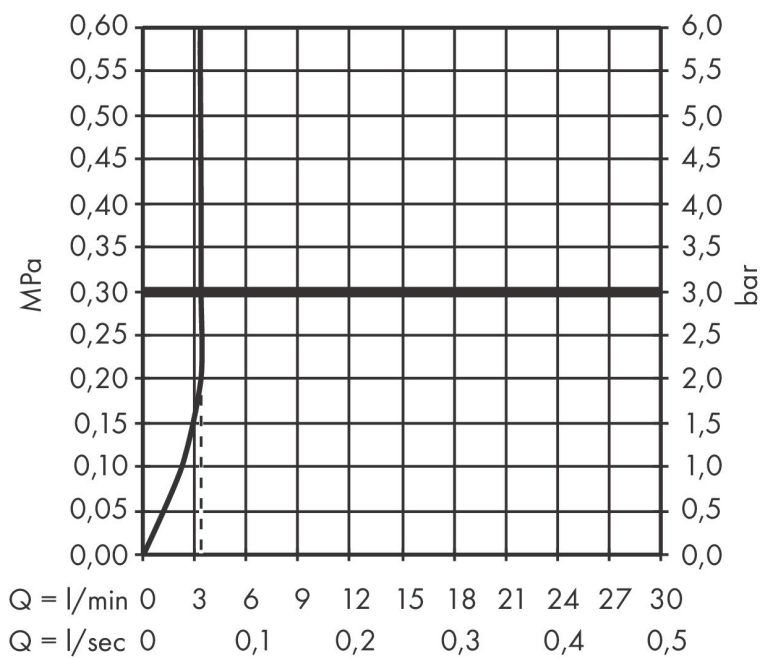

Merk	hansgrohe
Artikelnaam	Logis ééngreeps wastafelmengkraan 100 LowFlow met PopUp trekwaste
Art.nr.	71104000
Oppervlakte	chrom
Netto prijs	125,31 EUR

Product foto

Kenmerken

- ComfortZone: 100
- voorsprong uitloop 108 mm
- uitloophoogte: 93 mm
- greepvariant: rechte greep
- vaste uitloop
- straalsoort: normale straal
- maximale doorstroomhoeveelheid bij 3 bar: 3,5 l/min
- keramisch kardoes
- pop-up afvoergarnituur G 1¼
- materiaal afvoergarnituur: synthetisch
- EU taxonomie: max 6l/min - draagt substantieel bij aan duurzaamheid

Maat tekeningen

Technologie

Straalsoorten

Merk	hansgrohe
Artikelnaam	Logis ééngreeps wastafelmengkraan 100 LowFlow met PopUp trekwaste
Art.nr.	71104000
Oppervlakte	chromom
Netto prijs	125,31 EUR

Stroomschema

Merk	hansgrohe
Artikelnaam	Logis ééngreeps wastafelmengkraan 100 LowFlow met PopUp trekwaste
Art.nr.	71104000
Oppervlakte	chrom
Netto prijs	125,31 EUR

Explosietekening voor bouwjaar: >05/17

Merk	hansgrohe
Artikelnaam	Logis ééngreeps wastafelmengkraan 100 LowFlow met PopUp trekwaste
Art.nr.	71104000
Oppervlakte	chroom
Netto prijs	125,31 EUR