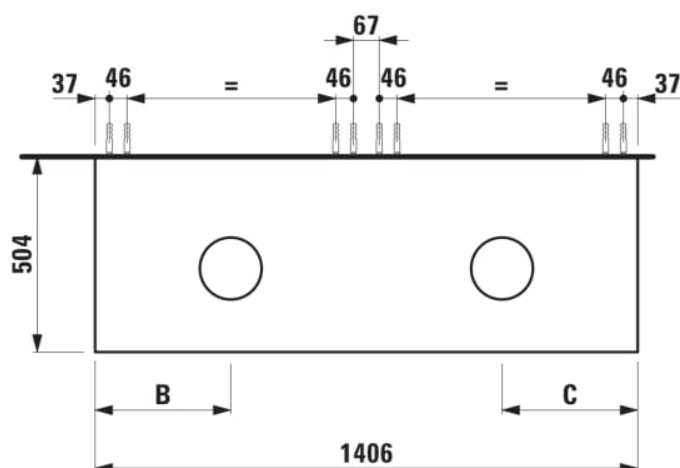

DESSINS TECHNIQUES