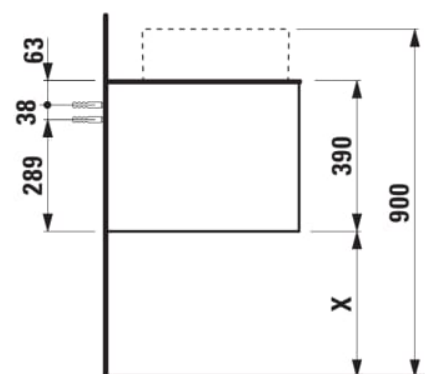

DESSINS TECHNIQUES