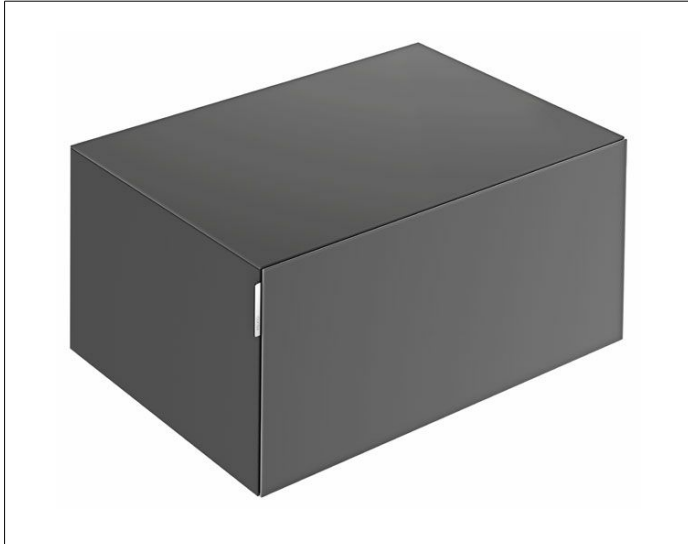

EDITION 11 ART

32541870801 Sideboard

PRODUKT

ZEICHNUNG

OBERFLÄCHE

Glas smoke satiniert

ABMESSUNG

800 x 350 x 490