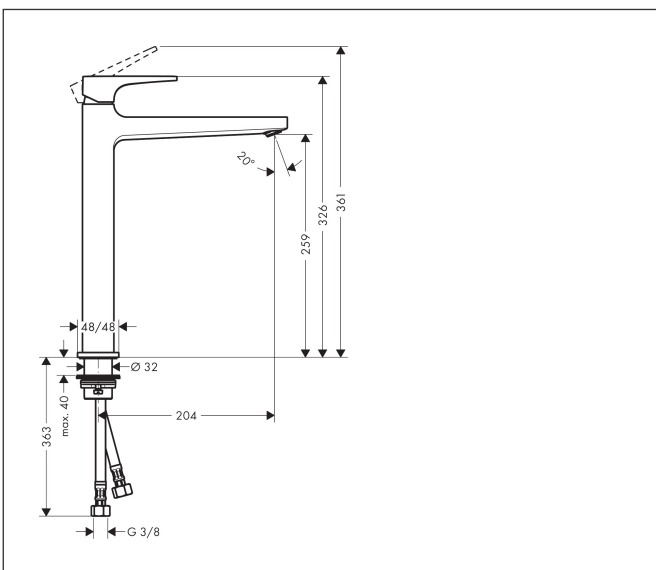

Merk hansgrohe
 Artikelnaam **Metropol** ééngreeps wastafelkraan 260 met rechte greep en PushOpen afvoerplug
 Art.nr. 32512670
 Oppervlakte mat zwart
 Netto prijs 752,85 EUR

Product foto

Kenmerken

- ComfortZone: 260
- voorsprong uitloop 204 mm
- uitloophoogte: 259 mm
- greepvariant: rechte greep
- vaste uitloop
- straalsoort: normale straal
- maximale doorstroomhoeveelheid bij 3 bar: 5 l/min
- keramisch kardoes
- push-open afvoergarnituur G 1¼
- materiaal afvoergarnituur: metaal
- EU taxonomie: max 6l/min - draagt substantieel bij aan duurzaamheid

Maat tekeningen

Technologie

Straalsoorten

Certificaat

Merk hansgrohe
 Artikelnaam **Metropol** ééngreeps wastafelkraan 260 met rechte greep en PushOpen afvoerplug
 Art.nr. 32512670
 Oppervlakte mat zwart
 Netto prijs 752,85 EUR

Stroomschema

Merk	hansgrohe
Artikelnaam	Metropol ééngreeps wastafelkraan 260 met rechte greep en PushOpen afvoerplug
Art.nr.	32512670
Oppervlakte	mat zwart
Netto prijs	752,85 EUR

Explosietekening voor bouwjaar: >04/20

Merk	hansgrohe
Artikelnaam	Metropol ééngreeps wastafelkraan 260 met rechte greep en PushOpen afvoerplug
Art.nr.	32512670
Oppervlakte	mat zwart
Netto prijs	752,85 EUR

Onderdelen voor bouwjaar: >04/20

Pos	Beschrijving	Art.nr.	Prijs
1	greep	92995670	100,36
2	greepstop	95704000	3,12
3	afdekkap	92625670	40,14
4	moer	92689000	21,22
5	O-ring 27x1,5	92527000	8,01
6	O-ring 25x1,5	98146000	4,99
7	kardoes compl.	97685000	54,08
8	dichting	98865000	26,73
9	kardoesadapter	92628000	17,26
10	kardoesadapter	98866000	26,73
11	O-ring 23x2	98398000	3,12
12	perlator M24x1 (5 l/min)	92996000	26,73
13	servicesleutel	95661000	4,99
14	O-ring 32x1,5	92936000	3,12
15	rozet	93048670	51,06
16	schachtbevestigingsset compl. (Ø 32)	13961000	21,22
17	vlakdichting	98749000	4,99
18	stelring	97548000	3,12
19	aansluitslang 600 mm M8x0,75 G3/8	96556000	21,22
20	O-ring 6,6x1,6	93019000	3,12
a	schachtverlenging	13898000	66,87