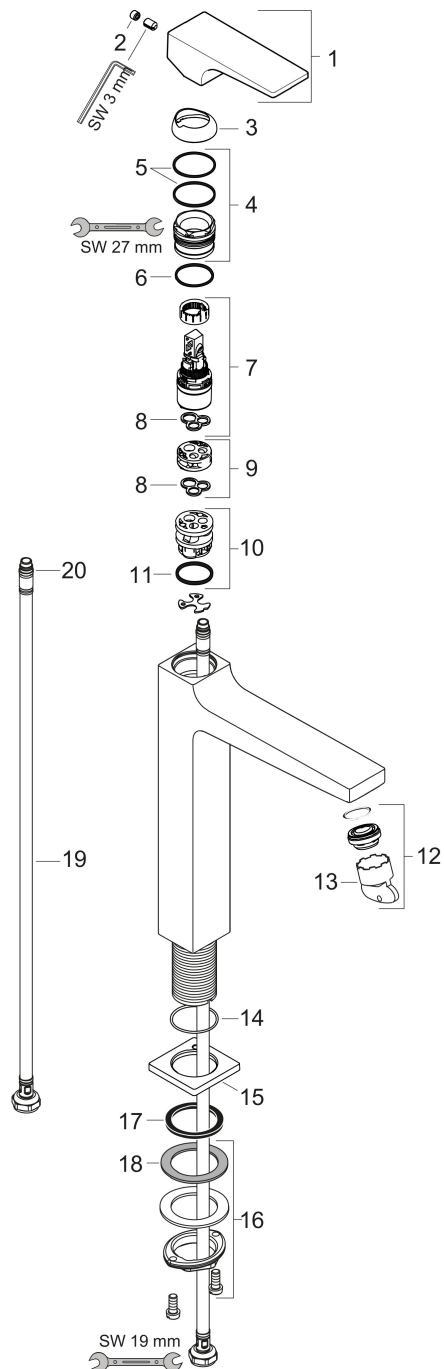

Merk hansgrohe
 Artikelnaam **Metropol** ééngreeps wastafelkraan 260 met rechte greep en PushOpen afvoerplug
 Art.nr. 32512670
 Oppervlakte mat zwart
 Netto prijs 752,85 EUR

Product foto

Kenmerken

- ComfortZone: 260
- voorsprong uitloop 204 mm
- uitloophoogte: 259 mm
- greepvariant: rechte greep
- vaste uitloop
- straalsoort: normale straal
- maximale doorstroomhoeveelheid bij 3 bar: 5 l/min
- keramisch kardoes
- push-open afvoergarnituur G 1¼
- materiaal afvoergarnituur: metaal
- EU taxonomie: max 6l/min - draagt substantieel bij aan duurzaamheid

Maat tekeningen

Technologie

Straalsoorten

Certificaat

Merk hansgrohe
 Artikelnaam **Metropol** ééngreeps wastafelkraan 260 met rechte greep en PushOpen afvoerplug
 Art.nr. 32512670
 Oppervlakte mat zwart
 Netto prijs 752,85 EUR

Stroomschema

Merk	hansgrohe
Artikelnaam	Metropol ééngreeps wastafelkraan 260 met rechte greep en PushOpen afvoerplug
Art.nr.	32512670
Oppervlakte	mat zwart
Netto prijs	752,85 EUR

Explosietekening voor bouwjaar: >04/20

Merk	hansgrohe
Artikelnaam	Metropol ééngreeps wastafelkraan 260 met rechte greep en PushOpen afvoerplug
Art.nr.	32512670
Oppervlakte	mat zwart
Netto prijs	752,85 EUR

Onderdelen voor bouwjaar: >04/20

Pos	Beschrijving	Art.nr.	Prijs
1	greep	92995670	100,36
2	greepstop	95704000	3,12
3	afdekkap	92625670	40,14
4	moer	92689000	21,22
5	O-ring 27x1,5	92527000	8,01
6	O-ring 25x1,5	98146000	4,99
7	kardoes compl.	97685000	54,08
8	dichting	98865000	26,73
9	kardoesadapter	92628000	17,26
10	kardoesadapter	98866000	26,73
11	O-ring 23x2	98398000	3,12
12	perlator M24x1 (5 l/min)	92996000	26,73
13	servicesleutel	95661000	4,99
14	O-ring 32x1,5	92936000	3,12
15	rozet	93048670	51,06
16	schachtbevestigingsset compl. (Ø 32)	13961000	21,22
17	vlakdichting	98749000	4,99
18	stelring	97548000	3,12
19	aansluitslang 600 mm M8x0,75 G3/8	96556000	21,22
20	O-ring 6,6x1,6	93019000	3,12
a	schachtverlenging	13898000	66,87