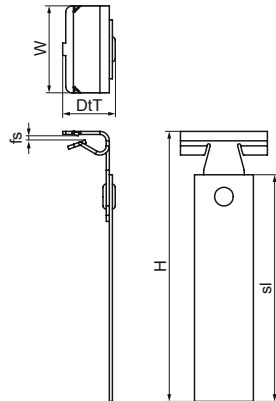

### Voordelen & kenmerken

- Voor een stevige bevestiging aan een stalen constructie zonder dat er gelast of geboord hoeft te worden
- Met flexibele strip om kabels te ondersteunen
- Materiaal: verenstaal (type CS70)
- oppervlaktebehandeling: Delta-Tone 9000 (480 uur)

Productnummer	Totale hoogte	Totale breedte	Totale diepte
Referentie letter	H	W	DtT
Eenheid beschrijving	mm	mm	mm
50327509	91	38	23
50327516	97	38	23
50327520	102	38	23