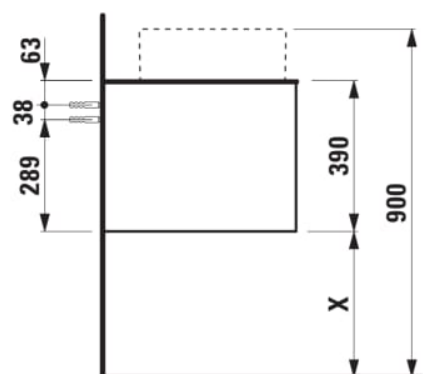

ARUN

Onderbouwkast 1406X504mm, 2 lades, cutout rechts, Piasentina Grigio top

AFMETINGEN

Lengte	1405 mm
Breedte	505 mm
Hoogte	390 mm

KLEUR EN AFWERKING

 630 Noce canaletto
--

Deuren en lades combinatie : 2 lades

Materiaal : MDF

Netto gewicht / kg : 61,5

Positie wastafel : Rechts

Structuur meubelen : Lades

Systeem voor sluiten en openen : Softclose lades

Type installatie : Wandhangend

TECHNISCHE TEKENINGEN

TE COMBINEREN MET

Lade-indeling

H4925920970001

ARUN