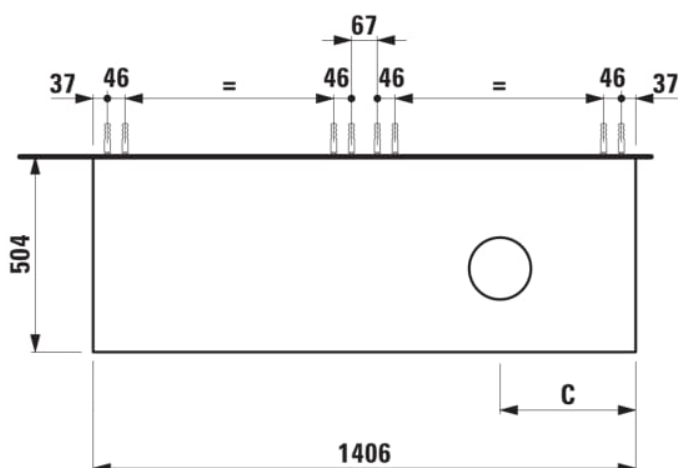

ARUN

Onderbouwkast 1406X504mm, 2 lades, cutout rechts, Piasentina Grigio top

AFMETINGEN

Lengte	1405 mm
Breedte	505 mm
Hoogte	390 mm

KLEUR EN AFWERKING

 630 Noce canaletto
--

Deuren en lades combinatie : 2 lades

Materiaal : MDF

Netto gewicht / kg : 61,5

Positie wastafel : Rechts

Structuur meubelen : Lades

Systeem voor sluiten en openen : Softclose lades

Type installatie : Wandhangend

TECHNISCHE TEKENINGEN

TE COMBINEREN MET

Lade-indeling

H4925920970001

ARUN