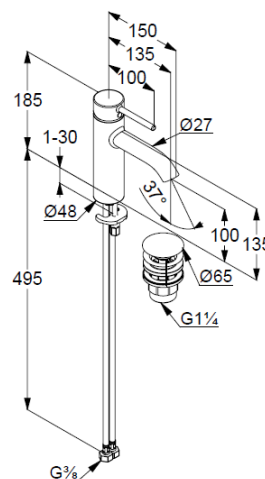

Waschtisch-Einhandmischer 100

Artikel- Nr.: 382885376

Waschtisch-Armatur

Einhebelmischer

1-Loch Montage

geschlossener Hebel, Metall

Strahlregler, S-Pointer M18,5 PCA

Keramik-Kartusche mit Heißwasserbegrenzung

Durchflussmenge bei 3 bar 5 l/min.

flexible Druckschläuche G3/8 DVGW zugelassen

Schnell-Montagesystem

push open Ablaufgarnitur G1 1/4

für Waschtische mit Überlauf

EU-Taxonomie: max. 6 l/min. -

wesentlicher Beitrag (SC) möglich

Produktabbildung/ Product picture

Maßzeichnung/ Dimensional drawing

Durchfluss/ Flow rate