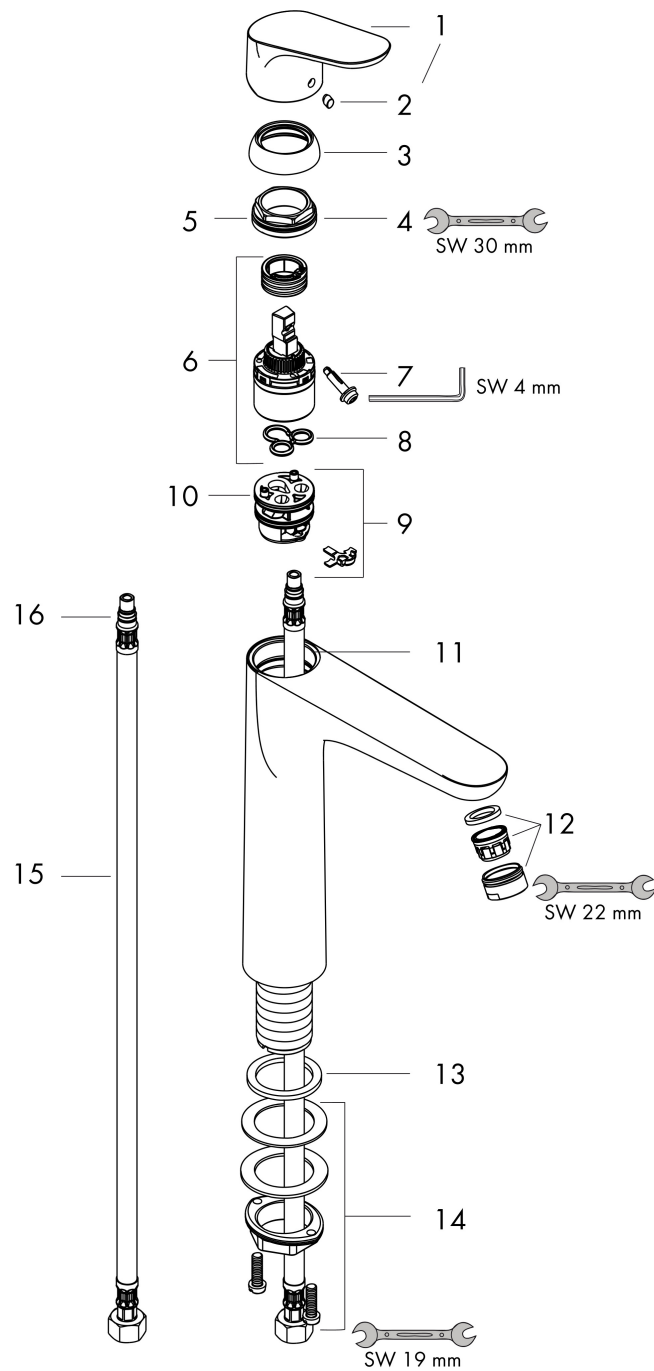

Merk	hansgrohe
Artikelnaam	Focus ééngreeps wastafelmengkraan 190 zonder afvoer
Art.nr.	31518000
Oppervlakte	chrom
Netto prijs	199,84 EUR

Product foto

Maat tekeningen

Kenmerken

- ComfortZone: 190
- voorsprong uitloop 159 mm
- uitloophoogte: 191 mm
- greepvariant: rechte greep
- vaste uitloop
- straalsoort: normale straal
- maximale doorstroomhoeveelheid bij 3 bar: 5 l/min
- keramisch kardoes
- EU taxonomie: max 6l/min - draagt substantieel bij aan duurzaamheid

Explosietekening voor bouwjaar: >05/11

Merk	hansgrohe
Artikelnaam	Focus ééngreeps wastafelmengkraan 190 zonder afvoer
Art.nr.	31518000
Oppervlakte	chrom
Netto prijs	199,84 EUR

Onderdelen voor bouwjaar: >05/11

Pos	Beschrijving	Art.nr.	Prijs
1	greep	98532000	26,73
2	greepstop	96338000	3,12
3	afdekkap	97406000	17,26
4	O-Ring 32x2	98193000	3,12
5	moer	97209000	13,21
6	kardoes compl.	92730000	54,08
7	borgschroef	95140000	4,99
8	dichting	95008000	8,01
9	kardoesadapter	98750000	10,82
10	O-Ring 30x2	98186000	3,12
11	O-ring 35x2	92604000	4,99
12	perlator M24x1 (5 l/min)	13185000	16,06
13	vlakdichting	98749000	4,99
14	schachtbevestigingsset compl. (Ø 32)	13961000	21,22
15	aansluitslang 600 mm M8x0,75 G3/8	96556000	21,22
16	O-ring 7x1,5	98422000	3,12
a	schachtverlenging	13898000	66,87
1	greep	98532000	26,73
2	greepstop	96338000	3,12
3	afdekkap	97406000	17,26
4	moer	97209000	13,21
5	O-Ring 32x2	98193000	3,12
6	kardoes compl.	92730000	54,08
7	borgschroef	95140000	4,99
8	dichting	95008000	8,01
9	kardoesadapter	98750000	10,82
10	O-Ring 30x2	98186000	3,12
11	O-ring 35x2	92604000	4,99
12	perlator M24x1 (5 l/min)	13185000	16,06
13	vlakdichting	98749000	4,99
14	schachtbevestigingsset compl. (Ø 32)	13961000	21,22
15	aansluitslang 600 mm M8x0,75 G3/8	96556000	21,22
16	O-ring 6,6x1,6	93019000	3,12
a	schachtverlenging	13898000	66,87