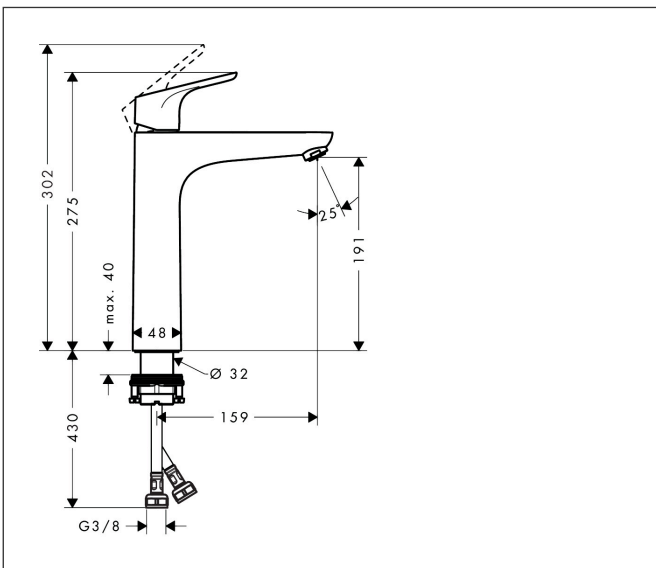

Merk	hansgrohe
Artikelnaam	Focus ééngreeps wastafelmengkraan 190 zonder afvoer
Art.nr.	31518000
Oppervlakte	chrom
Netto prijs	199,84 EUR

Product foto

Maat tekeningen

Kenmerken

- ComfortZone: 190
- voorsprong uitloop 159 mm
- uitloophoogte: 191 mm
- greepvariant: rechte greep
- vaste uitloop
- straalsoort: normale straal
- maximale doorstroomhoeveelheid bij 3 bar: 5 l/min
- keramisch kardoes
- EU taxonomie: max 6l/min - draagt substantieel bij aan duurzaamheid

Technologie

Straalsoorten

Certificaat

Merk	hansgrohe
Artikelnaam	Focus ééngreeps wastafelmengkraan 190 zonder afvoer
Art.nr.	31518000
Oppervlakte	chromom
Netto prijs	199,84 EUR

Stroomschema

Merk	hansgrohe
Artikelnaam	Focus ééngreeps wastafelmengkraan 190 zonder afvoer
Art.nr.	31518000
Oppervlakte	chrom
Netto prijs	199,84 EUR

Explosietekening voor bouwjaar: >05/11

Merk	hansgrohe
Artikelnaam	Focus ééngreeps wastafelmengkraan 190 zonder afvoer
Art.nr.	31518000
Oppervlakte	chrom
Netto prijs	199,84 EUR

Onderdelen voor bouwjaar: >05/11