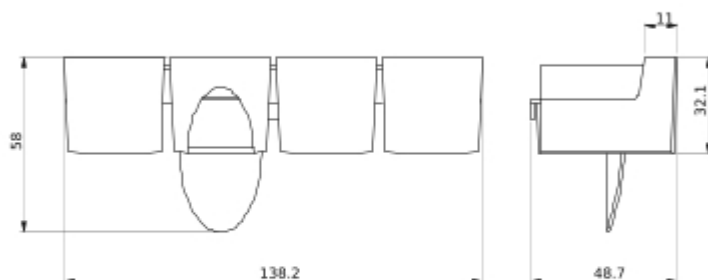

Complementair

mounting mode	Clip-on
Quantity per set	Set van 1
hoogte	49 mm
breedte	139 mm
diepte	58 mm
gewicht product	0,04 kg
kleur	Zwart

Verpakkingseenheid

Eenheidstype van verpakking 1	PCE
Aantal eenheden in verpakking 1	1
verpakking 1 hoogte	3,000 cm
verpakking 1 breedte	4,500 cm
verpakking 1 lengte	13,500 cm
verpakking_1_gewicht	34,000 g
Eenheidstype van verpakking 2	S03
Aantal eenheden in verpakking 2	24
verpakking 2 hoogte	30,000 cm
verpakking 2 breedte	30,000 cm
verpakking 2 lengte	40,000 cm
verpakking 2 gewicht	1,216 kg

Circulair Profiel

Geen specifieke recycling vereist

Terugname

Ja

Technical Illustration

Dimensions

- All dimensions are approximate and are in mm
- Also see technical documentation.