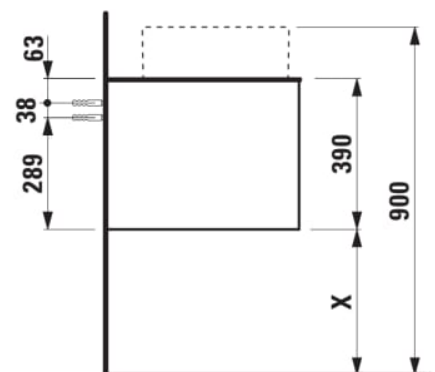

TECHNISCHE TEKENINGEN