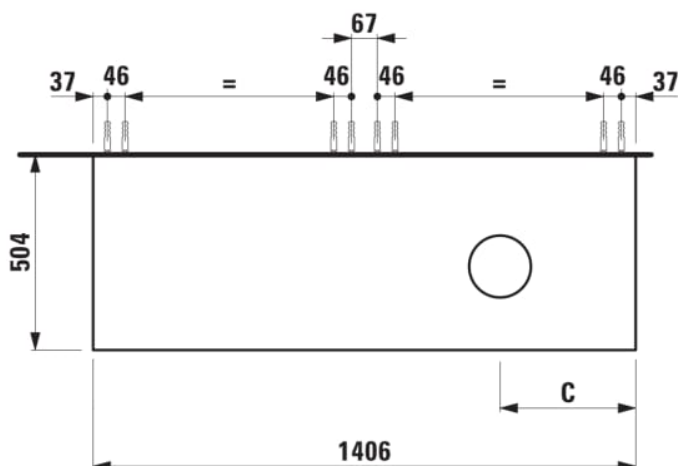

TECHNISCHE TEKENINGEN