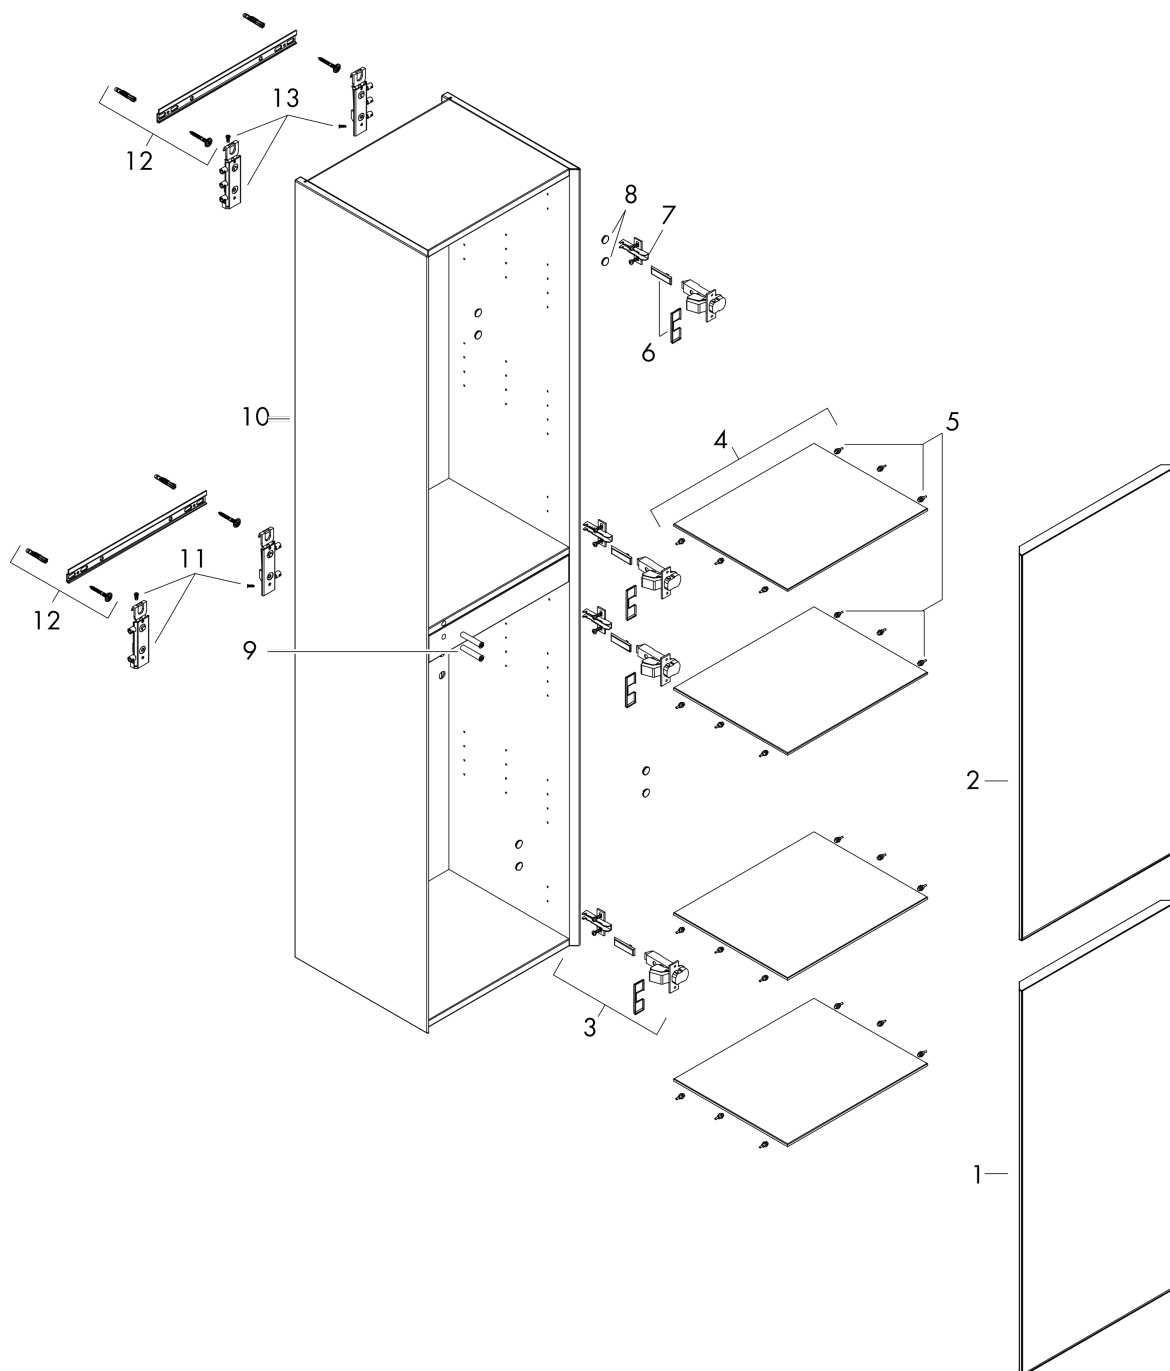

Xevolos E

hoge kast Sand Matt Beige 400/360, scharnier links, oppervlak front: Patterned Bronze

Oppervlak meubel: Mat wit Artikelnummer: 54218390

Oppervlak front: Patterned Bronze

Beschrijving

- bestaat uit: hoge kast, glazen planchetten
- materiaal behuizing: vezelplaat van gemiddelde dichtheid (MDF)
- oppervlaktemateriaal behuizing: lak
- materiaal voorzijde: keramiek
- oppervlaktemateriaal voorzijde: keramiek met microtextuur
- MoistureProof: duurzaam materiaal dat lang mooi blijft
- SmoothSurface: glad en egaal voor een geweldig gevoel
- AntiFingerprint: oplossing tegen vingerafdrukken
- materiaal voorframe: aluminium
- oppervlaktemateriaal voorframe: poederlak (kleur van behuizing)
- materiaal afdekplaat: vezelplaat van gemiddelde dichtheid (MDF)
- oppervlaktemateriaal afdekplaat: lak
- greeploos
- type opening: deur
- 2 deuren
- deurscharnier: links
- open via PushOpen-functie
- met 4 verstelbare glazen planchetten
- montagevoorwaarde: voorgemonteerd
- met bevestigingsmateriaal

hoge kast Sand Matt Beige 400/360, scharnier links, oppervlak front: Patterned Bronze

Oppervlak meubel: Mat wit Artikelnummer: 54218390

Oppervlak front: **Patterned Bronze**

Explosietekening

Bouwjaar: >09/23