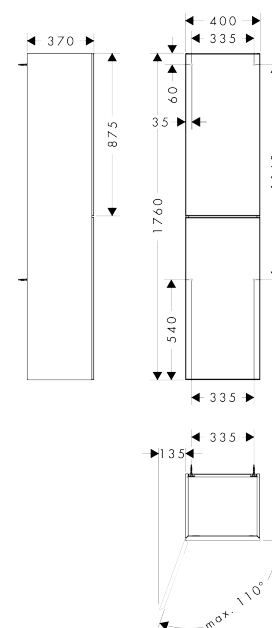

Maattekening