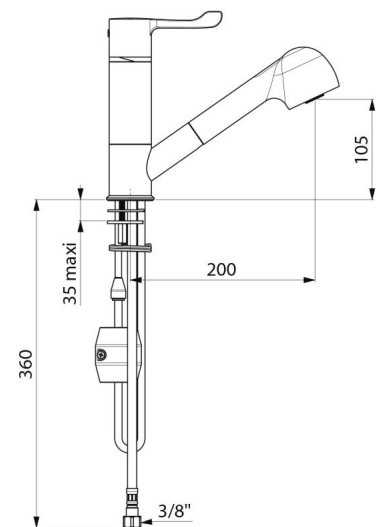

SECURITHERM

thermostatische spoeltafelmengkraan

Ref. H9612BEL

Thermostatische ééngreepsmengkraan met uittrekbare sproeier

BESCHRIJVING

SECURITHERM thermostatische spoeltafelmengkraan - Ref. H9612BEL

SECURITHERM thermostatische wastafelmengkraan op blad.
Thermostatische sequentiële mengkraan: openen en sluiten op koud water. Perfect geschikt voor babybaden.
Anti-verbrandingsveiligheid: automatische sluiting bij onderbreking koud of warm water.
Securitouch thermische anti-verbrandingsisolatie.
Geen terugvloeiing mogelijk tussen warm en koud water.
Eéngatsmengkraan met draaibare uitloop H.105 mm L.200 mm.
Uittrekbare sproeier 2 stralen met omsteller straalbreker/regen.
Thermostatisch sequentieel kalkwerend binnenwerk voor debiet en temperatuurregeling met eenzelfde laterale handeling.
Regelbare temperatuur van koud water tot 40°C.
Met temperatuurbegrenzing ingesteld op 40°C.
Lichaam met gladde binnenkant.
Debiet ingesteld op 3 l/min.
Bediening zonder manueel contact met hygiënische hendel L.100 mm.
Uitgang gemengd water in messing L.105 mm.
BIOSAFE sproeislang die bacteriegroei tegengaat: doorzichtig polyurethaan, gladde binnen- en buitenkant.
Flexibel met binnendiameter Ø 6: beperkte inhoud.
Specifiek tegengewicht.
PEX flexibels F3/8" met filters en terugslagklep op de koud watertoevoer.
Verstevigde bevestiging met 2 rvs staafjes.
Mengkraan uitermate geschikt voor zorginstellingen, ziekenhuizen en klinieken.
Geschikt voor mensen met beperkte mobiliteit.
10 jaar garantie.

TECHNISCHE EIGENSCHAPPEN

SECURITHERM thermostatische spoeltafelmengkraan - Ref. H9612BEL