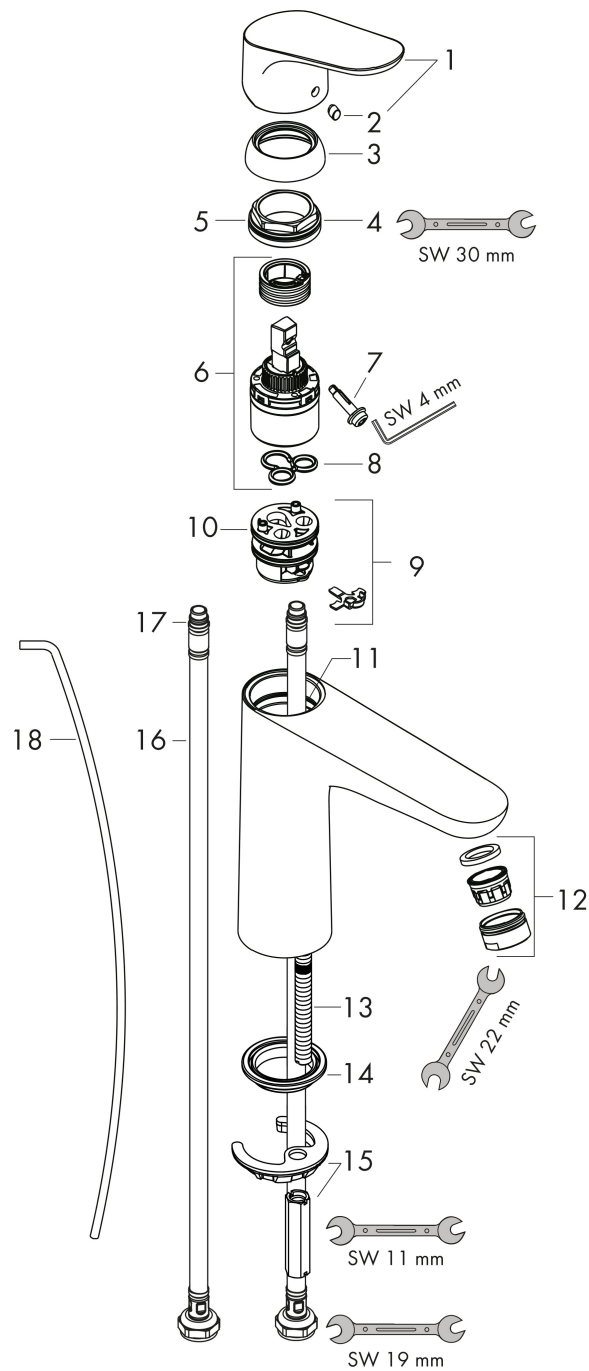

Maat tekeningen

Technologie

Straalsoorten

Certificaat

Merk hansgrohe
 Artikelnaam **Focus** ééngreeps wastafelmengkraan 100 met PopUp trekwaste
 Art.nr. 31607000
 Oppervlakte chroom
 Netto prijs 157,66 EUR

Stroomschema

Merk	hansgrohe
Artikelnaam	Focus ééngreeps wastafelmengkraan 100 met PopUp trekwaste
Art.nr.	31607000
Oppervlakte	chromom
Netto prijs	157,66 EUR

Explosietekening voor bouwjaar: >05/17

Merk	hansgrohe
Artikelnaam	Focus ééngreeps wastafelmengkraan 100 met PopUp trekwaste
Art.nr.	31607000
Oppervlakte	chrom
Netto prijs	157,66 EUR

Onderdelen voor bouwjaar: >05/17

Pos	Beschrijving	Art.nr.	Prijs
1	greep	98532000	26,73
2	greepstop	96338000	3,12
3	afdekkap	97406000	17,26
4	moer	97209000	13,21
5	O-Ring 32x2	98193000	3,12
6	kardoes compl.	92730000	54,08
7	borgschroef	95140000	4,99
8	dichting	95008000	8,01
9	kardoesadapter	98750000	10,82
10	O-Ring 30x2	98186000	3,12
11	O-ring 35x2	92604000	4,99
12	perlator M24x1 (5 l/min)	13185000	16,06
13	schroef M8 x 68	97736000	4,99
14	dichting Ø 42	98722000	4,99
15	schachtbevestigingsset compl.	96016000	26,73
16	aansluitslang 450 mm M8x0,75 G3/8	97206000	26,73
17	O-ring 6,6x1,6	93019000	3,12
18	trekstang	96657000	10,82
a	afvoergarnituur	94139000	74,26
1	greep	98532000	26,73
2	greepstop	96338000	3,12
3	afdekkap	97406000	17,26
4	moer	97209000	13,21
5	O-Ring 30x2	98186000	3,12
6	kardoes compl.	92730000	54,08
7	borgschroef	95140000	4,99
8	dichting	95008000	8,01
9	kardoesadapter	98750000	10,82
10	O-Ring 32x2	98193000	3,12
11	O-ring 35x2	92604000	4,99
12	perlator M24x1 (5 l/min)	92372000	17,26
13	schroef M8 x 68	97736000	4,99
14	dichting Ø 42	98722000	4,99
15	schachtbevestigingsset compl.	96016000	26,73