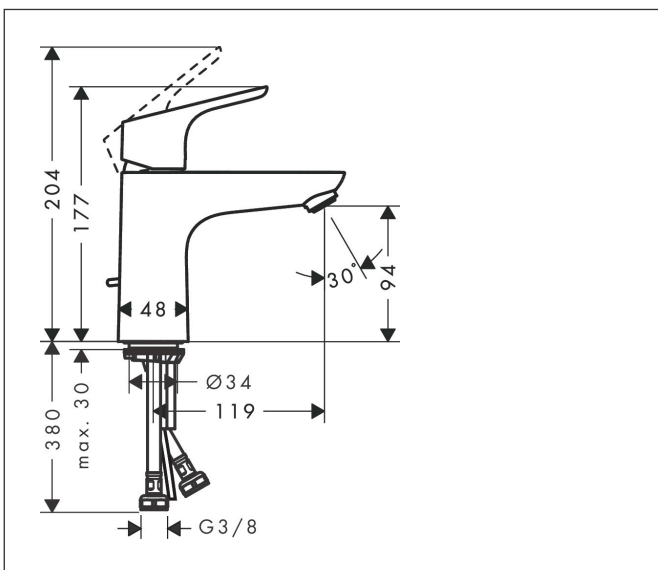

Merk	hansgrohe
Artikelnaam	Focus ééngreeps wastafelmengkraan 100 met PopUp trekwaste
Art.nr.	31607000
Oppervlakte	chrom
Netto prijs	157,66 EUR

Product foto

Kenmerken

- ComfortZone: 100
- voorsprong uitloop 119 mm
- uitloophoogte: 94 mm
- greepvariant: rechte greep
- vaste uitloop
- straalsoort: normale straal
- maximale doorstroomhoeveelheid bij 3 bar: 5 l/min
- keramisch kardoes
- pop-up afvoergarnituur G 1 ¼
- materiaal afvoergarnituur: metaal
- EU taxonomie: max 6l/min - draagt substantieel bij aan duurzaamheid

Maat tekeningen

Technologie

Straalsoorten

Certificaat

Merk hansgrohe
 Artikelnaam **Focus** ééngreeps wastafelmengkraan 100 met PopUp trekwaste
 Art.nr. 31607000
 Oppervlakte chroom
 Netto prijs 157,66 EUR

Stroomschema

Merk	hansgrohe
Artikelnaam	Focus ééngreeps wastafelmengkraan 100 met PopUp trekwaste
Art.nr.	31607000
Oppervlakte	chromom
Netto prijs	157,66 EUR

Explosietekening voor bouwjaar: >05/17

Merk	hansgrohe
Artikelnaam	Focus ééngreeps wastafelmengkraan 100 met PopUp trekwaste
Art.nr.	31607000
Oppervlakte	chrom
Netto prijs	157,66 EUR

Merk	hansgrohe
Artikelnaam	Focus ééngreeps wastafelmengkraan 100 met PopUp trekwaste
Art.nr.	31607000
Oppervlakte	chrom
Netto prijs	157,66 EUR

Onderdelen voor bouwjaar: >05/17

Pos	Beschrijving	Art.nr.	Prijs
16	aansluitslang 450 mm M8x0,75 G3/8	97206000	26,73
17	O-ring 6,6x1,6	93019000	3,12
18	trekstang	96657000	10,82
a	afvoergarnituur	94139000	74,26