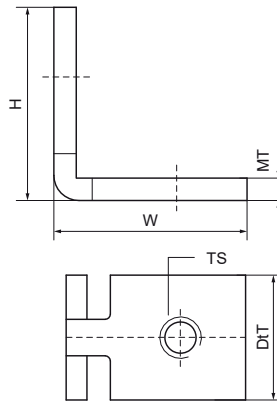

## Walraven Angle Formed Slide Nut

(G3025)

fixing to Walraven RapidRail®

### Features & benefits

- suitable for rails 27x18, 30x15, 30x20, 30x30, 30x45
- material: steel
- zinc plated

| Product Number          | For Rail Type                     | Thread Size | Material Thickness | Torque Moment For Installation | Total Height | Total Width | Total Depth |
|-------------------------|-----------------------------------|-------------|--------------------|--------------------------------|--------------|-------------|-------------|
| <i>Reference letter</i> |                                   | <i>TS</i>   | <i>MT</i>          | <i>T<sub>inst.</sub></i>       | <i>H</i>     | <i>W</i>    | <i>DtT</i>  |
| <i>Unit description</i> |                                   |             | <i>mm</i>          | <i>Nm</i>                      | <i>mm</i>    | <i>mm</i>   | <i>mm</i>   |
| 6513709                 | 27x18, 30x15, 30x20, 30x30, 38x40 | M8          | 4.00               | 15                             | 34.5         | 34.5        | 34.5        |