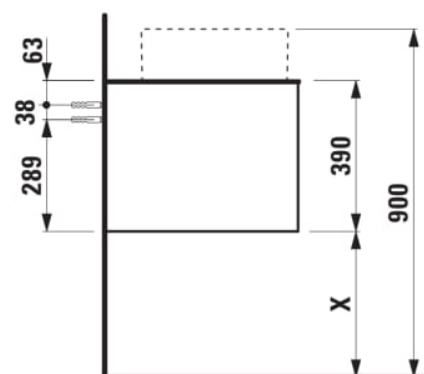

DESSINS TECHNIQUES