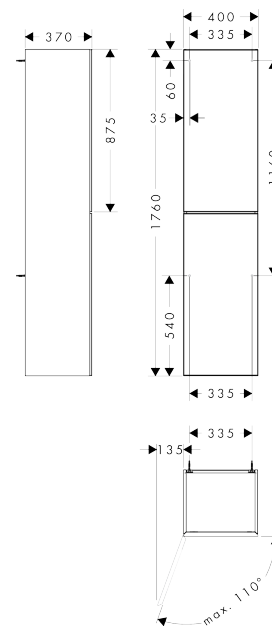

### Maattekening

**Xevolos E**

hoge kast Sand Matt Beige 400/360, scharnier links, oppervlak front: Patterned Bronze

Oppervlak meubel: Mat wit Artikelnummer: 54218730

Oppervlak front: Dark Oak

**Explosietekening**