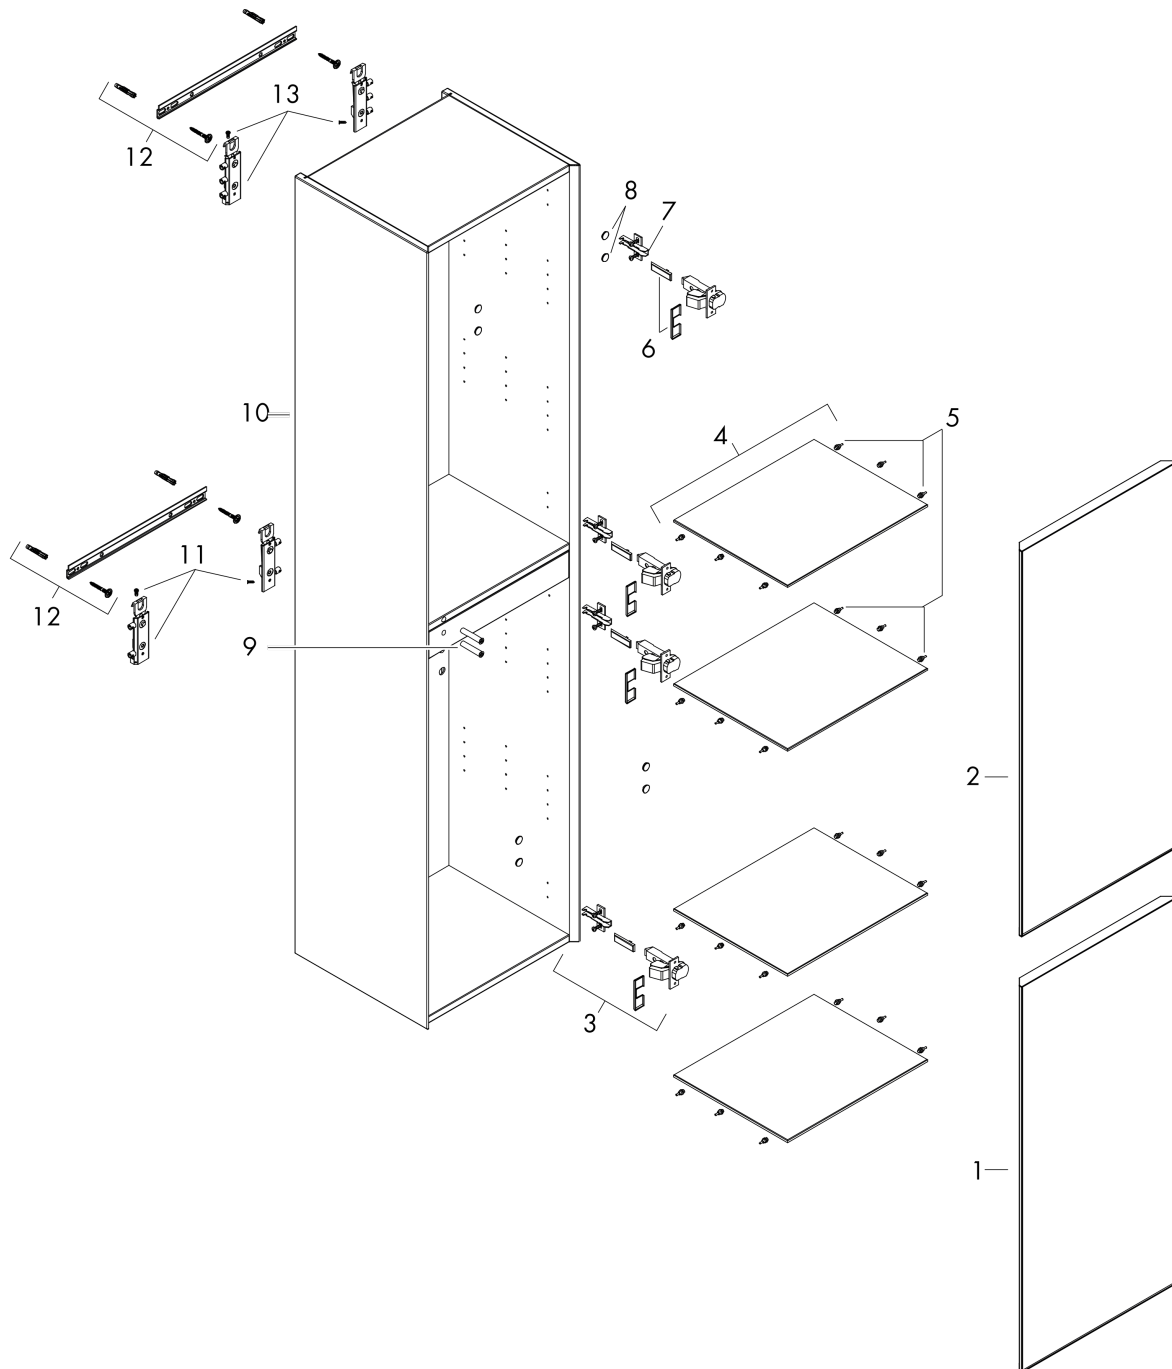

Xevolos E

hoge kast Sand Matt Beige 400/360, scharnier links, oppervlak front: Patterned Bronze

Oppervlak meubel: Mat wit Artikelnummer: 54218730

Oppervlak front: Dark Oak

Explosietekening

Bouwjaar: >09/23

Xevolos E

hoge kast Sand Matt Beige 400/360, scharnier links, oppervlak front: Patterned Bronze

Oppervlak meubel: Mat wit Artikelnummer: 54218730

Oppervlak front: Dark Oak

Reserveonderdelenlijst

Bouwjaar: >09/23

Regel	Beschrijving	Artikelnummer	Prijs incl. BTW	VE
1	meubelfront	87324730	1.179,39 €	1
2	meubelfront	87296730	1.179,39 €	1
3	deurscharnier cpl.	87299000	108,54 €	1
4	glasplaat	87154000	76,23 €	1
5	wandhouder	87155000	30,49 €	1
6	afdekkap	87300000	-	1
7	bevestigingsset deurscharnier	87933000	-	1
8	afdekkap	87146000	38,84 €	1
9	magneet	87183000	24,20 €	1
10	meubelromp	87327000	2.332,15 €	1
11	montageset	87144000	30,49 €	1
12	montageset	87170000	48,16 €	1
13	montageset	87145000	48,16 €	1