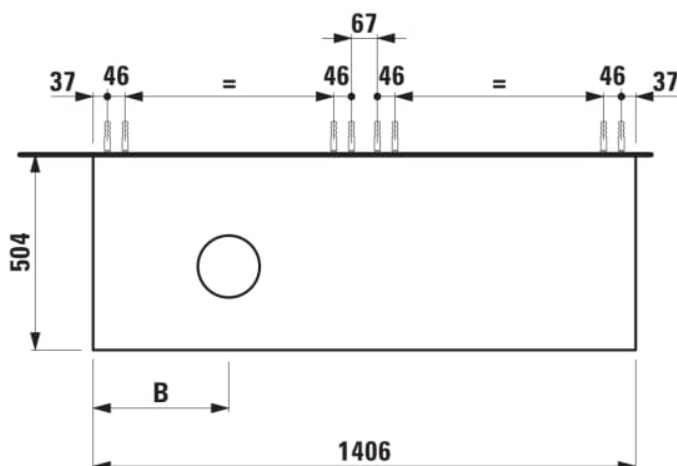

ARUN

Onderbouwkast 1406X504mm, 2 lades, cutout links, Piasentina Grigio top

AFMETINGEN

Lengte	1405 mm
Breedte	505 mm
Hoogte	390 mm

KLEUR EN AFWERKING

 630	Noce canaletto
---	----------------

Deuren en lades combinatie : 2 lades

Positie wastafel : Links

Type installatie : Wandhangend

Materiaal : MDF

Structuur meubelen : Lades

Netto gewicht / kg : 61,5

Systeem voor sluiten en openen : Softclose lades

TECHNISCHE TEKENINGEN

TE COMBINEREN MET

Lade-indeling

H4925920970001

ARUN