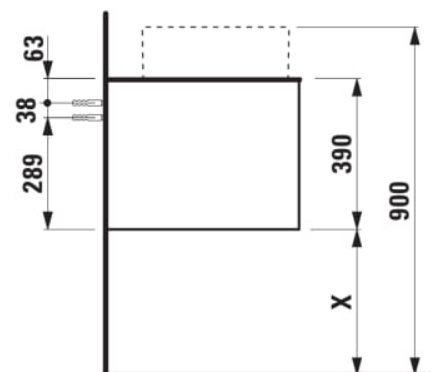

ARUN

Onderbouwkast 1406X504mm, 2 lades, cutout links, Piasentina Grigio top

AFMETINGEN

Lengte	1405 mm
Breedte	505 mm
Hoogte	390 mm

KLEUR EN AFWERKING

 630	Noce canaletto
---	----------------

Deuren en lades combinatie : 2 lades

Positie wastafel : Links

Type installatie : Wandhangend

Materiaal : MDF

Structuur meubelen : Lades

Netto gewicht / kg : 61,5

Systeem voor sluiten en openen : Softclose lades

TECHNISCHE TEKENINGEN

TE COMBINEREN MET

Lade-indeling

H4925920970001

ARUN