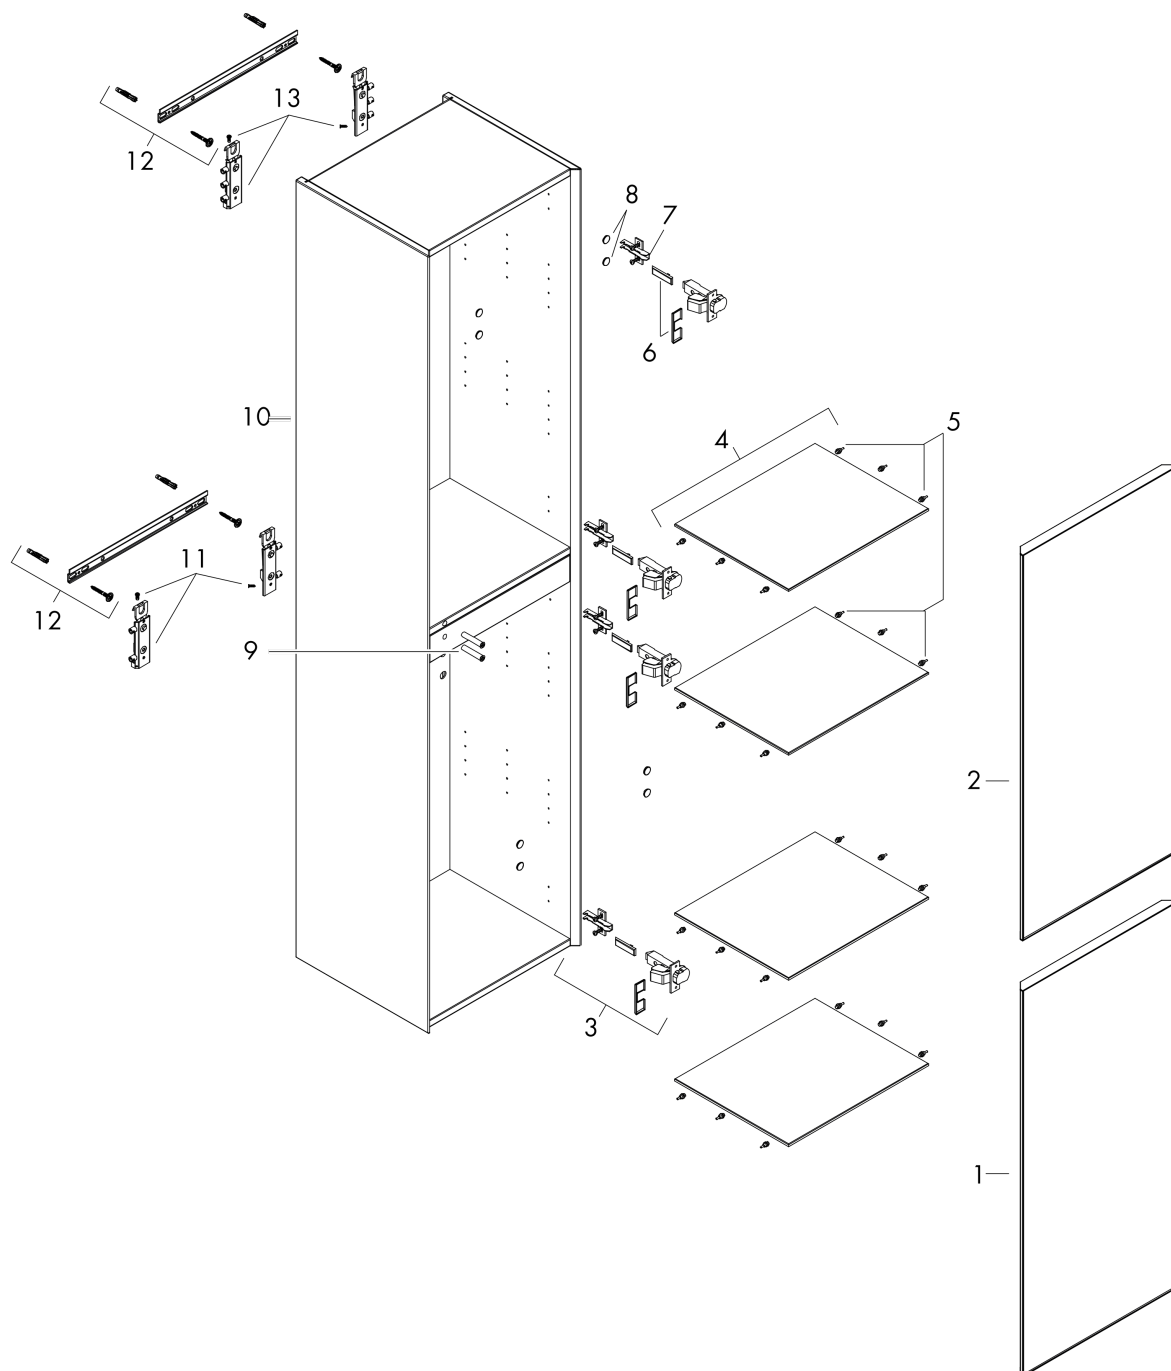

Xevolos E

hoge kast Sand Matt Beige 400/360, scharnier links, oppervlak front: Patterned Bronze

Oppervlak meubel: Sand Matt Beige Artikelnummer: 54219390

Oppervlak front: Patterned Bronze

Beschrijving

- bestaat uit: hoge kast, glazen planchetten
- materiaal behuizing: vezelplaat van gemiddelde dichtheid (MDF)
- oppervlaktemateriaal behuizing: lak
- materiaal voorzijde: keramiek
- oppervlaktemateriaal voorzijde: keramiek met microtextuur
- MoistureProof: duurzaam materiaal dat lang mooi blijft
- SmoothSurface: glad en egaal voor een geweldig gevoel
- AntiFingerprint: oplossing tegen vingerafdrukken
- materiaal voorframe: aluminium
- oppervlaktemateriaal voorframe: poederlak (kleur van behuizing)
- materiaal afdekplaat: vezelplaat van gemiddelde dichtheid (MDF)
- oppervlaktemateriaal afdekplaat: lak
- greeploos
- type opening: deur
- 2 deuren
- deurscharnier: links
- open via PushOpen-functie
- met 4 verstelbare glazen planchetten
- montagevoorwaarde: voorgemonteerd
- met bevestigingsmateriaal

hoge kast Sand Matt Beige 400/360, scharnier links, oppervlak front: Patterned Bronze

Oppervlak meubel: Sand Matt Beige Artikelnummer: 54219390

Oppervlak front: Patterned Bronze

Explosietekening

Bouwjaar: >09/23