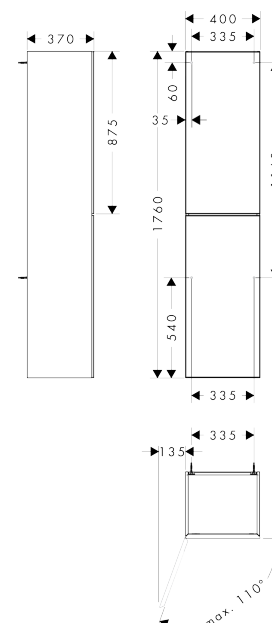

Xevolos E

hoge kast Sand Matt Beige 400/360, scharnier links, oppervlak front: Patterned Bronze

Oppervlak meubel: Sand Matt Beige Artikelnummer: 54219390

Oppervlak front: Patterned Bronze

Beschrijving

- bestaat uit: hoge kast, glazen planchetten
- materiaal behuizing: vezelplaat van gemiddelde dichtheid (MDF)
- oppervlaktemateriaal behuizing: lak
- materiaal voorzijde: keramiek
- oppervlaktemateriaal voorzijde: keramiek met microtextuur
- MoistureProof: duurzaam materiaal dat lang mooi blijft
- SmoothSurface: glad en egaal voor een geweldig gevoel
- AntiFingerprint: oplossing tegen vingerafdrukken
- materiaal voorframe: aluminium
- oppervlaktemateriaal voorframe: poederlak (kleur van behuizing)
- materiaal afdekplaat: vezelplaat van gemiddelde dichtheid (MDF)
- oppervlaktemateriaal afdekplaat: lak
- greeploos
- type opening: deur
- 2 deuren
- deurscharnier: links
- open via PushOpen-functie
- met 4 verstelbare glazen planchetten
- montagevoorwaarde: voorgemonteerd
- met bevestigingsmateriaal

Artikeldetails

Vrijblijvende advies
verkoopprijs excl. BTW 2.518,45 €

Vrijblijvende advies
verkoopprijs incl. BTW 3.047,32 €

Technologie

Designprijzen

Productfoto

Maattekening

Xevolos E

hoge kast Sand Matt Beige 400/360, scharnier links, oppervlak front: Patterned Bronze

Oppervlak meubel: Sand Matt Beige Artikelnummer: 54219390

Oppervlak front: Patterned Bronze

Explosietekening

Bouwjaar: >09/23

Xevolos E**hoge kast Sand Matt Beige 400/360, scharnier links, oppervlak front: Patterned Bronze**Oppervlak meubel: **Sand Matt Beige** Artikelnummer: **54219390**Oppervlak front: **Patterned Bronze****Reserveonderdelenlijst**