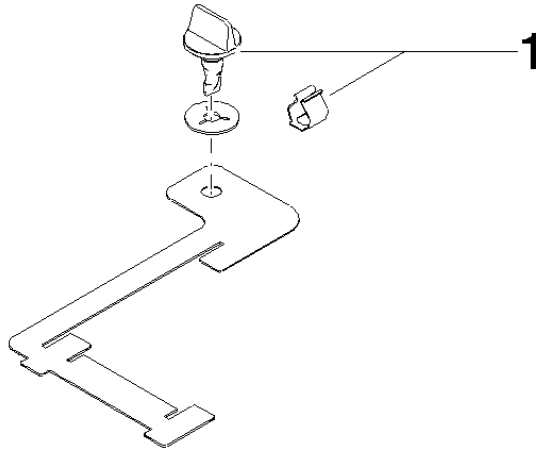

Halter Haltespange Leuchte 104 x 0,7 x 127 mm -

90 17 20 174 00 90

Halter Haltespange Leuchte 104 x 0,7 x 127 mm -

90 17 20 174 00 90

Halter Haltespange Leuchte 104 x 0,7 x 127 mm -

90 17 20 174 00 90

Halter Haltespange Leuchte 104 x 0,7 x 127 mm -

90 17 20 174 00 90

Halter Haltespange Leuchte 104 x 0,7 x 127 mm -

90 17 20 174 00 90

Ersatzteilstückliste

Nr.	Artikelnummer	Benennung	Verbaumenge	Lieferzeit
	90 10 01 058 00 90	Anschluss Set Verbinder Oberteil 2,5 - 4,5 mm Ø 19 x 32 mm -	1	2