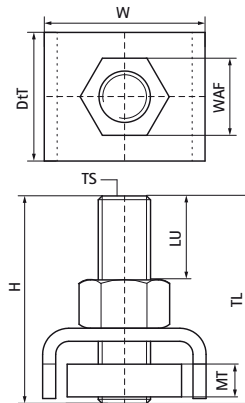

Walraven RapidStrut® Hamerkopboutset 'U' (BUP1000)

(H2462)

voor snelle aansluiting van beugels op de rail

Voordelen & kenmerken

- schuifmoer met draadeind en U-vormige onderlegging
- U-vorm voor extra stabiliteit
- Kant-en-klaar voorgemonteerd
- materiaal: staal 1.0332
- Product maakt deel uit van het Walraven BIS UltraProtect® 1000 systeem
- Geschikt voor binnen- en buitentoeepassingen
- Doorstaat min. 1.000 uur zoutproeitest (max. 5% rood roest) volgens ISO 9227
- Getest op brandveiligheid

Productnummer	Voor railtype	Schroefdraad maat	Schroefdraad lengte	Bruikbare lengte	Materiaal dikte	Sleutelwijdte	Koppelmoment voor installatie	Max. toegestane belasting Faz	Totale hoogte	Totale breedte	Totale diepte
Referentie letter		TS	TL	LU	MT	WAF	T _{inst.}	F _{a,z}	H	W	DtT
Eenheid beschrijving			mm	mm	mm	mm	Nm	N	mm	mm	mm
65278606	41x21, 41x41, 41x51, 41x62, 41x82	M16	60	25,5	10,00	24	40	10.000	60	50	40