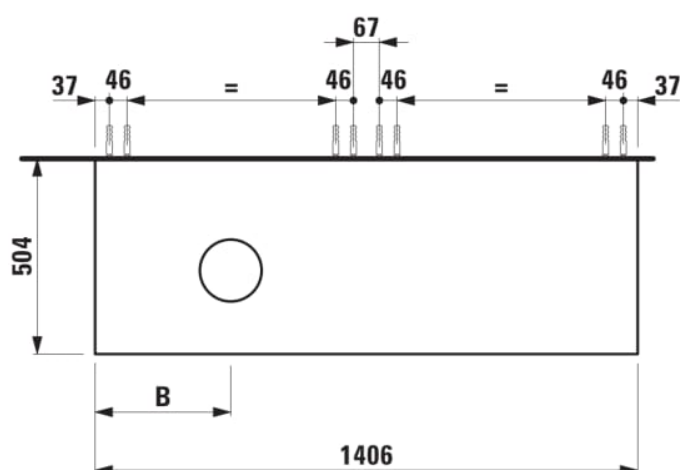

DESSINS TECHNIQUES