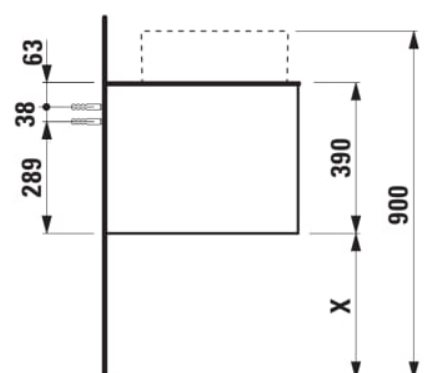

DESSINS TECHNIQUES