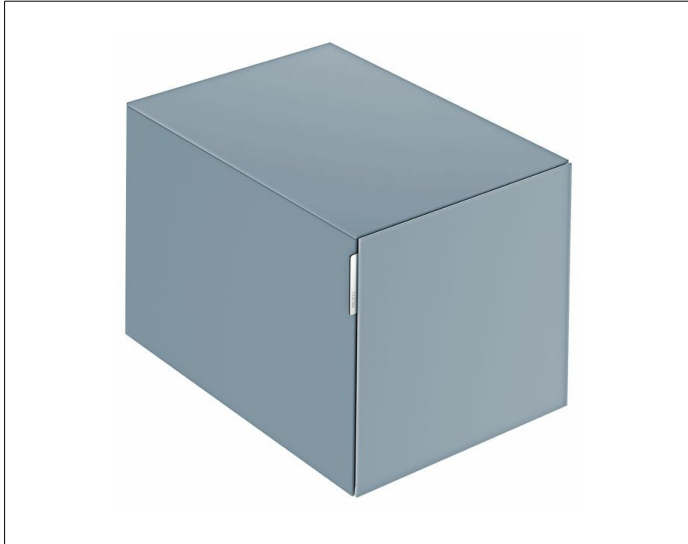

EDITION 11 ART

32541860400 Sideboard

PRODUKT

ZEICHNUNG

OBERFLÄCHE

Glas blue satin satiniert

ABMESSUNG

400 x 350 x 490