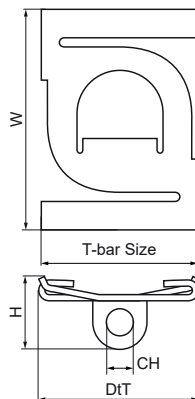

Walraven Britclips® ACHW / ACHZ

(J3540)

voor systeemplafonds

Voordelen & kenmerken

- draai-klembevestiging
- Voor bevestiging aan plafondrooster
- met bevestigingsgat (Ø 7,0 mm) voor bevestiging van S-haak, etc.
- Materiaal: verenstaal (type CS70)

Productnummer	Totale hoogte	Totale breedte	Totale diepte
Referentie letter	H	W	DtT
Eenheid beschrijving	mm	mm	mm
56090025	15	39	27
56030025	15	39	25