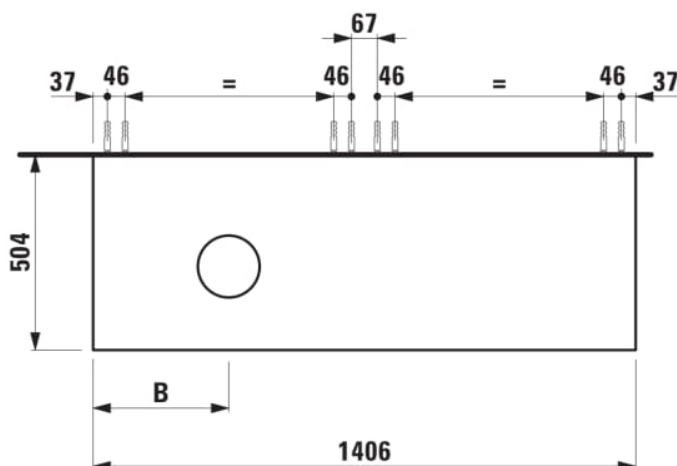

ARUN

Onderbouwkast 1406X504mm, 2 lades, cutout links, Piasentina Grigio top

AFMETINGEN

Lengte	1405 mm
Breedte	505 mm
Hoogte	390 mm

KLEUR EN AFWERKING

 250 Licht eiken

Deuren en lades combinatie : 2 lades

Materiaal : MDF

Netto gewicht / kg : 61,5

Positie wastafel : Links

Structuur meubelen : Lades

Systeem voor sluiten en openen : Softclose lades

Type installatie : Wandhangend

TECHNISCHE TEKENINGEN

TE COMBINEREN MET

Lade-indeling