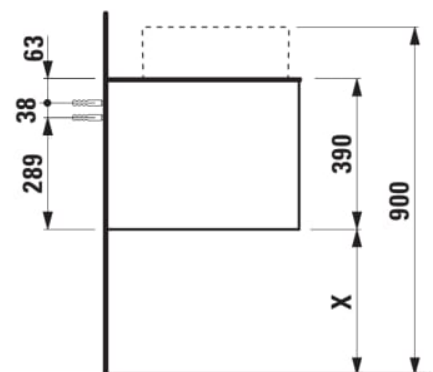

ARUN

Onderbouwkast 1406X504mm, 2 lades, cutout links, Piasentina Grigio top

AFMETINGEN

Lengte	1405 mm
Breedte	505 mm
Hoogte	390 mm

KLEUR EN AFWERKING

 250 Licht eiken

Deuren en lades combinatie : 2 lades

Materiaal : MDF

Netto gewicht / kg : 61,5

Positie wastafel : Links

Structuur meubelen : Lades

Systeem voor sluiten en openen : Softclose lades

Type installatie : Wandhangend

TECHNISCHE TEKENINGEN

TE COMBINEREN MET

Lade-indeling