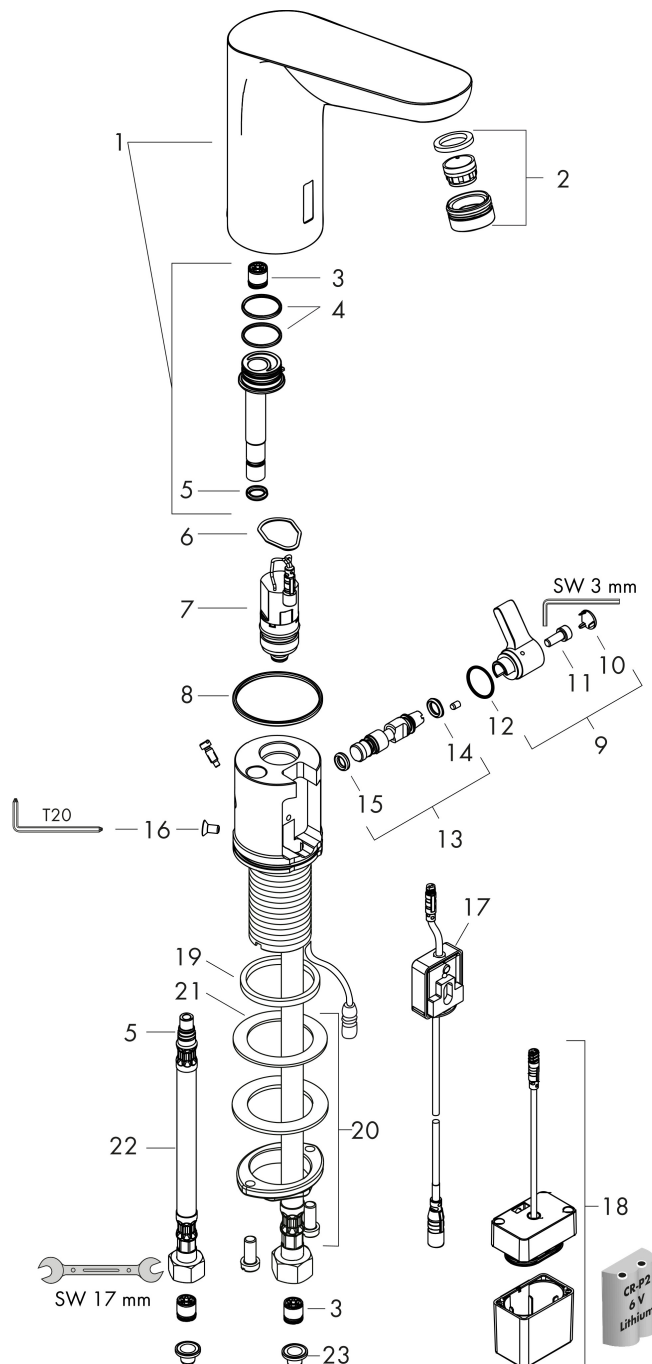

Merk hansgrohe
Artikelnaam **Focus** elektronische wastafelmengkraan met temperatuurgreep en batterij
Art.nr. 31171000
Oppervlakte chroom
Netto prijs 602,63 EUR

Explosietekening voor bouwjaar: >07/24

Merk	hansgrohe
Artikelnaam	Focus elektronische wastafelmengkraan met temperatuurgreep en batterij
Art.nr.	31171000
Oppervlakte	chrom
Netto prijs	602,63 EUR

Onderdelen voor bouwjaar: >07/24

Pos	Beschrijving	Art.nr.	Prijs
1	kranenkap	92309000	380,02
2	perlator M24x1 (5 l/min)	92372000	17,26
3	terugslagklep DW 10	96456000	8,01
4	O-ring 18x1,5	98231000	3,12
5	O-ring 7x1,5	98422000	3,12
6	O-ring 17x2	98199000	3,12
7	magneetventiel	95654000	153,50
8	O-ring 41x2	98212000	3,12
9	omstillearm	92379000	34,01
10	afdekkap	95433000	4,99
11	cilinderkopschroef M4x10	97661000	4,99
12	O-ring 12x2	98214000	3,12
13	roeras	92377000	54,08
14	O-ring 6x2	98458000	3,12
15	O-ring 5x2	98215000	3,12
16	schroef	93272000	3,12
17	elektronica	92346000	153,50
18	batterijinzet	94455000	34,01
19	vlakdichting	98749000	4,99
20	schachtbevestigingsset compl. (Ø 32)	13961000	21,22
21	stelring	97548000	3,12
22	aansluitslang 450mm	92345000	26,73
23	zeefdichting	95291000	10,82
a	schachtverlenging	13898000	66,87