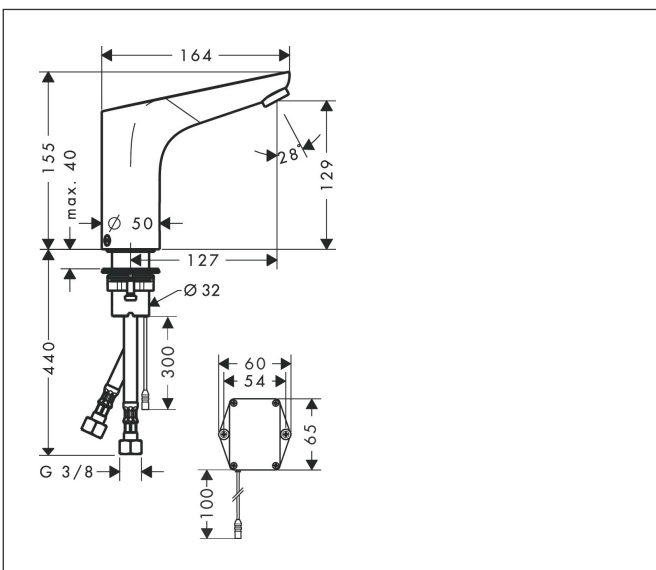

## Kenmerken

- voorsprong uitloop 127 mm
- straalsoort: normale straal
- maximale doorstroomhoeveelheid bij 3 bar: 5 l/min
- temperaturbegrenzing instelbaar
- temperatuur temperatuurgreep
- infraroodtechnologie
- stroomindicatie batterij beschikbaar
- batterij 6V (levensduur ca. 2 jr.)
- looptijd: 10 s
- hygiënische spoeling activeerbaar (automatische waterdoorlaat)
- frequentie van hygiënische spoeling: 24 u
- spoeltijd hygiënische spoeling: 10 s
- duurspoeling activeerbaar (enkele waterdoorlaat gedurende 180 seconden, geschikt voor thermische desinfectie)
- reinigingsmodus: handmatige waterstop voor reiniging van de wastafel
- vuilfilters in de verbindingsslagen

## Maat tekeningen

## Onderdelen voor bouwjaar: >07/24

Pos	Beschrijving	Art.nr.	Prijs
1	kranenkap	92309000	380,02
2	perlator M24x1 (5 l/min)	92372000	17,26
3	terugslagklep DW 10	96456000	8,01
4	O-ring 18x1,5	98231000	3,12
5	O-ring 7x1,5	98422000	3,12
6	O-ring 17x2	98199000	3,12
7	magneetventiel	95654000	153,50
8	O-ring 41x2	98212000	3,12
9	omstillearm	92379000	34,01
10	afdekkap	95433000	4,99
11	cilinderkopschroef M4x10	97661000	4,99
12	O-ring 12x2	98214000	3,12
13	roeras	92377000	54,08
14	O-ring 6x2	98458000	3,12
15	O-ring 5x2	98215000	3,12
16	schroef	93272000	3,12
17	elektronica	92346000	153,50
18	batterijinzet	94455000	34,01
19	vlakdichting	98749000	4,99
20	schachtbevestigingsset compl. (Ø 32)	13961000	21,22
21	stelring	97548000	3,12
22	aansluitslang 450mm	92345000	26,73
23	zeefdichting	95291000	10,82
a	schachtverlenging	13898000	66,87