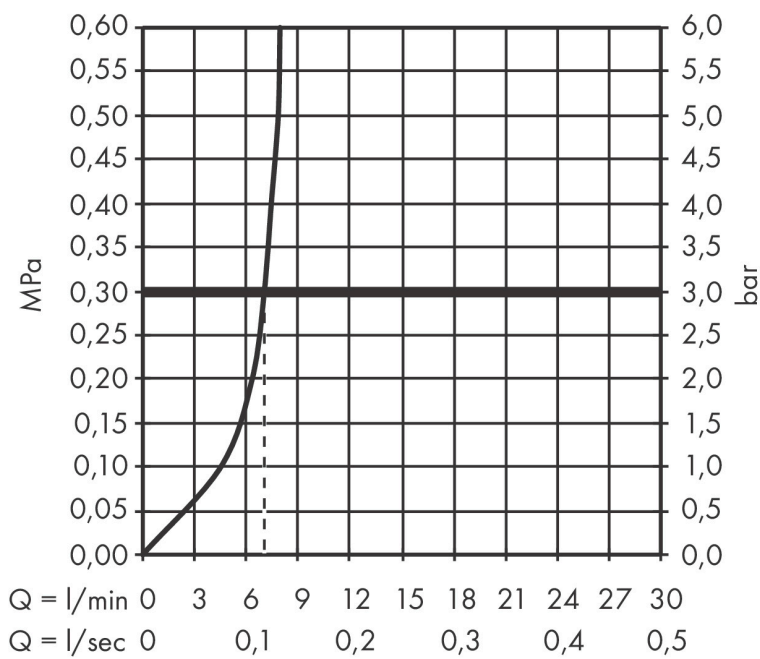

Merk hansgrohe
Artikelnaam **Metropol** ééngreeps bidetmengkraan mer afvoerpluggarnituur
Art.nr. 32520000
Oppervlakte chroom
Netto prijs 474,14 EUR

Stroomschema