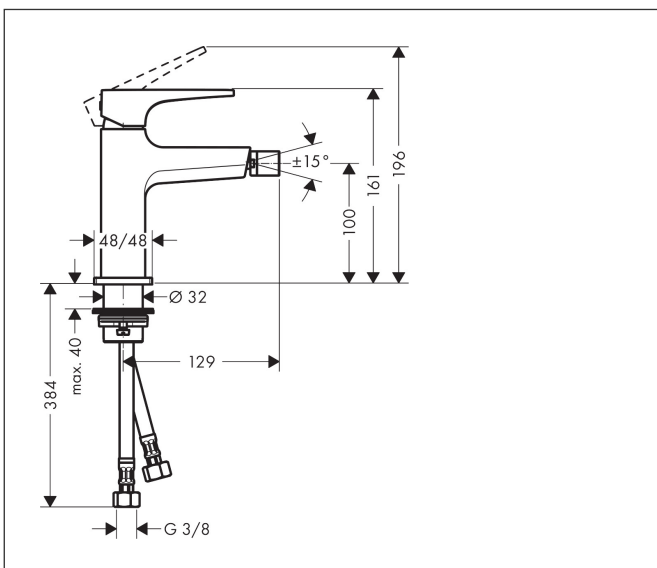

Merk	hansgrohe
Artikelnaam	Metropol ééngreeps bidetmengkraan mer afvoerpluggarnituur
Art.nr.	32520000
Oppervlakte	chrom
Netto prijs	474,14 EUR

Product foto

Kenmerken

- ééngreeps bidetmengkraan, afvoergarnituur
- voorsprong uitloop 129 mm
- uitloophoogte: 100 mm
- perlator met kogelgewricht
- straalsoort: laminaire straal
- maximale doorstroomhoeveelheid bij 3 bar: 7,5 l/min
- keramisch kardoes
- temperatuurbegrenzing instelbaar

Maat tekeningen

Certificaat

Merk hansgrohe
 Artikelnaam **Metropol** ééngreeps bidetmengkraan mer afvoerpluggarnituur
 Art.nr. 32520000
 Oppervlakte chroom
 Netto prijs 474,14 EUR

Stroomschema

Merk	hansgrohe
Artikelnaam	Metropol ééngreeps bidetmengkraan mer afvoerpluggarnituur
Art.nr.	32520000
Oppervlakte	chrom
Netto prijs	474,14 EUR

Explosietekening voor bouwjaar: >01/17

Merk	hansgrohe
Artikelnaam	Metropol ééngreeps bidetmengkraan mer afvoerpluggarnituur
Art.nr.	32520000
Oppervlakte	chroom
Netto prijs	474,14 EUR

Onderdelen voor bouwjaar: >01/17

Pos	Beschrijving	Art.nr.	Prijs
1	greep	92995000	64,30
2	greepstop	95704000	3,00
3	afdekkap	92625000	25,70
4	moer	92689000	20,40
5	O-ring 27x1,5	92527000	7,70
6	O-ring 25x1,5	98146000	4,80
7	kardoes compl.	97685000	52,00
8	dichting	98865000	25,70
9	kardoesadapter	92628000	16,60
10	kardoesadapter	98866000	25,70
11	O-ring 23x2	98398000	3,00
12	perlator laminaar M16x1 (7 l/min)	97360000	32,70
13	kogelgewricht	97362000	32,70
14	O-ring 32x1,5	92936000	3,00
15	rozet	93048000	32,70
16	schachtbevestigingsset compl. (Ø 32)	13961000	20,40
17	vlakdichting	98749000	4,80
18	stelring	97548000	3,00
19	aansluitslang 450 mm M8x0,75 G3/8	97206000	25,70
20	O-ring 6,6x1,6	93019000	3,00
21	dichtingsset	95581000	4,80
a	Afvoerplug Push-Open	50100000	59,56
b	schachtverlenging	13898000	64,30