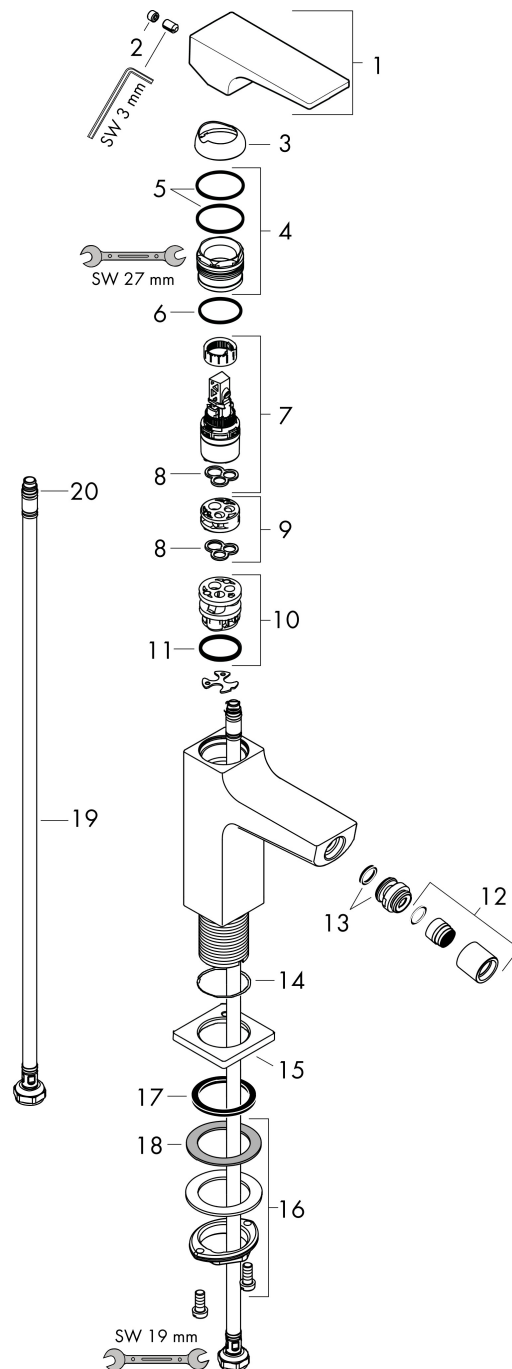

Merk	hansgrohe
Artikelnaam	Metropol ééngreeps bidetmengkraan mer afvoerpluggarnituur
Art.nr.	32520000
Oppervlakte	chrom
Netto prijs	474,14 EUR

Product foto

Kenmerken

- ééngreeps bidetmengkraan, afvoergarnituur
- voorsprong uitloop 129 mm
- uitloophoogte: 100 mm
- perlator met kogelgewricht
- straalsoort: laminaire straal
- maximale doorstroomhoeveelheid bij 3 bar: 7,5 l/min
- keramisch kardoes
- temperatuurbegrenzing instelbaar

Maat tekeningen

Certificaat

Merk hansgrohe
 Artikelnaam **Metropol** ééngreeps bidetmengkraan mer afvoerpluggarnituur
 Art.nr. 32520000
 Oppervlakte chroom
 Netto prijs 474,14 EUR

Stroomschema

Merk	hansgrohe
Artikelnaam	Metropol ééngreeps bidetmengkraan mer afvoerpluggarnituur
Art.nr.	32520000
Oppervlakte	chrom
Netto prijs	474,14 EUR

Explosietekening voor bouwjaar: >01/17

Merk	hansgrohe
Artikelnaam	Metropol ééngreeps bidetmengkraan mer afvoerpluggarnituur
Art.nr.	32520000
Oppervlakte	chroom
Netto prijs	474,14 EUR

Onderdelen voor bouwjaar: >01/17

Pos	Beschrijving	Art.nr.	Prijs
1	greep	92995000	64,30
2	greepstop	95704000	3,00
3	afdekkap	92625000	25,70
4	moer	92689000	20,40
5	O-ring 27x1,5	92527000	7,70
6	O-ring 25x1,5	98146000	4,80
7	kardoes compl.	97685000	52,00
8	dichting	98865000	25,70
9	kardoesadapter	92628000	16,60
10	kardoesadapter	98866000	25,70
11	O-ring 23x2	98398000	3,00
12	perlator laminaar M16x1 (7 l/min)	97360000	32,70
13	kogelgewricht	97362000	32,70
14	O-ring 32x1,5	92936000	3,00
15	rozet	93048000	32,70
16	schachtbevestigingsset compl. (Ø 32)	13961000	20,40
17	vlakdichting	98749000	4,80
18	stelring	97548000	3,00
19	aansluitslang 450 mm M8x0,75 G3/8	97206000	25,70
20	O-ring 6,6x1,6	93019000	3,00
21	dichtingsset	95581000	4,80
a	Afvoerplug Push-Open	50100000	59,56
b	schachtverlenging	13898000	64,30