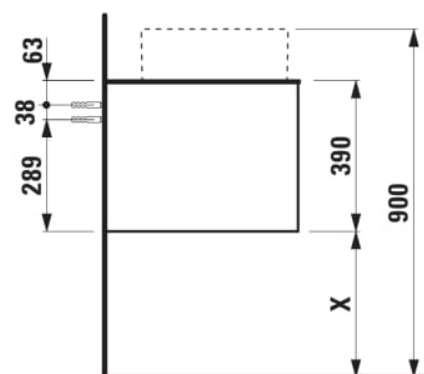

DESSINS TECHNIQUES