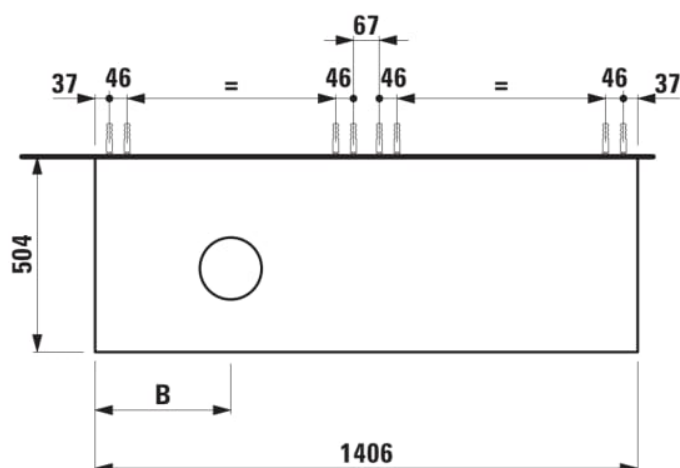

DESSINS TECHNIQUES