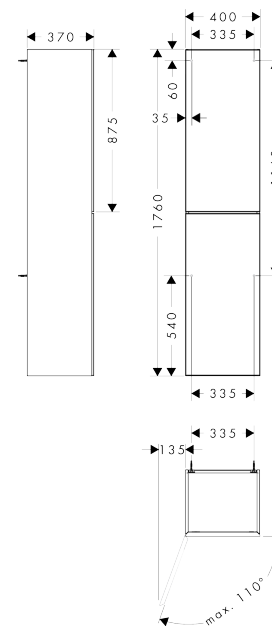

### Maattekening

**Xevolos E**

hoge kast Sand Matt Beige 400/360, scharnier links, oppervlak front: Patterned Bronze

Oppervlak meubel: Sand Matt Beige Artikelnummer: 54219790

Oppervlak front: Metallic Sand Beige