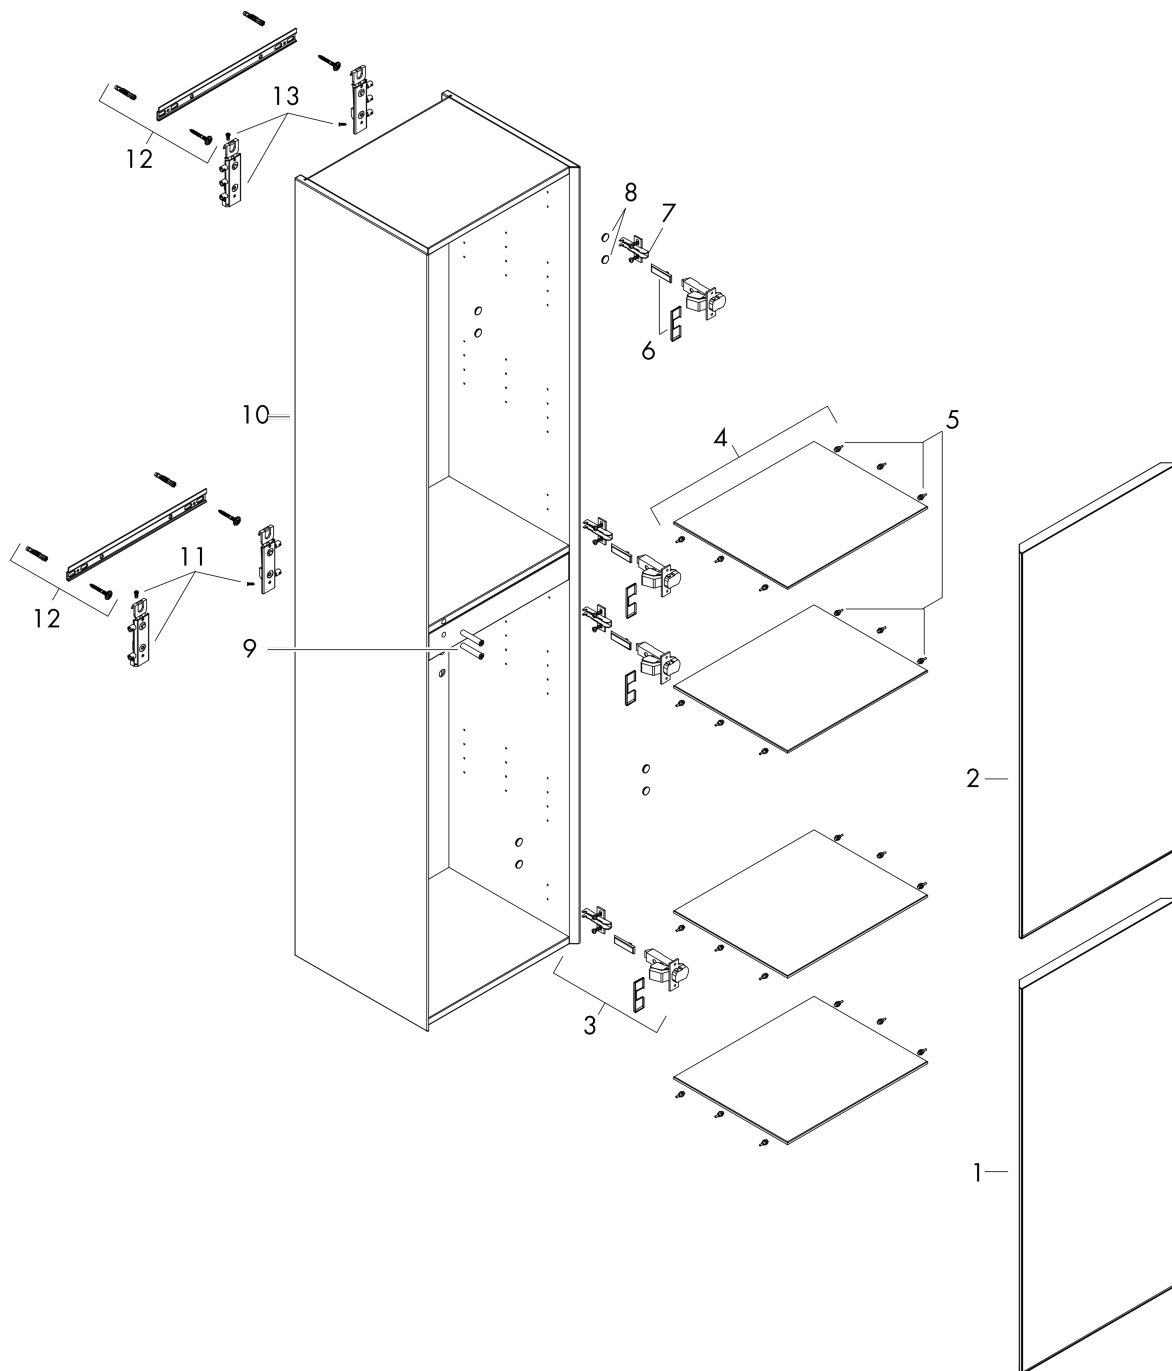

Xevolos E

hoge kast Sand Matt Beige 400/360, scharnier links, oppervlak front: Patterned Bronze

Oppervlak meubel: Sand Matt Beige Artikelnummer: 54219790

Oppervlak front: Metallic Sand Beige

Explosietekening

Bouwjaar: >09/23

Xevolos E

hoge kast Sand Matt Beige 400/360, scharnier links, oppervlak front: Patterned Bronze

Oppervlak meubel: **Sand Matt Beige** Artikelnummer: **54219790**

Oppervlak front: **Metallic Sand Beige**

Reserveonderdelenlijst

Bouwjaar: >09/23

Regel	Beschrijving	Artikelnummer	Prijs incl. BTW	VE
1	meubelfront	87325790	1.179,39 €	1
2	meubelfront	87297790	1.179,39 €	1
3	deurscharnier cpl.	87299000	108,54 €	1
4	glasplaat	87154000	76,23 €	1
5	wandhouder	87155000	30,49 €	1
6	afdekkap	87300000	-	1
7	bevestigingsset deurscharnier	87933000	-	1
8	afdekkap	87146000	38,84 €	1
9	magneet	87183000	24,20 €	1
10	meubelromp	87328000	2.332,15 €	1
11	montageset	87144000	30,49 €	1
12	montageset	87170000	48,16 €	1
13	montageset	87145000	48,16 €	1