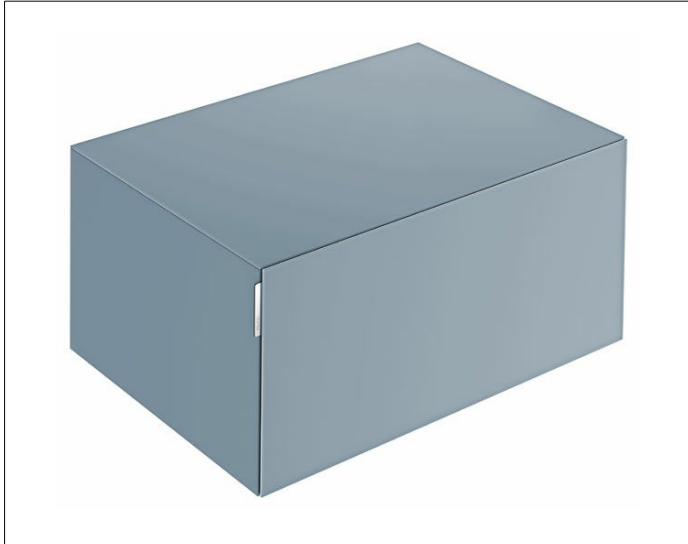

EDITION 11 ART

32541860800 Sideboard

**PRODUKT**

**ZEICHNUNG**

**OBERFLÄCHE**

Glas blue satin satiniert

**ABMESSUNG**

800 x 350 x 490