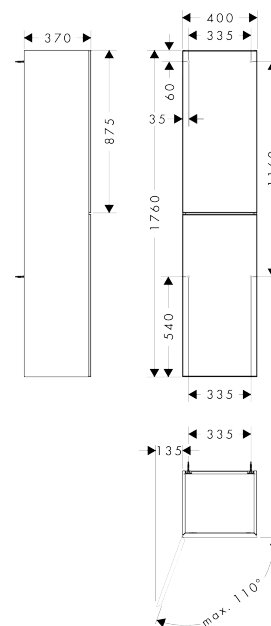

### Maattekening

**Xevolos E**

hoge kast Slate Matt Grey 400/360, scharnier links, oppervlak front: Patterned Bronze

Oppervlak meubel: Slate Matt Grey Artikelnummer: 54220390

Oppervlak front: Patterned Bronze

**Explosietekening**

Bouwjaar: >09/23

**Xevolos E**

hoge kast Slate Matt Grey 400/360, scharnier links, oppervlak front: Patterned Bronze

Oppervlak meubel: Slate Matt Grey Artikelnummer: 54220390

Oppervlak front: Patterned Bronze