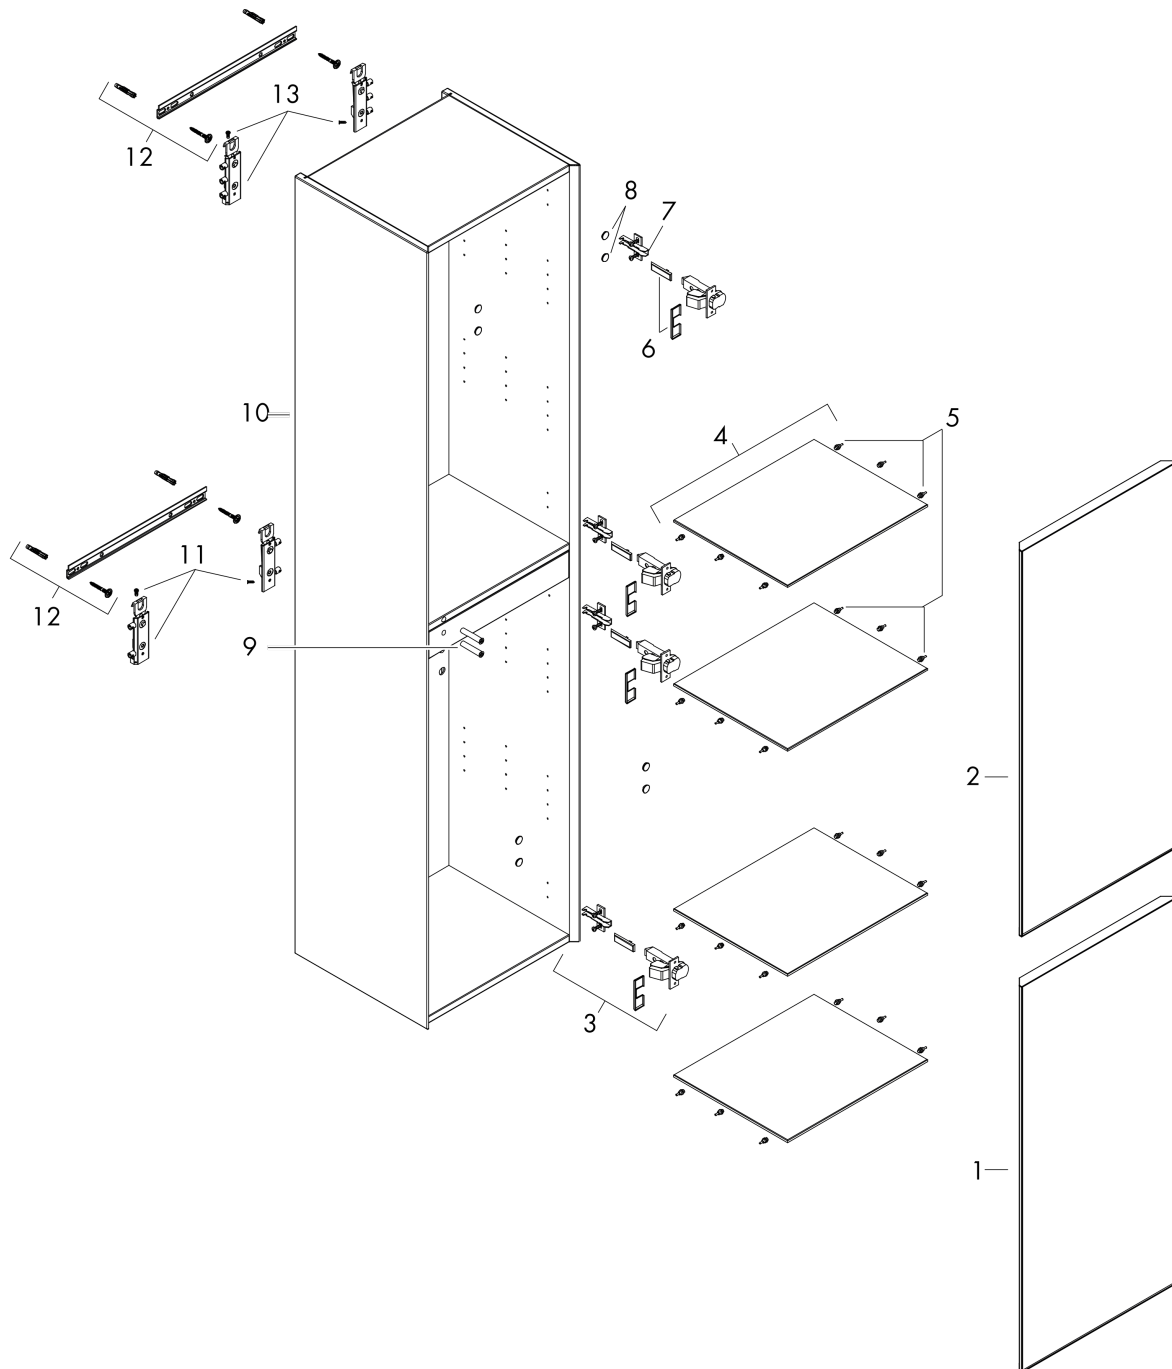

Xevolos E

hoge kast Slate Matt Grey 400/360, scharnier links, oppervlak front: Patterned Bronze

Oppervlak meubel: Slate Matt Grey Artikelnummer: 54220390

Oppervlak front: Patterned Bronze

Explosietekening

Bouwjaar: >09/23

Xevolos E

hoge kast Slate Matt Grey 400/360, scharnier links, oppervlak front: Patterned Bronze

Oppervlak meubel: Slate Matt Grey Artikelnummer: 54220390

Oppervlak front: Patterned Bronze

Reserveonderdelenlijst

Bouwjaar: >09/23

Regel	Beschrijving	Artikelnummer	Prijs incl. BTW	VE
1	meubelfront	87326390	2.332,15 €	1
2	meubelfront	87298390	2.332,15 €	1
3	deurscharnier cpl.	87299000	108,54 €	1
4	glasplaat	87154000	76,23 €	1
5	wandhouder	87155000	30,49 €	1
6	afdekkap	87300000	-	1
7	bevestigingsset deurscharnier	87933000	-	1
8	afdekkap	87146000	38,84 €	1
9	magneet	87183000	24,20 €	1
10	meubelromp	87596000	2.332,15 €	1
11	montageset	87144000	30,49 €	1
12	montageset	87170000	48,16 €	1
13	montageset	87145000	48,16 €	1