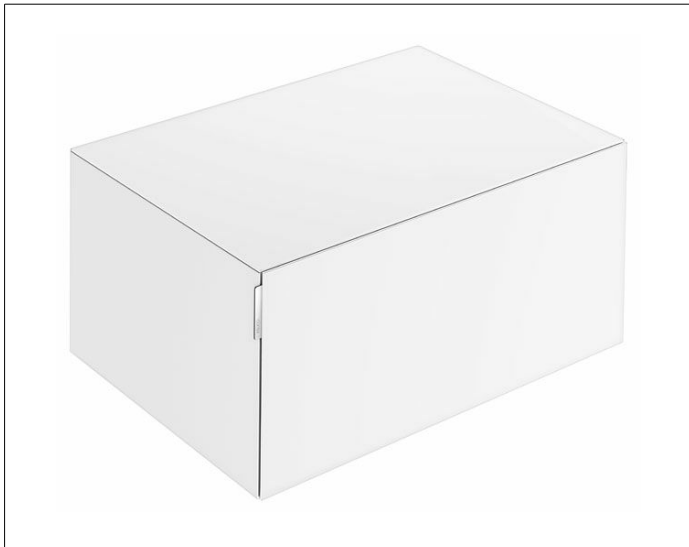

EDITION 11 ART

32541840801 Sideboard

PRODUKT

ZEICHNUNG

OBERFLÄCHE

Glas starwhite satiniert

ABMESSUNG

800 x 350 x 490