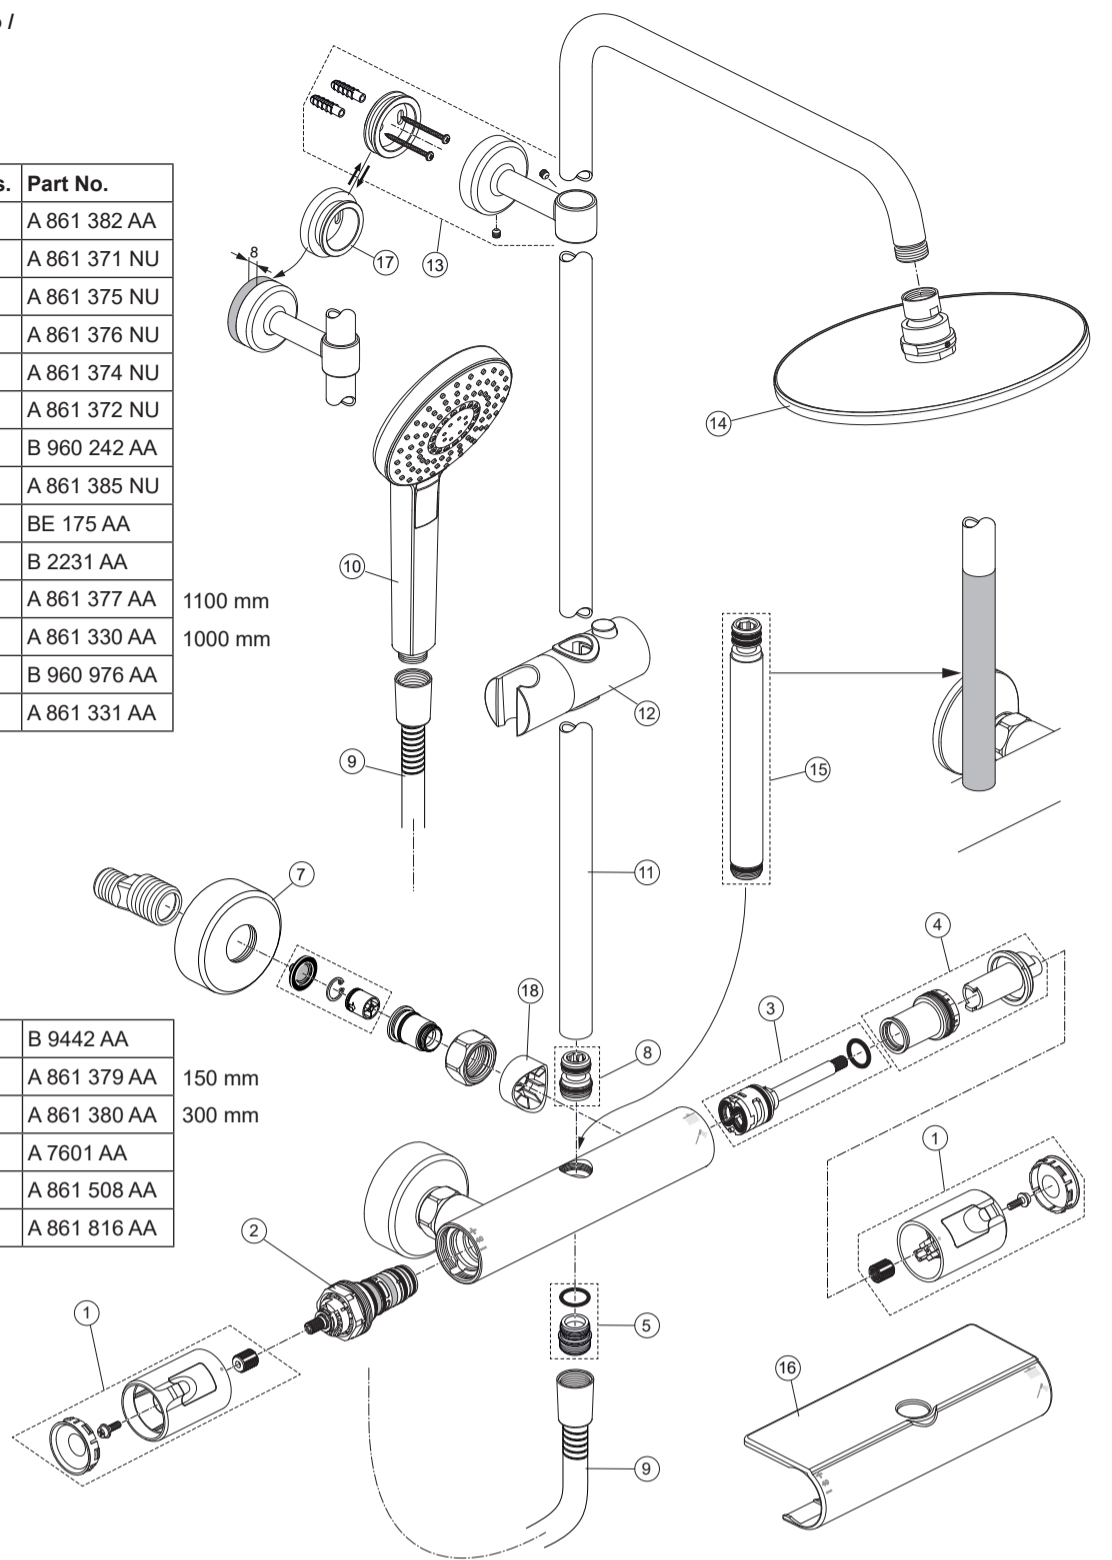

Spare Parts / Ersatzteile / Pièces de recharge / Pezzi di Ricambio / Piezas de requesto /
 Parte de reposição / Reserveonderdelen / Reservdelar / Reservedeler / Varaosat /
 Vraosat / Varahlutir / Ανταλλακτικά / Yedek Parçalar / Náhradní díly / Náhradné diely /
 Nadomestni deli / Резервни части / Запчасти / Części Zapasowe / Piese de schimb
 / Rendelhető alkatrészek / Запасні частини / Reservni delovi / Резервни делови /
 Резервни делови / Atsarginių dalių / Tellitavad varuosad / Rezervju daļi

Pos.	Part No.
1	A 861 382 AA
2	A 861 371 NU
3	A 861 375 NU
4	A 861 376 NU
5	A 861 374 NU
6	A 861 372 NU
7	B 960 242 AA
8	A 861 385 NU
9	BE 175 AA
10	B 2231 AA
11	A 861 377 AA
	A 861 330 AA
12	B 960 976 AA
13	A 861 331 AA

14	B 9442 AA
15	A 861 379 AA
	A 861 380 AA
16	A 7601 AA
17	A 861 508 AA
18	A 861 816 AA

Ideal Standard

CERATHERM T50
A 7225 ..

0724 / A 868 561R1
 Made in Germany

Ideal Standard International NV
 Corporate Village – Gent Building
 Da Vincilaan 2
 1935 Zaventem
 Belgium

<https://www.idealstandard.com>

	P bar		MAX. 10		5		Q (3 bar)
	T °C		MAX. 80		65		l/min
					55		
							8 12

Q=0%

Q=50%

Q=100%

80

40