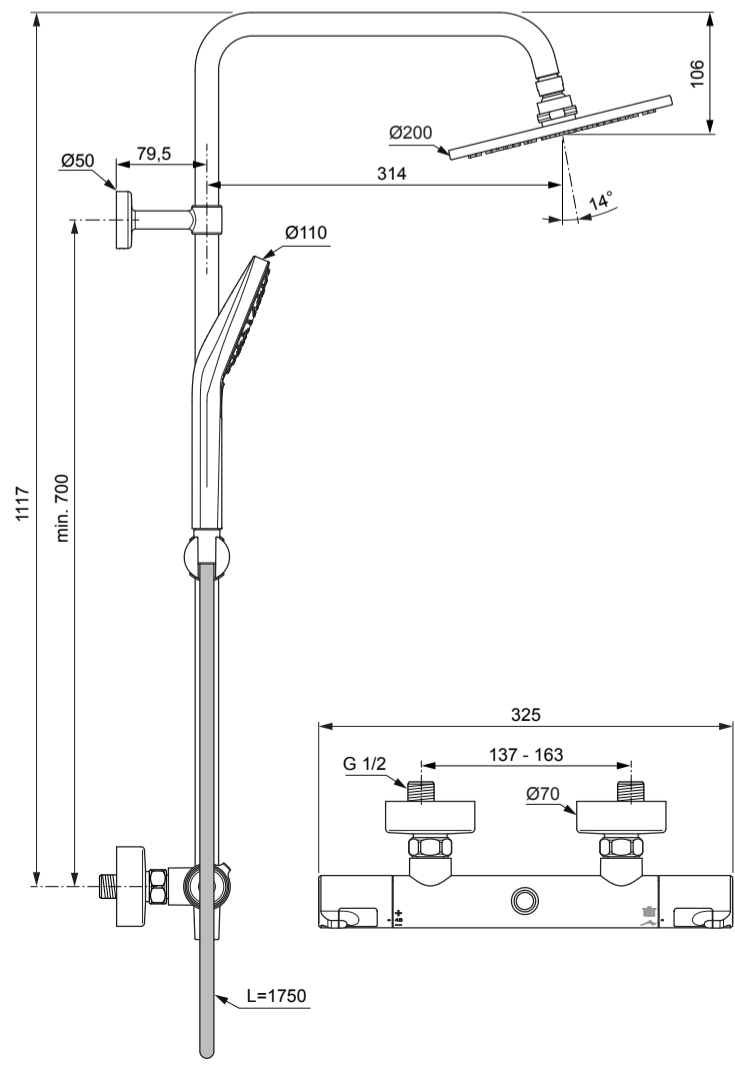

Pos.	Part No.
1	A 861 382 AA
2	A 861 371 NU
3	A 861 375 NU
4	A 861 376 NU
5	A 861 374 NU
6	A 861 372 NU
7	B 960 242 AA
8	A 861 385 NU
9	BE 175 AA
10	B 2231 AA
11	A 861 377 AA
	A 861 330 AA
12	B 960 976 AA
13	A 861 331 AA

14	B 9442 AA
15	A 861 379 AA
	A 861 380 AA
16	A 7601 AA
17	A 861 508 AA
18	A 861 816 AA

Ideal Standard

CERATHERM T50
A 7225 ..

0724 / A 868 561R1
 Made in Germany

Ideal Standard International NV
 Corporate Village – Gent Building
 Da Vincilaan 2
 1935 Zaventem
 Belgium

<https://www.idealstandard.com>

	P bar		MAX. 10		5		Q (3 bar)
	T °C		MAX. 80		65		l/min
					55		
							8 12

Q=0%

Q=50%

Q=100%

80

40