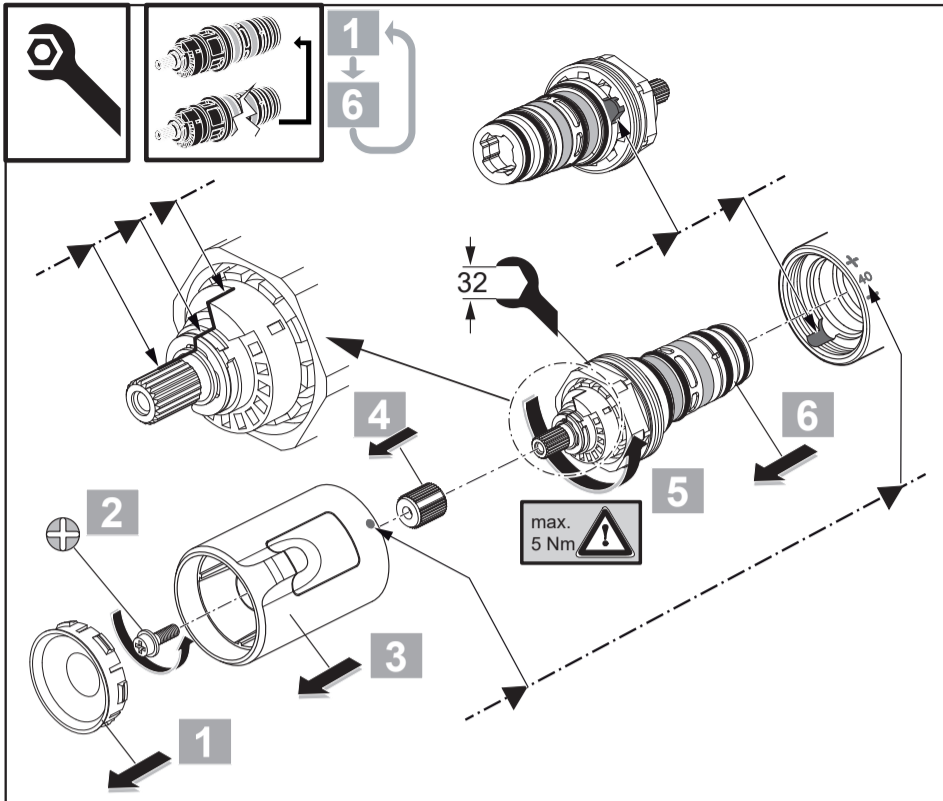

Pos.	Part No.
1	A 861 382 AA
2	A 861 371 NU
3	A 861 375 NU
4	A 861 376 NU
5	A 861 374 NU
6	A 861 372 NU
7	B 960 242 AA
8	A 861 385 NU
9	BE 175 AA
10	B 2231 AA
11	A 861 377 AA
	A 861 330 AA
12	B 960 976 AA
13	A 861 331 AA

14	B 9442 AA
15	A 861 379 AA
	A 861 380 AA
16	A 7601 AA
17	A 861 508 AA
18	A 861 816 AA

Ideal Standard

CERATHERM T50
A 7225 ..

0724 / A 868 561R1
 Made in Germany

Ideal Standard International NV
 Corporate Village – Gent Building
 Da Vincilaan 2
 1935 Zaventem
 Belgium

<https://www.idealstandard.com>

	P bar		MAX. 10		5		Q (3 bar)
	T °C		MAX. 80		65		l/min
					55		
							8 12

Q=0%

Q=50%

Q=100%

80

40