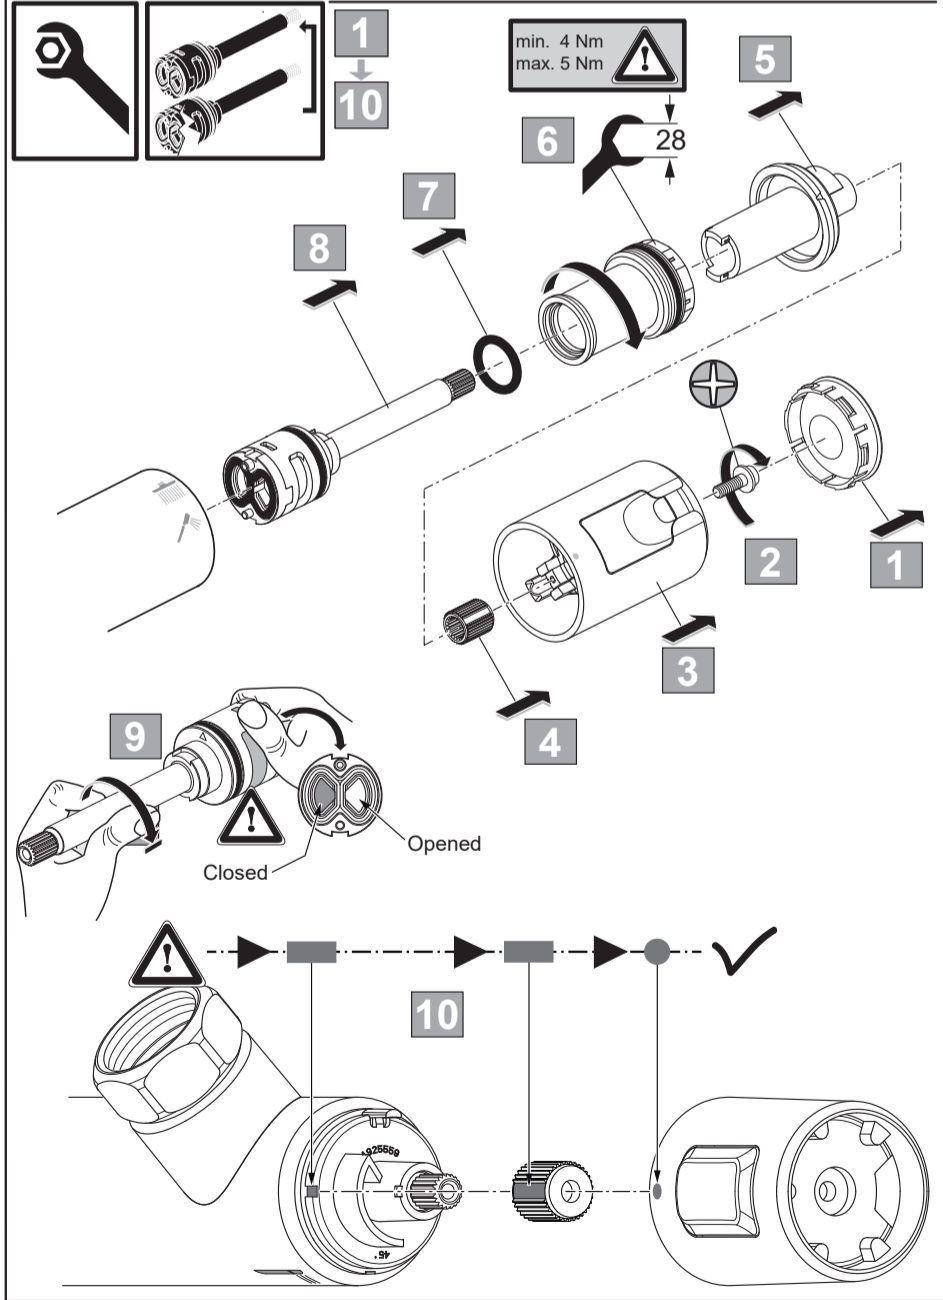

Pos.	Part No.
1	A 861 382 AA
2	A 861 371 NU
3	A 861 375 NU
4	A 861 376 NU
5	A 861 374 NU
6	A 861 372 NU
7	B 960 242 AA
8	A 861 385 NU
9	BE 175 AA
10	B 2231 AA
11	A 861 377 AA
	A 861 330 AA
12	B 960 976 AA
13	A 861 331 AA

<https://www.idealstandard.com>

	P bar		MAX. 10		5		Q (3 bar)
	T °C		MAX. 80		65		l/min
					55		
							8 12

Q=0%

Q=50%

Q=100%

80

40