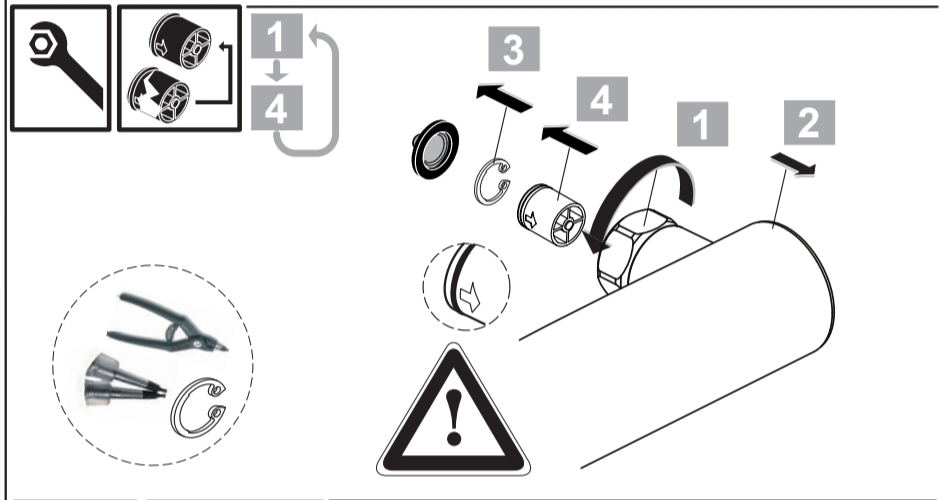

Pos.	Part No.
1	A 861 382 AA
2	A 861 371 NU
3	A 861 375 NU
4	A 861 376 NU
5	A 861 374 NU
6	A 861 372 NU
7	B 960 242 AA
8	A 861 385 NU
9	BE 175 AA
10	B 2231 AA
11	A 861 377 AA
	A 861 330 AA
12	B 960 976 AA
13	A 861 331 AA

<https://www.idealstandard.com>

	P bar		MAX. 10		5		Q (3 bar)
	T °C		MAX. 80		65		l/min
					55		
							8 12

Q=0%

Q=50%

Q=100%

80

40