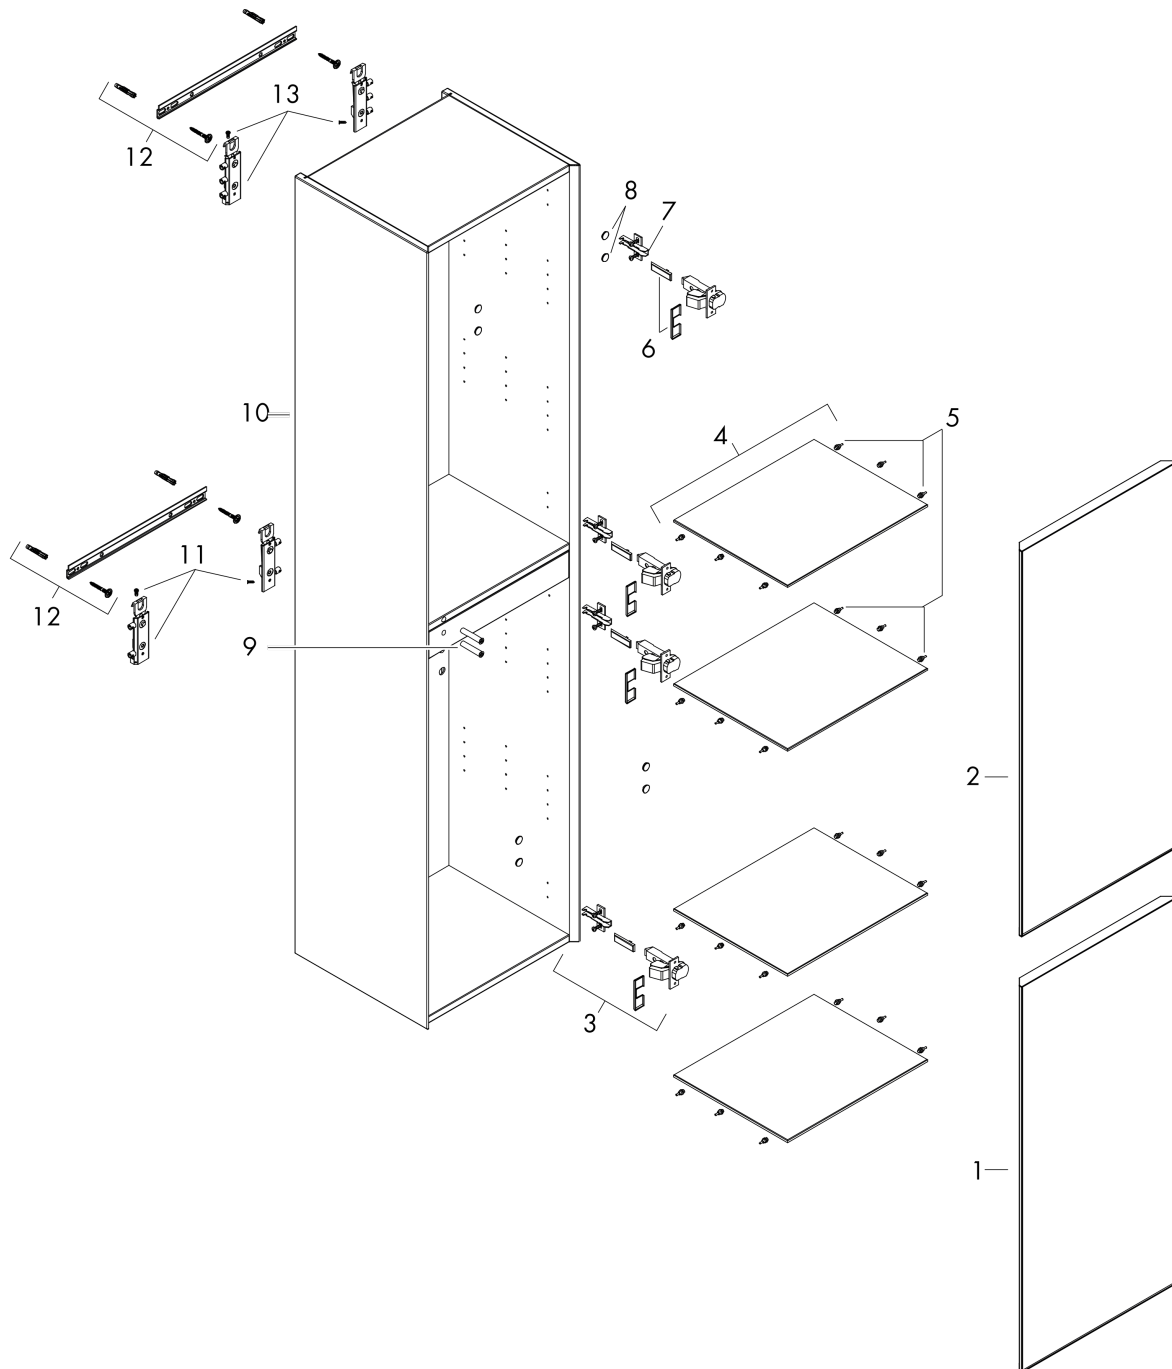

Xevolos E

hoge kast Slate Matt Grey 400/360, scharnier links, oppervlak front: Patterned Bronze

Oppervlak meubel: Slate Matt Grey Artikelnummer: 54220730

Oppervlak front: Dark Oak

Explosietekening

Bouwjaar: >09/23

Xevolos E

hoge kast Slate Matt Grey 400/360, scharnier links, oppervlak front: Patterned Bronze

Oppervlak meubel: **Slate Matt Grey** Artikelnummer: **54220730**

Oppervlak front: **Dark Oak**

Reserveonderdelenlijst

Bouwjaar: >09/23

Regel	Beschrijving	Artikelnummer	Prijs incl. BTW	VE
1	meubelfront	87326730	1.179,39 €	1
2	meubelfront	87298730	1.179,39 €	1
3	deurscharnier cpl.	87299000	108,54 €	1
4	glasplaat	87154000	76,23 €	1
5	wandhouder	87155000	30,49 €	1
6	afdekkap	87300000	-	1
7	bevestigingsset deurscharnier	87933000	-	1
8	afdekkap	87146000	38,84 €	1
9	magneet	87183000	24,20 €	1
10	meubelromp	87596000	2.332,15 €	1
11	montageset	87144000	30,49 €	1
12	montageset	87170000	48,16 €	1
13	montageset	87145000	48,16 €	1