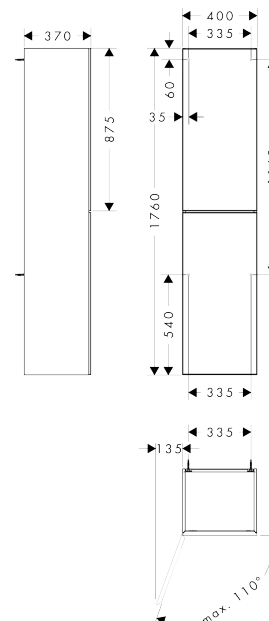

### Maattekening

**Xevolos E**

hoge kast Slate Matt Grey 400/360, scharnier links, oppervlak front: Patterned Bronze

Oppervlak meubel: Slate Matt Grey Artikelnummer: 54220730

Oppervlak front: Dark Oak

**Explosietekening**