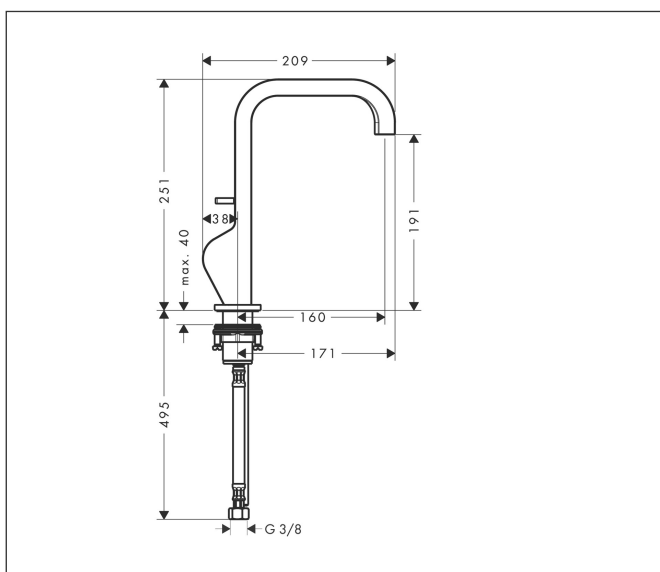

| | |
|-------------|---|
| Merk | AXOR |
| Artikelnaam | AXOR Citterio ééngreeps wastafelmengkraan 190 met pingreep met PopUp trekwaste |
| Art.nr. | 39034000 |
| Oppervlakte | chrom |
| Netto prijs | 920,04 EUR |

Product foto

Maat tekeningen

Kenmerken

- ComfortZone: 190
- voorsprong uitloop 160 mm
- uitloophoogte: 191 mm
- greepvariant: Met pingreep
- vaste uitloop
- straalsoort: normale straal
- maximale doorstroomhoeveelheid bij 3 bar: 5 l/min
- keramisch kardoes
- pop-up afvoergarnituur G 1 ¼
- de greep bevindt zich onderaan aan de zijkant van de kraan (niet geschikt voor waskommen)
- EU taxonomie: max 6l/min - draagt substantieel bij aan duurzaamheid

Technologie

Straalsoorten

Certificaat

Merk AXOR
Artikelnaam **AXOR Citterio** ééngreeps wastafelmengkraan 190 met pingreep met PopUp
trekwaste
Art.nr. 39034000
Oppervlakte chroom
Netto prijs 920,04 EUR

Stroomschema

1 With flow limiter

2 Zonder doorstroombgrenzer

| | |
|-------------|--|
| Merk | AXOR |
| Artikelnaam | AXOR Citterio ééngreeps wastafelmengkraan 190 met pingreep met PopUp trekwaste |
| Art.nr. | 39034000 |
| Oppervlakte | chrom |
| Netto prijs | 920,04 EUR |