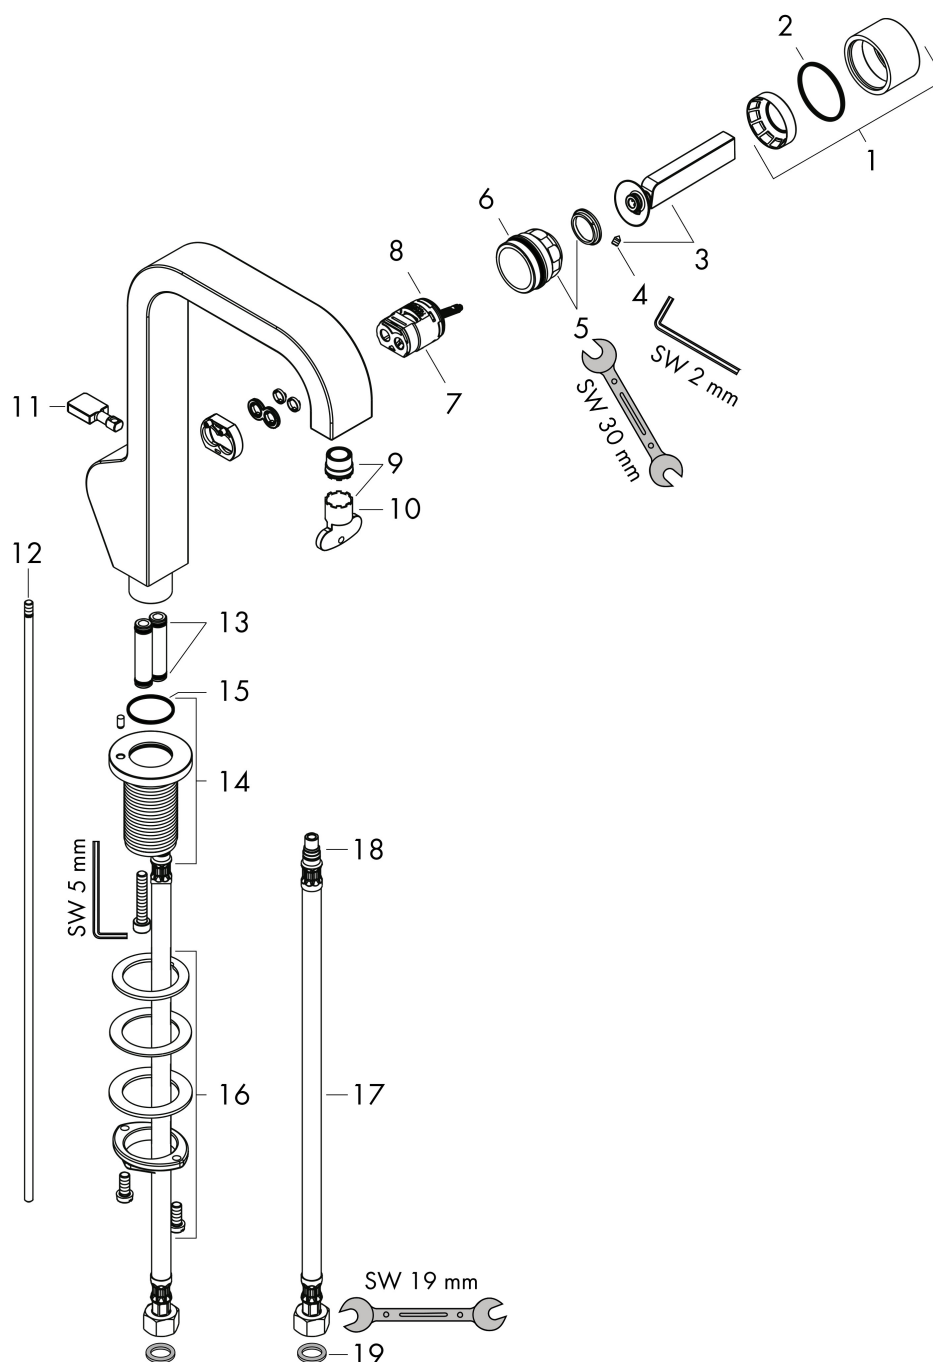

Product foto

Maat tekeningen

Kenmerken

- ComfortZone: 190
- voorsprong uitloop 160 mm
- uitloophoogte: 191 mm
- greepvariant: Met pingreep
- vaste uitloop
- straalsoort: normale straal
- maximale doorstroomhoeveelheid bij 3 bar: 5 l/min
- keramisch kardoes
- pop-up afvoergarnituur G 1 ¼
- de greep bevindt zich onderaan aan de zijkant van de kraan (niet geschikt voor waskommen)
- EU taxonomie: max 6l/min - draagt substantieel bij aan duurzaamheid

Technologie

Straalsoorten

Certificaat

Merk AXOR
Artikelnaam **AXOR Citterio** ééngreeps wastafelmengkraan 190 met pingreep met PopUp
trekwaste
Art.nr. 39034000
Oppervlakte chroom
Netto prijs 920,04 EUR

Stroomschema

1 With flow limiter

2 Zonder doorstroombgrenzer

| | |
|-------------|--|
| Merk | AXOR |
| Artikelnaam | AXOR Citterio ééngreeps wastafelmengkraan 190 met pingreep met PopUp trekwaste |
| Art.nr. | 39034000 |
| Oppervlakte | chrom |
| Netto prijs | 920,04 EUR |

Explosietekening voor bouwjaar: >08/14

| | |
|-------------|--|
| Merk | AXOR |
| Artikelnaam | AXOR Citterio ééngreeps wastafelmengkraan 190 met pingreep met PopUp trekwaste |
| Art.nr. | 39034000 |
| Oppervlakte | chroom |
| Netto prijs | 920,04 EUR |