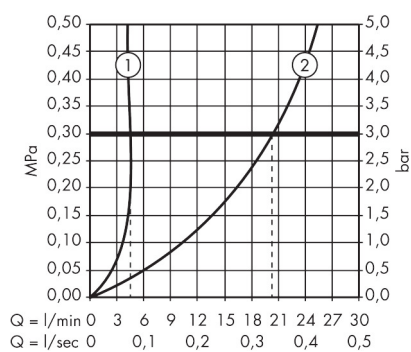

Product foto

Maat tekeningen

Kenmerken

- ComfortZone: 190
- voorsprong uitloop 160 mm
- uitloophoogte: 191 mm
- greepvariant: Met pingreep
- vaste uitloop
- straalsoort: normale straal
- maximale doorstroomhoeveelheid bij 3 bar: 5 l/min
- keramisch kardoes
- pop-up afvoergarnituur G 1 ¼
- de greep bevindt zich onderaan aan de zijkant van de kraan (niet geschikt voor waskommen)
- EU taxonomie: max 6l/min - draagt substantieel bij aan duurzaamheid

Technologie

Straalsoorten

Certificaat

Merk AXOR
Artikelnaam **AXOR Citterio** ééngreeps wastafelmengkraan 190 met pingreep met PopUp
trekwaste
Art.nr. 39034000
Oppervlakte chroom
Netto prijs 920,04 EUR

Stroomschema