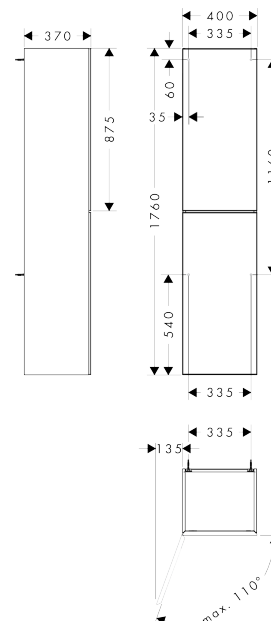

Xevolos E

hoge kast Slate Matt Grey 400/360, scharnier links, oppervlak front: Patterned Bronze

Oppervlak meubel: Slate Matt Grey Artikelnummer: 54220770

Oppervlak front: Metallic Slate Grey

Beschrijving

- bestaat uit: hoge kast, glazen planchetten
- materiaal behuizing: vezelplaat van gemiddelde dichtheid (MDF)
- oppervlaktemateriaal behuizing: lak
- materiaal voorzijde: glas
- oppervlaktemateriaal voorzijde: metaal (satijn glans)
- MoistureProof: duurzaam materiaal dat lang mooi blijft
- SmoothSurface: glad en egaal voor een geweldig gevoel
- AntiFingerprint: oplossing tegen vingerafdrukken
- materiaal voorframe: aluminium
- oppervlaktemateriaal voorframe: poederlak (kleur van behuizing)
- greeploos
- type opening: deur
- 2 deuren
- deurscharnier: links
- open via PushOpen-functie
- met 4 verstelbare glazen planchetten
- montagevoorwaarde: voorgemonteerd
- met bevestigingsmateriaal

Artikeldetails

Vrijblijvende advies
verkoopprijs excl. BTW 1.957,60 €

Vrijblijvende advies
verkoopprijs incl. BTW 2.368,70 €

Technologie

Designprijzen

Productfoto

Maattekening

Xevolos E

hoge kast Slate Matt Grey 400/360, scharnier links, oppervlak front: Patterned Bronze

Oppervlak meubel: Slate Matt Grey Artikelnummer: 54220770

Oppervlak front: Metallic Slate Grey

Explosietekening

Bouwjaar: >09/23

Xevolos E

hoge kast **Slate Matt Grey 400/360**, scharnier links, oppervlak front: **Patterned Bronze**

Oppervlak meubel: **Slate Matt Grey** Artikelnummer: **54220770**

Oppervlak front: **Metallic Slate Grey**