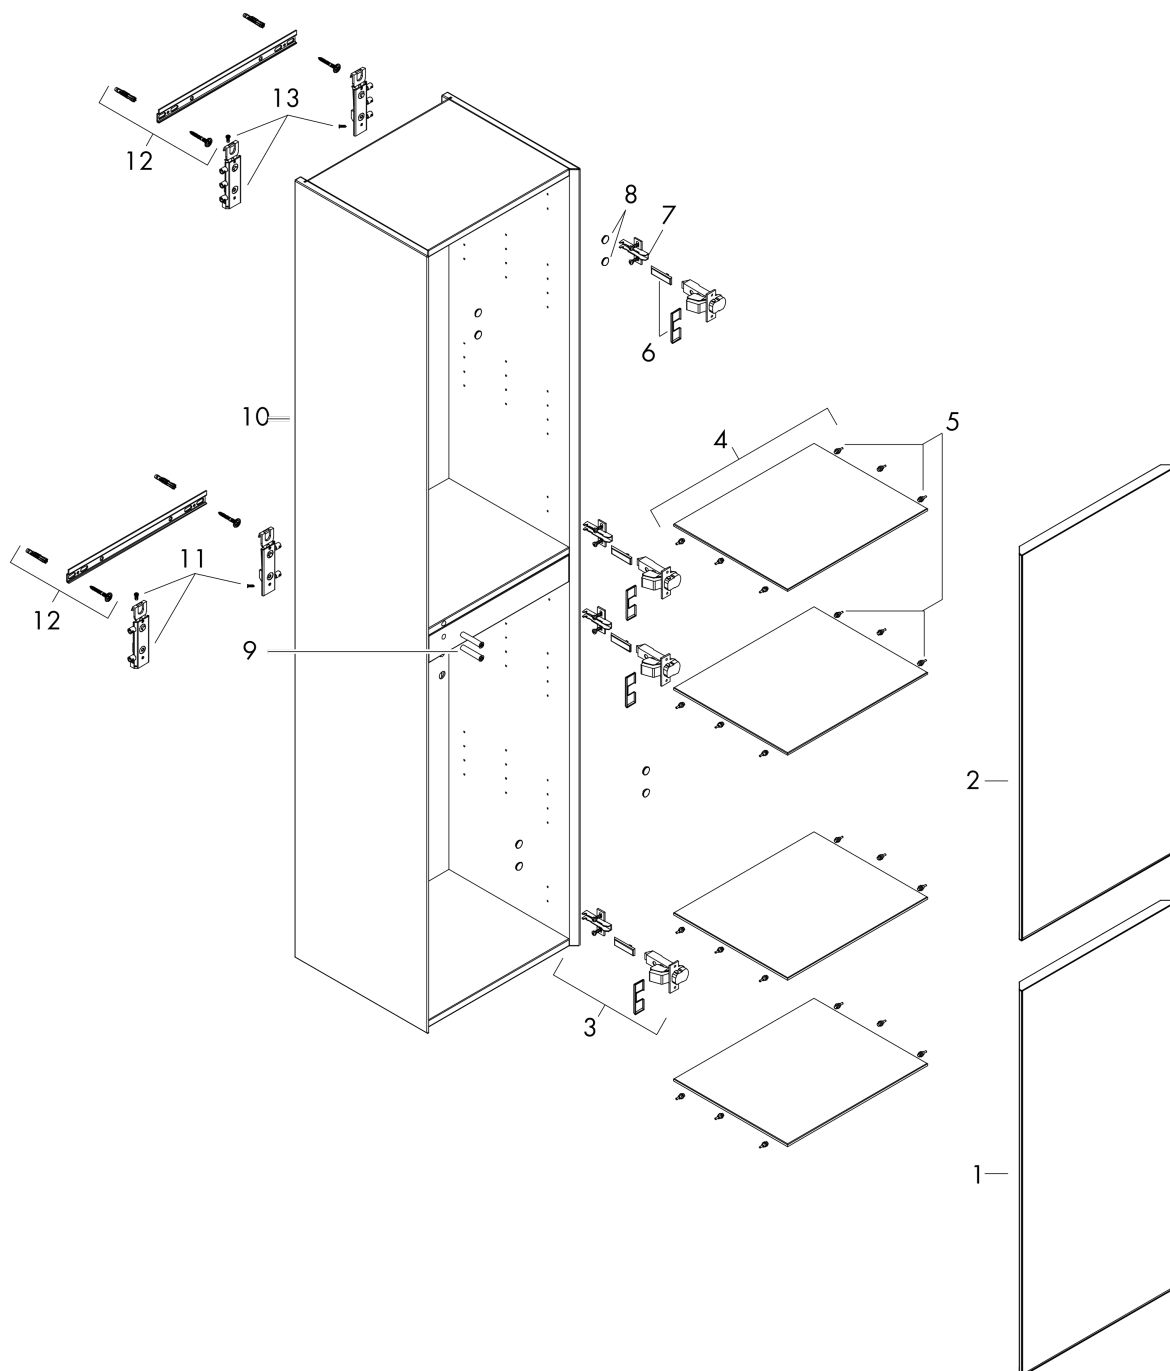

Xevolos E

hoge kast Slate Matt Grey 400/360, scharnier links, oppervlak front: Patterned Bronze

Oppervlak meubel: Slate Matt Grey Artikelnummer: 54220770

Oppervlak front: Metallic Slate Grey

Explosietekening

Bouwjaar: >09/23

Xevolos E

hoge kast **Slate Matt Grey 400/360**, scharnier links, oppervlak front: **Patterned Bronze**

Oppervlak meubel: **Slate Matt Grey** Artikelnummer: **54220770**

Oppervlak front: **Metallic Slate Grey**

Reserveonderdelenlijst

Bouwjaar: >09/23

Regel	Beschrijving	Artikelnummer	Prijs incl. BTW	VE
1	meubelfront	87326770	1.179,39 €	1
2	meubelfront	87298770	1.179,39 €	1
3	deurscharnier cpl.	87299000	108,54 €	1
4	glasplaat	87154000	76,23 €	1
5	wandhouder	87155000	30,49 €	1
6	afdekkap	87300000	-	1
7	bevestigingsset deurscharnier	87933000	-	1
8	afdekkap	87146000	38,84 €	1
9	magneet	87183000	24,20 €	1
10	meubelromp	87596000	2.332,15 €	1
11	montageset	87144000	30,49 €	1
12	montageset	87170000	48,16 €	1
13	montageset	87145000	48,16 €	1