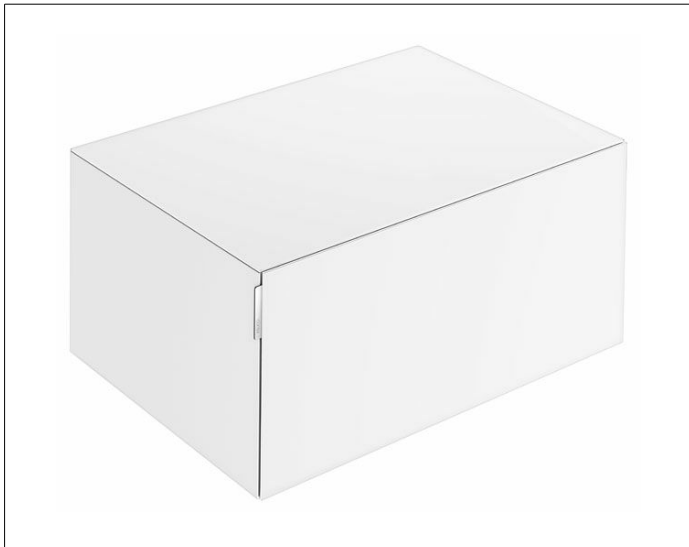

EDITION 11 ART

32541840800 Sideboard

PRODUKT

ZEICHNUNG

OBERFLÄCHE

Glas starwhite satiniert

ABMESSUNG

800 x 350 x 490