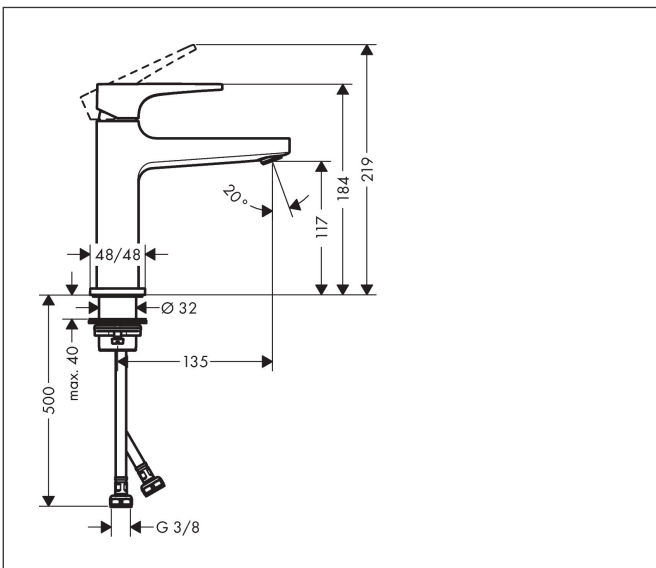

Merk hansgrohe
 Artikelnaam **Metropol** ééngreeps wastafelmengkraan 110 rechte greep met afvoerplug
 Art.nr. 32507140
 Oppervlakte Brushed Bronze
 Netto prijs 548,67 EUR

Product foto

Kenmerken

- ComfortZone: 110
- voorsprong uitloop 135 mm
- uitloophoogte: 117 mm
- greepvariant: rechte greep
- vaste uitloop
- straalsoort: normale straal
- maximale doorstroomhoeveelheid bij 3 bar: 5 l/min
- keramisch kardoes
- push-open afvoergarnituur G 1¼
- materiaal afvoergarnituur: metaal
- EU taxonomie: max 6l/min - draagt substantieel bij aan duurzaamheid

Maat tekeningen

Technologie

Straalsoorten

Certificaat

Merk hansgrohe
 Artikelnaam **Metropol** ééngreeps wastafelmengkraan 110 rechte greep met afvoerplug
 Art.nr. 32507140
 Oppervlakte Brushed Bronze
 Netto prijs 548,67 EUR

Stroomschema

Merk	hansgrohe
Artikelnaam	Metropol ééngreeps wastafelmengkraan 110 rechte greep met afvoerplug
Art.nr.	32507140
Oppervlakte	Brushed Bronze
Netto prijs	548,67 EUR

Explosietekening voor bouwjaar: >07/19

Merk	hansgrohe
Artikelnaam	Metropol ééngreeps wastafelmengkraan 110 rechte greep met afvoerplug
Art.nr.	32507140
Oppervlakte	Brushed Bronze
Netto prijs	548,67 EUR

Onderdelen voor bouwjaar: >07/19

Pos	Beschrijving	Art.nr.	Prijs
1	greep	92995140	100,36
2	greepstop	95704000	3,12
3	afdekkap	92625140	40,14
4	moer	92689000	21,22
5	O-ring 27x1,5	92527000	8,01
6	O-ring 25x1,5	98146000	4,99
7	kardoes compl.	97685000	54,08
8	dichting	98865000	26,73
9	kardoesadapter	92628000	17,26
10	kardoesadapter	98866000	26,73
11	O-ring 23x2	98398000	3,12
12	perlator M24x1 (5 l/min)	92996000	26,73
13	servicesleutel	95661000	4,99
14	O-ring 32x1,5	92936000	3,12
15	rozet	93048140	51,06
16	schachtbevestigingsset compl. (Ø 32)	13961000	21,22
17	vlakdichting	98749000	4,99
18	stelring	97548000	3,12
19	aansluitslang 600 mm M8x0,75 G3/8	96556000	21,22
20	O-ring 6,6x1,6	93019000	3,12
a	Afvoerplug Push-Open	50100140	93,10
b	schachtverlenging	13898000	66,87