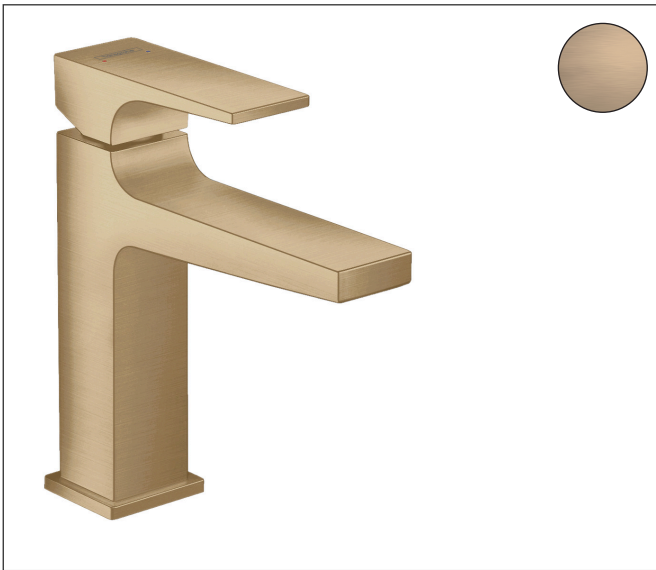

Merk hansgrohe
 Artikelnaam **Metropol** ééngreeps wastafelmengkraan 110 rechte greep met afvoerplug
 Art.nr. 32507140
 Oppervlakte Brushed Bronze
 Netto prijs 548,67 EUR

Product foto

Kenmerken

- ComfortZone: 110
- voorsprong uitloop 135 mm
- uitloophoogte: 117 mm
- greepvariant: rechte greep
- vaste uitloop
- straalsoort: normale straal
- maximale doorstroomhoeveelheid bij 3 bar: 5 l/min
- keramisch kardoes
- push-open afvoergarnituur G 1¼
- materiaal afvoergarnituur: metaal
- EU taxonomie: max 6l/min - draagt substantieel bij aan duurzaamheid

Maat tekeningen

Technologie

Straalsoorten

Certificaat

Merk hansgrohe
 Artikelnaam **Metropol** ééngreeps wastafelmengkraan 110 rechte greep met afvoerplug
 Art.nr. 32507140
 Oppervlakte Brushed Bronze
 Netto prijs 548,67 EUR

Stroomschema

Merk	hansgrohe
Artikelnaam	Metropol ééngreeps wastafelmengkraan 110 rechte greep met afvoerplug
Art.nr.	32507140
Oppervlakte	Brushed Bronze
Netto prijs	548,67 EUR

Explosietekening voor bouwjaar: >07/19

Merk	hansgrohe
Artikelnaam	Metropol ééngreeps wastafelmengkraan 110 rechte greep met afvoerplug
Art.nr.	32507140
Oppervlakte	Brushed Bronze
Netto prijs	548,67 EUR

Onderdelen voor bouwjaar: >07/19

Pos	Beschrijving	Art.nr.	Prijs
1	greep	92995140	100,36
2	greepstop	95704000	3,12
3	afdekkap	92625140	40,14
4	moer	92689000	21,22
5	O-ring 27x1,5	92527000	8,01
6	O-ring 25x1,5	98146000	4,99
7	kardoes compl.	97685000	54,08
8	dichting	98865000	26,73
9	kardoesadapter	92628000	17,26
10	kardoesadapter	98866000	26,73
11	O-ring 23x2	98398000	3,12
12	perlator M24x1 (5 l/min)	92996000	26,73
13	servicesleutel	95661000	4,99
14	O-ring 32x1,5	92936000	3,12
15	rozet	93048140	51,06
16	schachtbevestigingsset compl. (Ø 32)	13961000	21,22
17	vlakdichting	98749000	4,99
18	stelring	97548000	3,12
19	aansluitslang 600 mm M8x0,75 G3/8	96556000	21,22
20	O-ring 6,6x1,6	93019000	3,12
a	Afvoerplug Push-Open	50100140	93,10
b	schachtverlenging	13898000	66,87