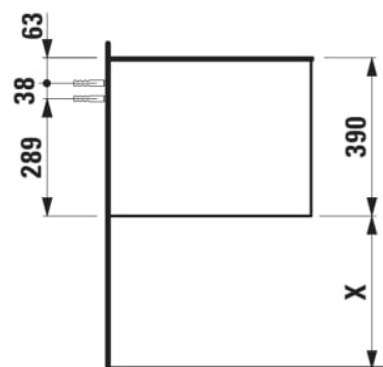

ARUN

Meuble bas 1406X504mm, 2 tiroirs, dessus Piasentina Grigio

DIMENSIONS

Longueur	1405 mm
Largeur	505 mm
Hauteur	390 mm

COULEUR ET FINITION

 250 Chêne clair
--

Combinaison des portes et des tiroirs : 1 Tiroir

Poids net / kg : 61,5

Matériau : MDF

Structure du meuble : Tiroirs

Système d'ouverture et de fermeture : Tiroirs avec fermeture amortie

Type d'installation : Suspendu

DESSINS TECHNIQUES

COMPATIBLE AVEC

Organisateur de tiroir "H"
en verre fumé