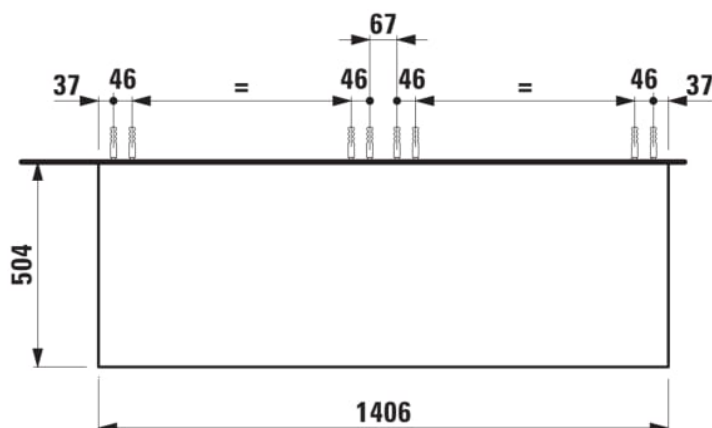

ARUN

Meuble bas 1406X504mm, 2 tiroirs, dessus Piasentina Grigio

DIMENSIONS

Longueur	1405 mm
Largeur	505 mm
Hauteur	390 mm

COULEUR ET FINITION

 250 Chêne clair
--

Combinaison des portes et des tiroirs : 1 Tiroir

Poids net / kg : 61,5

Matériau : MDF

Structure du meuble : Tiroirs

Système d'ouverture et de fermeture : Tiroirs avec fermeture amortie

Type d'installation : Suspendu

DESSINS TECHNIQUES

COMPATIBLE AVEC

Organisateur de tiroir "H"
en verre fumé