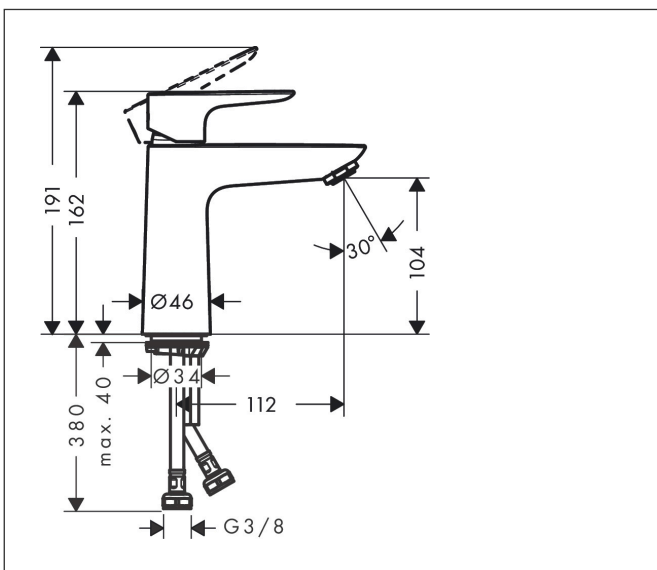

Merk	hansgrohe
Artikelnaam	<b>Talis E</b> ééngreeps wastafelmengkraan 110 zonder afvoer
Art.nr.	71712000
Oppervlakte	chrom
Netto prijs	198,08 EUR

## Kenmerken

- ComfortZone: 110
- voorsprong uitloop 112 mm
- uitloophoogte: 104 mm
- greepvariant: rechte greep
- vaste uitloop
- straalsoort: normale straal
- maximale doorstroomhoeveelheid bij 3 bar: 5 l/min
- keramisch kardoes
- EU taxonomie: max 6l/min - draagt substantieel bij aan duurzaamheid

## Maat tekeningen