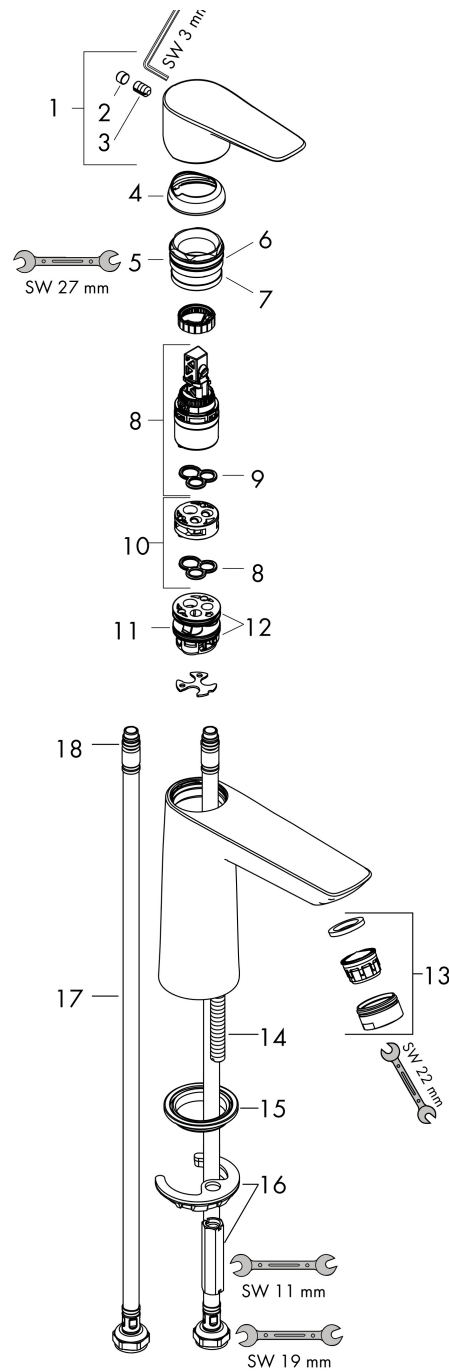

Merk	hansgrohe
Artikelnaam	Talis E ééngreeps wastafelmengkraan 110 zonder afvoer
Art.nr.	71712000
Oppervlakte	chrom
Netto prijs	198,08 EUR

Explosietekening voor bouwjaar: >05/17