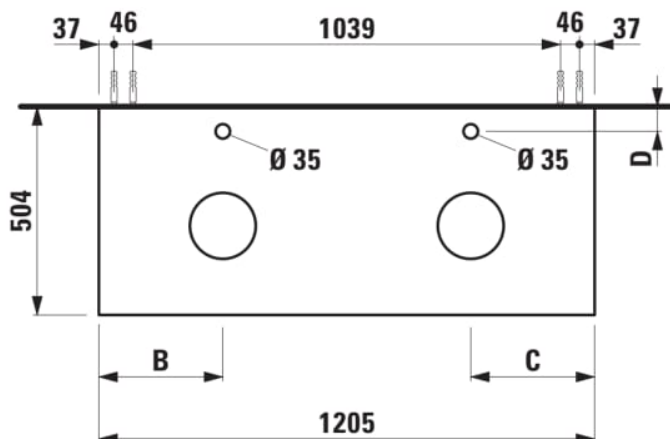

ARUN

Onderbouwkast 1205X504mm, 1 lade, cutout links en rechts, met kraangaten, Piasentina Grigio top

AFMETINGEN

Lengte	1205 mm
Breedte	505 mm
Hoogte	390 mm

KLEUR EN AFWERKING

 630	Noce canaletto
---	----------------

Deuren en laden combinatie : 1 lade

Materiaal : MDF

Netto gewicht / kg : 48,5

Positie wastafel : Links, Rechts

Structuur meubelen : Lades

Systeem voor sluiten en openen : Softclose lades

Type installatie : Wandhangend

TECHNISCHE TEKENINGEN

TE COMBINEREN MET

Lade-indeling

H4925920970001

ARUN