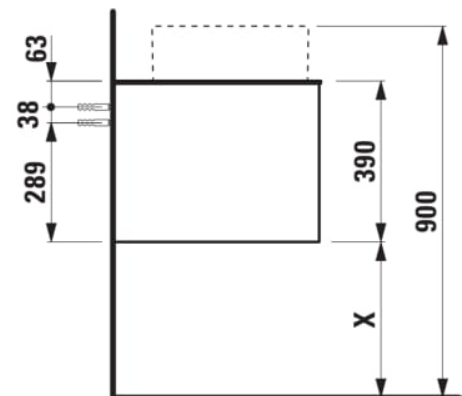

ARUN

Onderbouwkast 1205X504mm, 1 lade, cutout links en rechts, met kraangaten, Piasentina Grigio top

AFMETINGEN

Lengte	1205 mm
Breedte	505 mm
Hoogte	390 mm

KLEUR EN AFWERKING

 630	Noce canaletto
---	----------------

Deuren en laden combinatie : 1 lade

Materiaal : MDF

Netto gewicht / kg : 48,5

Positie wastafel : Links, Rechts

Structuur meubelen : Lades

Systeem voor sluiten en openen : Softclose lades

Type installatie : Wandhangend

TECHNISCHE TEKENINGEN

TE COMBINEREN MET

Lade-indeling

H4925920970001

ARUN