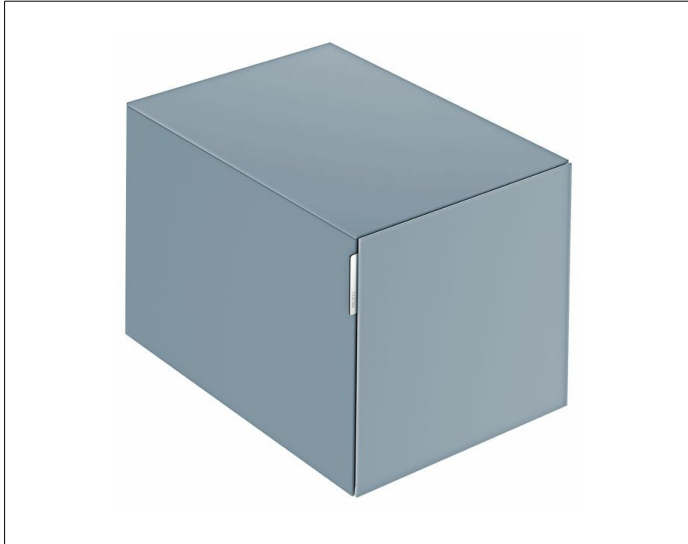

EDITION 11 ART

32541860401 Sideboard

PRODUKT

ZEICHNUNG

OBERFLÄCHE

Glas blue satin satiniert

ABMESSUNG

400 x 350 x 490