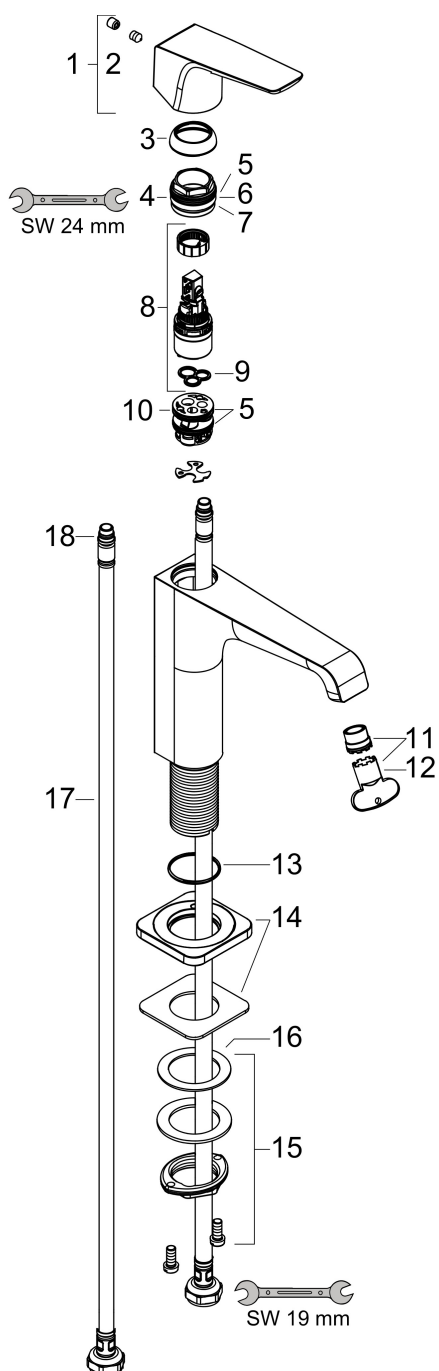

- ComfortZone: 90
- voorsprong uitloop 135 mm
- uitloophoogte: 90 mm
- greepvariant: rechte greep
- straalsoort: laminaire straal
- maximale doorstroomhoeveelheid bij 3 bar: 5 l/min
- keramisch kardoes
- zonder wastegarnituur, met afvoerplug (art.nr. 50001)
- EU taxonomie: max 6l/min - draagt substantieel bij aan duurzaamheid

Stroomschema

1 With flow limiter

2 Zonder doorstroombgrenzer

Merk	AXOR
Artikelnaam	AXOR Citterio E ééngreeps wastafelmengkraan 90 met rechte greep en PushOpen afvoerplug
Art.nr.	36112000
Oppervlakte	chrom
Netto prijs	509,49 EUR

Explosietekening voor bouwjaar: >02/16

Merk	AXOR
Artikelnaam	AXOR Citterio E ééngreeps wastafelmengkraan 90 met rechte greep en PushOpen afvoerplug
Art.nr.	36112000
Oppervlakte	chrom
Netto prijs	509,49 EUR

Onderdelen voor bouwjaar: >02/16

Pos	Beschrijving	Art.nr.	Prijs
1	greep	92593000	54,08
2	greepstop	96762000	3,12
3	afdekkap	98863000	42,22
4	moer	98864000	34,01
5	O-ring 23x2	98398000	3,12
6	O-ring 27x1,5	92527000	8,01
7	O-ring 25x1,5	98146000	4,99
8	kardoes compl.	97685000	54,08
9	dichting	98865000	26,73
10	kardoesadapter	98866000	26,73
11	perlator laminar M16,5x1 (5 l/min)	95382000	34,01
12	montagesleutel	98987000	8,01
13	O-ring 30x1,5	98433000	3,12
14	rozet	92190000	54,08
15	schachtbevestigingsset compl. (Ø 32)	13961000	21,22
16	stelring	97548000	3,12
17	aansluitslang 450 mm M8x0,75 G3/8	97206000	26,73
18	O-ring 7x1,5	98422000	3,12
a	afvoer	50001000	41,60
b	schachtverlenging	13898000	66,87