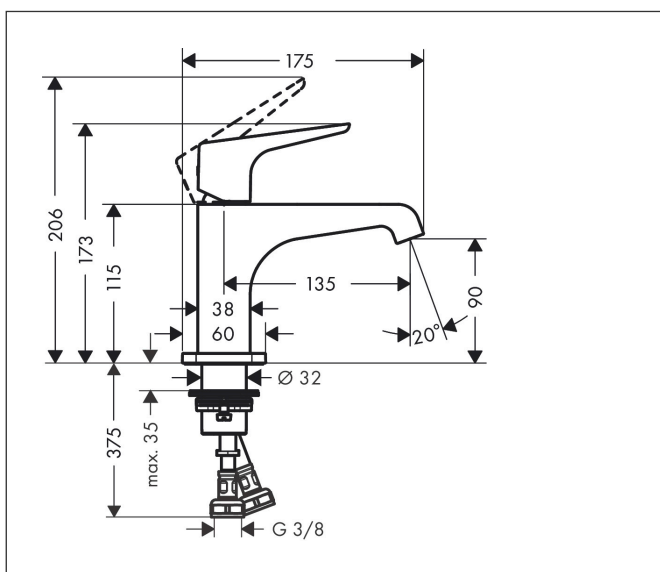

Merk	AXOR
Artikelnaam	AXOR Citterio E ééngreeps wastafelmengkraan 90 met rechte greep en PushOpen afvoerplug
Art.nr.	36112000
Oppervlakte	chrom
Netto prijs	509,49 EUR

Product foto

Maat tekeningen

Kenmerken

- ComfortZone: 90
- voorsprong uitloop 135 mm
- uitloophoogte: 90 mm
- greepvariant: rechte greep
- straalsoort: laminaire straal
- maximale doorstroomhoeveelheid bij 3 bar: 5 l/min
- keramisch kardoes
- zonder wastegarnituur, met afvoerplug (art.nr. 50001)
- EU taxonomie: max 6l/min - draagt substantieel bij aan duurzaamheid

Technologie

Straalsoorten

Certificaat

Merk AXOR
Artikelnaam **AXOR Citterio E** ééngreeps wastafelmengkraan 90 met rechte greep en PushOpen afvoerplug
Art.nr. 36112000
Oppervlakte chroom
Netto prijs 509,49 EUR

Explosietekening voor bouwjaar: >02/16

Merk	AXOR
Artikelnaam	AXOR Citterio E ééngreeps wastafelmengkraan 90 met rechte greep en PushOpen afvoerplug
Art.nr.	36112000
Oppervlakte	chrom
Netto prijs	509,49 EUR