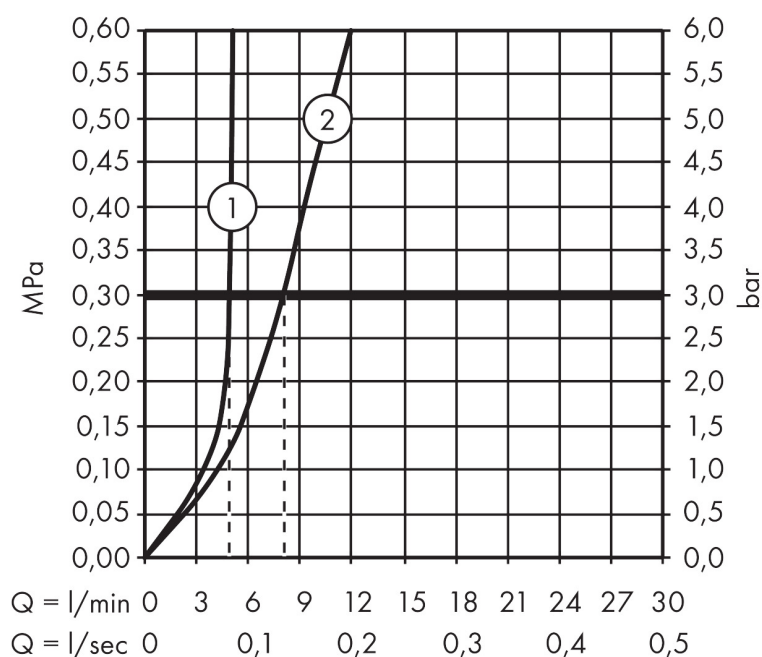

Merk AXOR
Artikelnaam **AXOR Citterio E** ééngreeps wastafelmengkraan 90 met rechte greep en PushOpen afvoerplug
Art.nr. 36112000
Oppervlakte chroom
Netto prijs 509,49 EUR

Stroomschema

1 With flow limiter

2 Zonder doorstroombgrenzer