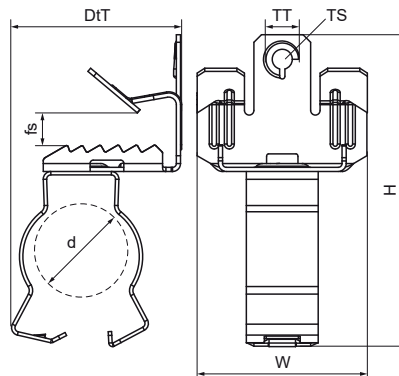

Walraven Britclips® FU ICC

(J1015)

voor flens

Voordelen & kenmerken

- Voor een degelijke bevestiging aan flenzen zonder boren of lassen
- Geschikt voor leiding- of kabelbevestiging horizontaal, verticaal of dwars t.o.v. van flens
- Leidingklem 360° draaibaar
- Leidingklem met bekvergrendeling (gebruik een tang om te vergrendelen)
- Materiaal: verenstaal (type CS70)
- oppervlaktebehandeling: Delta-Tone 9000 (480 uur)

Productnummer	Schroefdraad maat	Schroefdraad type	Totale hoogte	Totale breedte	Totale diepte	Max. toegestane belasting Faz
Referentie letter	TS	TT	H	W	D _{tT}	F _{0,2}
Eenheid beschrijving			mm	mm	mm	N
51121720	M6	Metrisch	77	45	41	250
51122407	M6	Metrisch	71	45	43	450
51122413	M6	Metrisch	76	45	43	450
51122420	M6	Metrisch	82	45	43	450
51122607	M6	Metrisch	71	45	43	450
51122613	M6	Metrisch	76	45	43	450
51122620	M6	Metrisch	82	45	43	450
51123207	M6	Metrisch	74	45	47	450
51123213	M6	Metrisch	79	45	47	450
51123220	M6	Metrisch	85	45	47	450
51124020	M6	Metrisch	101	45	55	450